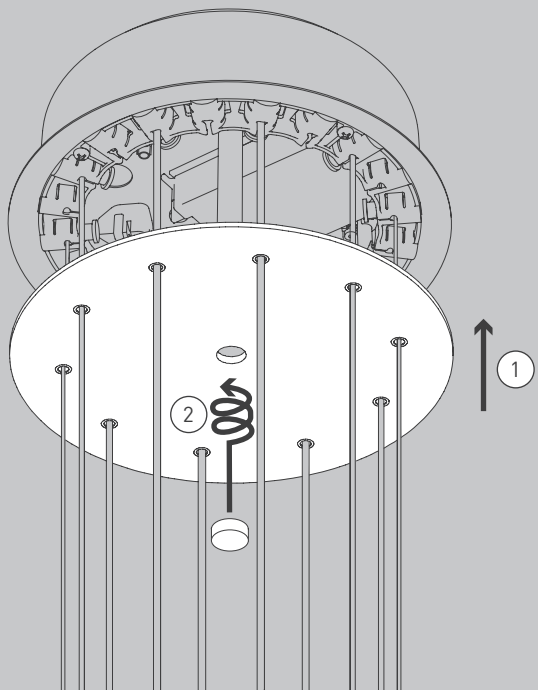

NL

Voor montage, vervanging en reiniging de lamp van het stroomnet loskoppelen.
De lamp alleen binnen gebruiken. Om alleen te verbinden door een erkend elektricien.

3x

3x

3x

01

03

04

35W
© DALI

05

35W
© TRIAC

07

09

Ø 200 mm

Ø 800 mm

Ø 1300 mm