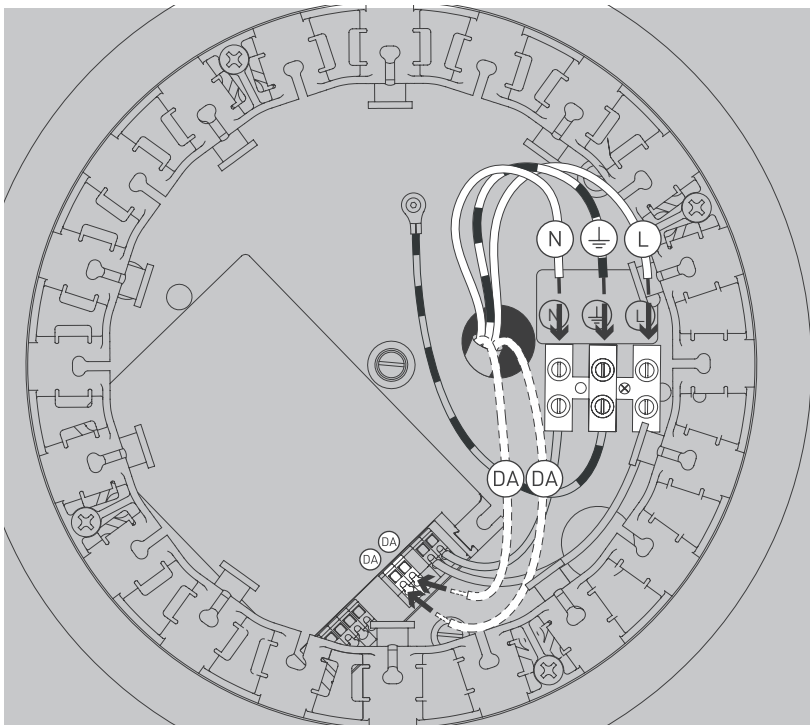

E

Antes de proceder al montaje, el cambio de bombilla y la limpieza desconecte la lámpara de la red eléctrica. Instale la lámpara sólo en un lugar interior. Installazione da personale qualificato solo.

NL

Voor montage, vervanging en reiniging de lamp van het stroomnet loskoppelen.
De lamp alleen binnen gebruiken. Om alleen te verbinden door een erkend elektricien.

3x

3x

3x

01

03

04

35W
© DALI

05

35W
© TRIAC

07

09

Ø 200 mm

Ø 800 mm

Ø 1300 mm