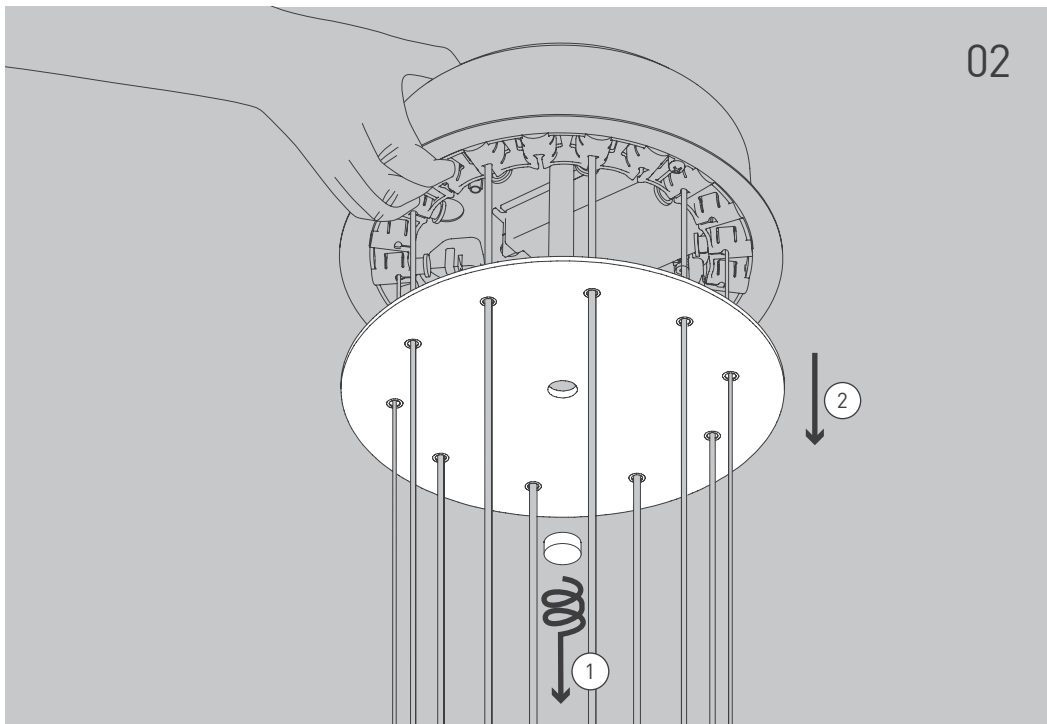

E

Antes de proceder al montaje, el cambio de bombilla y la limpieza desconecte la lámpara de la red eléctrica. Instale la lámpara sólo en un lugar interior. Installazione da personale qualificato solo.

NL

Voor montage, vervanging en reiniging de lamp van het stroomnet loskoppelen.
De lamp alleen binnen gebruiken. Om alleen te verbinden door een erkend elektricien.

3x

3x

3x

01

03

04

35W
© DALI

05

35W
© TRIAC

07

09

Ø 200 mm

Ø 800 mm

Ø 1300 mm