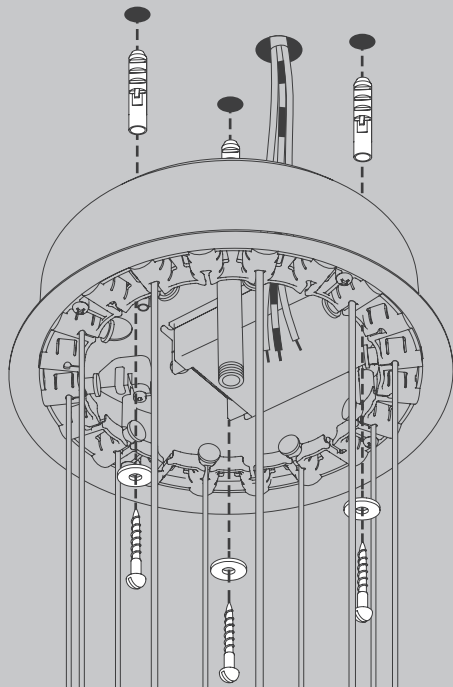

E

Antes de proceder al montaje, el cambio de bombilla y la limpieza desconecte la lámpara de la red eléctrica. Instale la lámpara sólo en un lugar interior. Installazione da personale qualificato solo.

NL

Voor montage, vervanging en reiniging de lamp van het stroomnet loskoppelen.
De lamp alleen binnen gebruiken. Om alleen te verbinden door een erkend elektricien.

3x

3x

3x

01

03

04

35W
© DALI

05

35W
© TRIAC

07

09

Ø 200 mm

Ø 800 mm

Ø 1300 mm