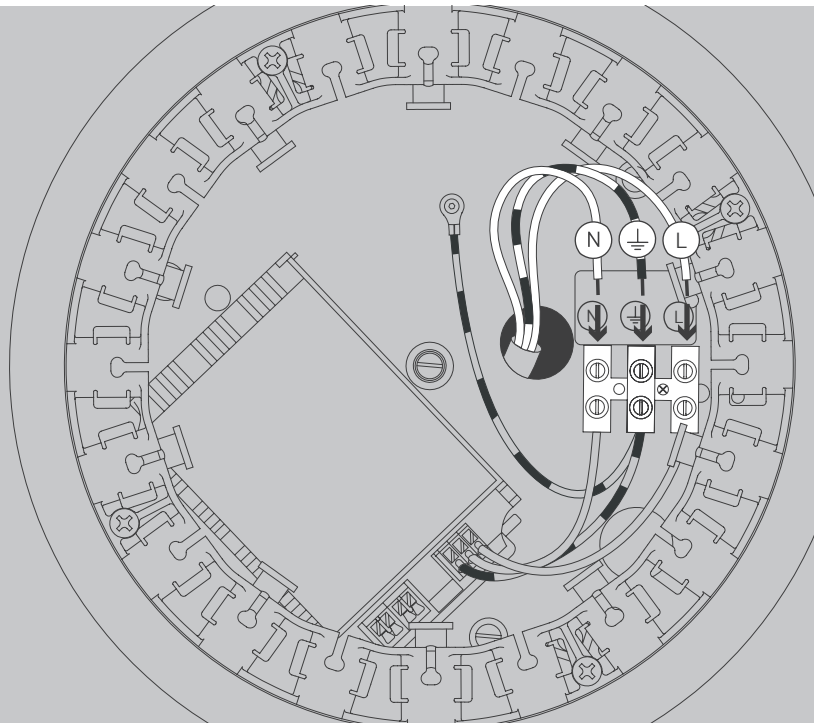

E

Antes de proceder al montaje, el cambio de bombilla y la limpieza desconecte la lámpara de la red eléctrica. Instale la lámpara sólo en un lugar interior. Installazione da personale qualificato solo.

NL

Voor montage, vervanging en reiniging de lamp van het stroomnet loskoppelen.
De lamp alleen binnen gebruiken. Om alleen te verbinden door een erkend elektricien.

3x

3x

3x

01

03

04

35W
© DALI

05

35W
© TRIAC

07

09

Ø 200 mm

Ø 800 mm

Ø 1300 mm

Die durchgestrichene Mülltonne weist darauf hin, dass dieses Elektrogerät nicht im Hausmüll entsorgt werden darf.

Um die menschliche Gesundheit und die Umwelt vor möglichen Gefahrstoffen zu schützen, kann dieses Produkt am Ende seiner Lebensdauer kostenfrei bei einer Sammelstelle in Ihrer Nähe abgegeben werden.