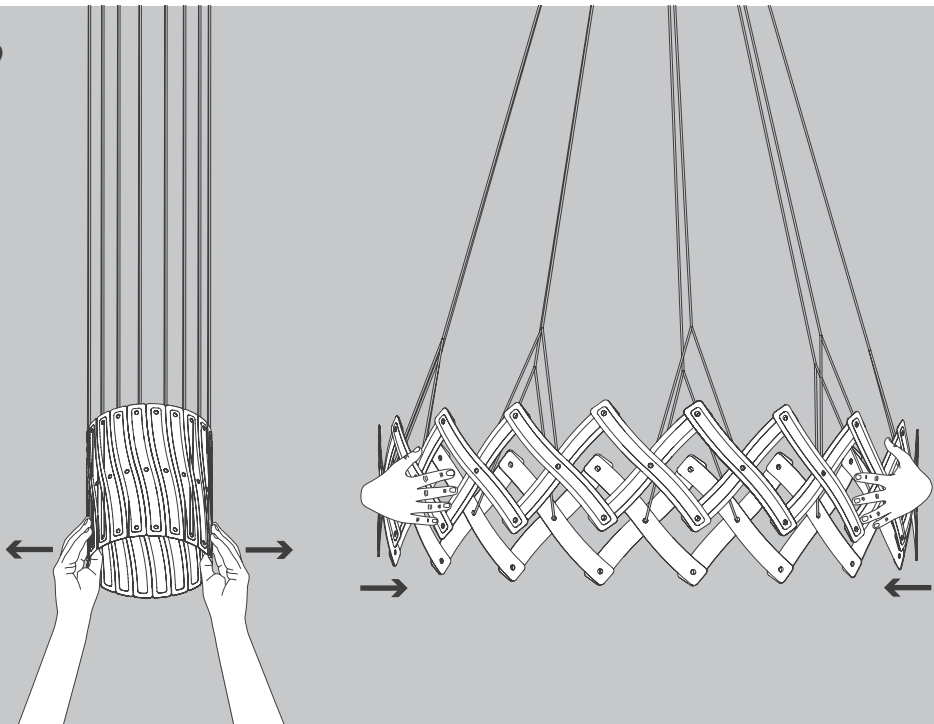

NL

Voor montage, vervanging en reiniging de lamp van het stroomnet loskoppelen.
De lamp alleen binnen gebruiken. Om alleen te verbinden door een erkend elektricien.

3x

3x

3x

01

03

04

35W
© DALI

05

35W
© TRIAC

07

09

Ø 200 mm

Ø 800 mm

Ø 1300 mm

Die durchgestrichene Mülltonne weist darauf hin, dass dieses Elektrogerät nicht im Hausmüll entsorgt werden darf.

Um die menschliche Gesundheit und die Umwelt vor möglichen Gefahrstoffen zu schützen, kann dieses Produkt am Ende seiner Lebensdauer kostenfrei bei einer Sammelstelle in Ihrer Nähe abgegeben werden.