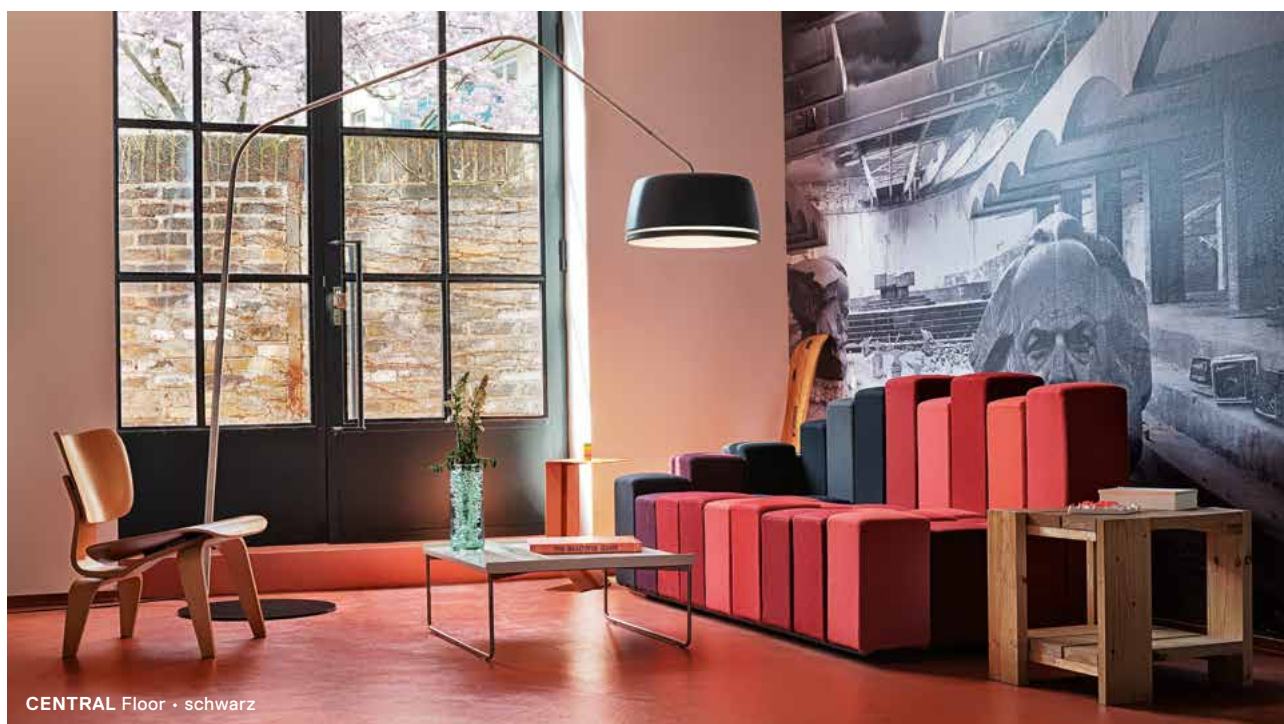

CENTRAL

Datenblatt

Floor LED

Central verbindet anmutiges Design mit hoher Funktionalität und Flexibilität. Kennzeichnend für die Leuchtenfamilie ist der prägnante Schirm, durch dessen Lichtfuge ein sanftes Licht in den Raum fällt und selbst zum gestalterischen Element wird. Mit einer Größe von über zwei Metern in Maximalposition ist die Stehleuchte der Familie Central Floor ein Blickfang, bleibt jedoch leicht in ihrer Form.

Anwendungsbeispiele:
Über dem Couchtisch oder als prägnante Esstischleuchte.

Technisches Datenblatt

Mit großzügiger Geste neigt sich Central Floor in den Raum. Keine Effekthascherei, jedes Detail ist durchdacht, so auch die Mechanik im markanten Bogen: Für unterschiedliche Beleuchtungsaufgaben kann Central Floor über das vertikale Teleskoprohr in der Höhe und über den feineren horizontalen Telekoparm auch in der Weite verstellt werden. Die asymmetrische Befestigung auf der Bodenplatte, zwei sanfte Knicke in der Bogenform und die umlaufende Lichtfuge im Leuchtschirm verleihen der Leuchte Charakter.