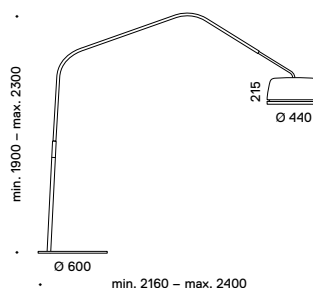

Schirm

Aluminium lackiert weiß

Aluminium lackiert perlgrau

Aluminium lackiert schwarz

Maße

Technische Daten

Leuchtmittel	CoB LED (LED-Platine austauschbar durch Fachkraft)
Leistung (Nennwert) ¹	35 W
Lichtstrom LED (Nennwert) ¹ / Farbtemperatur	3400 lm 2700 K
Farbwiedergabeindex	> 90 CRI
Betriebsspannung	primär 220 – 240 V AC
Regelung	über integrierten Gestensensor mit Dimmer
Mittlere Lebensdauer LED	50.000 h ²
Energieeffizienzklasse	A++ bis A
Garantie	2 Jahre
Reinigung	nur mit leicht angefeuchtetem Microfasertuch reinigen
Gewicht	ca. 38,2 kg (inkl. Sockel: 28 kg)