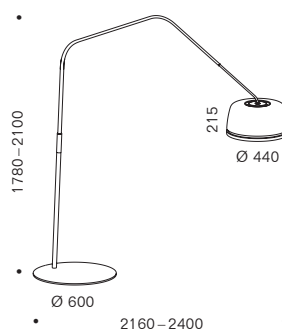

### Technisches Datenblatt

Mit großzügiger Geste neigt sich Central Floor in den Raum. Keine Effekthascherei, jedes Detail ist durchdacht, so auch die Mechanik im markanten Bogen: Für unterschiedliche Beleuchtungsaufgaben kann Central Floor über das vertikale Teleskoprohr in der Höhe und über den feineren horizontalen Telekoparm auch in der Weite verstellt werden. Die asymmetrische Befestigung auf der Bodenplatte, zwei sanfte Knicke in der Bogenform und die umlaufende Lichtfuge im Leuchtschirm verleihen der Leuchte Charakter.

### Maße