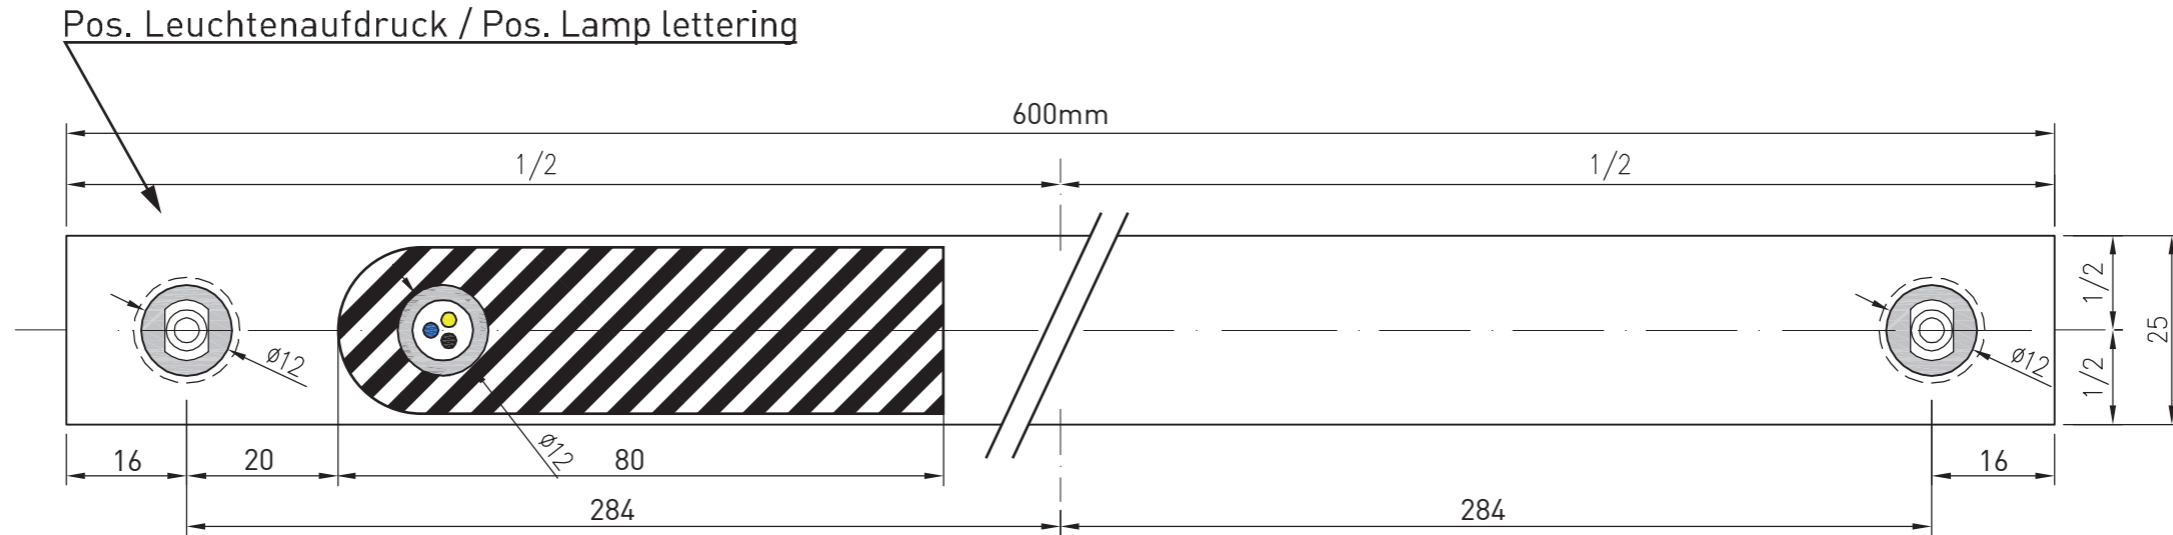

Vorderansicht
Blick von vorne auf Spiegelfläche.

Bohrung Spiegeladapterset
12mm

Bohrung Stromanschluss 230V
mind. 12mm

SML² 600

SML² 900