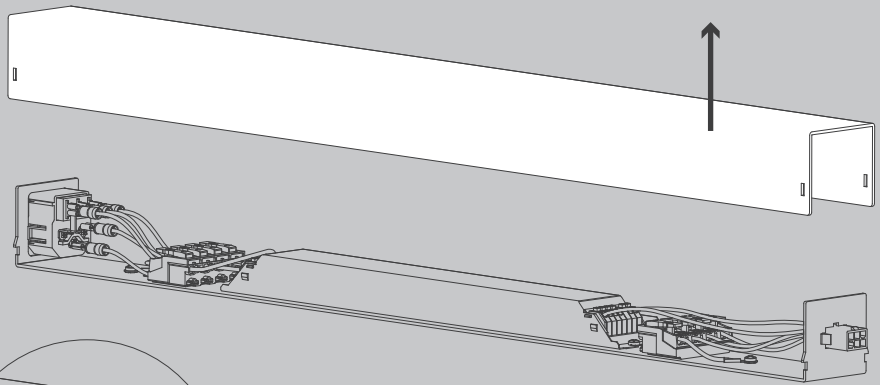

E Antes de proceder al montaje, el cambio de bombilla o la limpieza desconecte la lámpara de la red eléctrica. Instale la lámpara sólo en un lugar interior. Instalación solamente por personal calificado.

NL Voor montage, vervanging en reiniging de lamp van het stroomnet loskoppelen.
De lamp alleen binnen gebruiken. Om alleen te verbinden door een erkend elektricien.

1x

SW 55

04

05

07

09

10