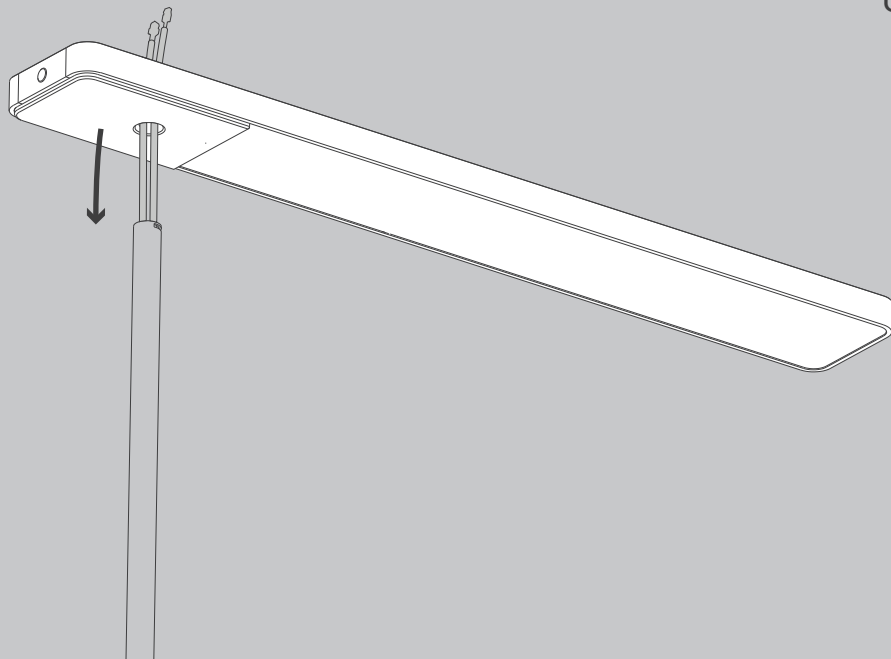

E Antes de proceder al montaje, el cambio de bombilla o la limpieza desconecte la lámpara de la red eléctrica. Instale la lámpara sólo en un lugar interior. Instalación solamente por personal calificado.

NL Voor montage, vervanging en reiniging de lamp van het stroomnet loskoppelen.
De lamp alleen binnen gebruiken. Om alleen te verbinden door een erkend elektricien.

1x

SW 55

04

05

07

09

10