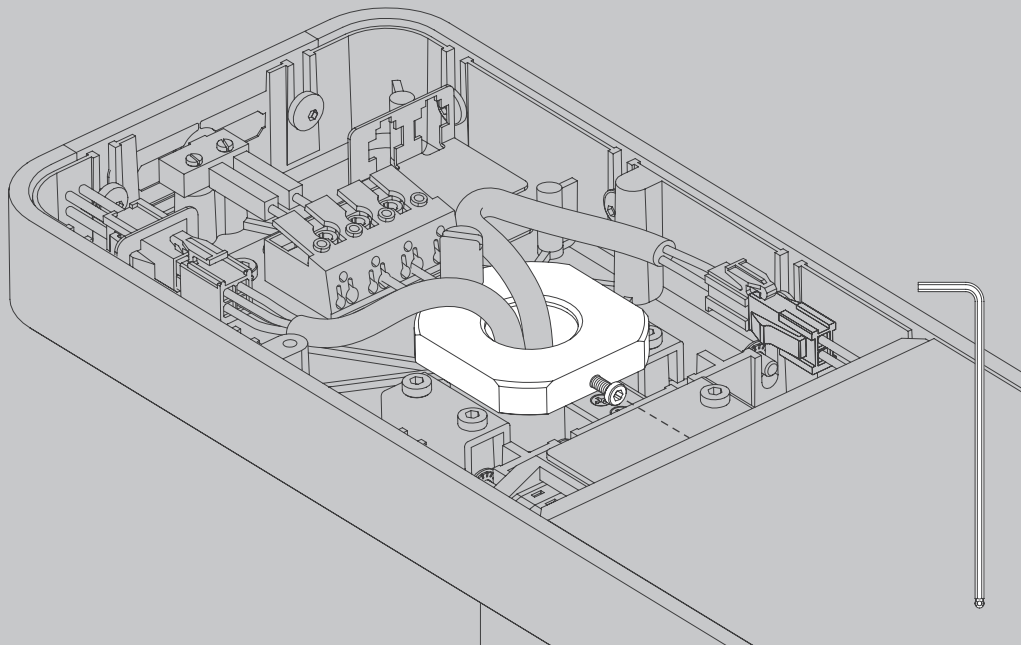

E Antes de proceder al montaje, el cambio de bombilla o la limpieza desconecte la lámpara de la red eléctrica. Instale la lámpara sólo en un lugar interior. Instalación solamente por personal calificado.

NL Voor montage, vervanging en reiniging de lamp van het stroomnet loskoppelen.
De lamp alleen binnen gebruiken. Om alleen te verbinden door een erkend elektricien.

1x

SW 55

04

05

07

09

10