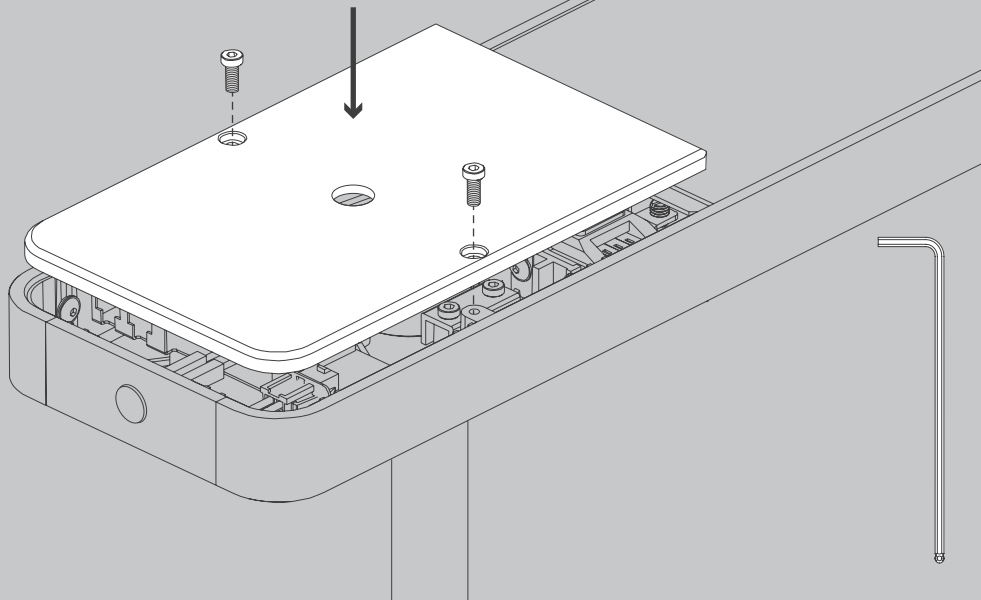

E Antes de proceder al montaje, el cambio de bombilla o la limpieza desconecte la lámpara de la red eléctrica. Instale la lámpara sólo en un lugar interior. Instalación solamente por personal calificado.

NL Voor montage, vervanging en reiniging de lamp van het stroomnet loskoppelen.
De lamp alleen binnen gebruiken. Om alleen te verbinden door een erkend elektricien.

1x

SW 55

04

05

07

09

10