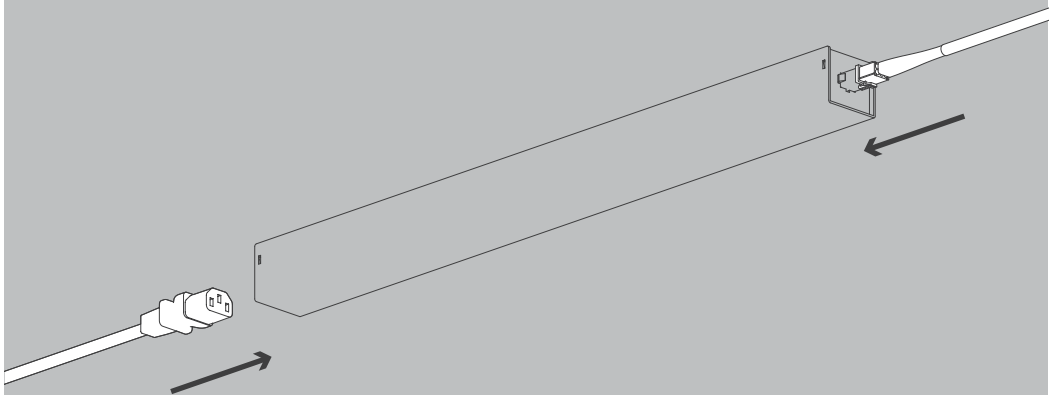

E Antes de proceder al montaje, el cambio de bombilla o la limpieza desconecte la lámpara de la red eléctrica. Instale la lámpara sólo en un lugar interior. Instalación solamente por personal calificado.

NL Voor montage, vervanging en reiniging de lamp van het stroomnet loskoppelen.
De lamp alleen binnen gebruiken. Om alleen te verbinden door een erkend elektricien.

1x

SW 55

04

05

07

09

10