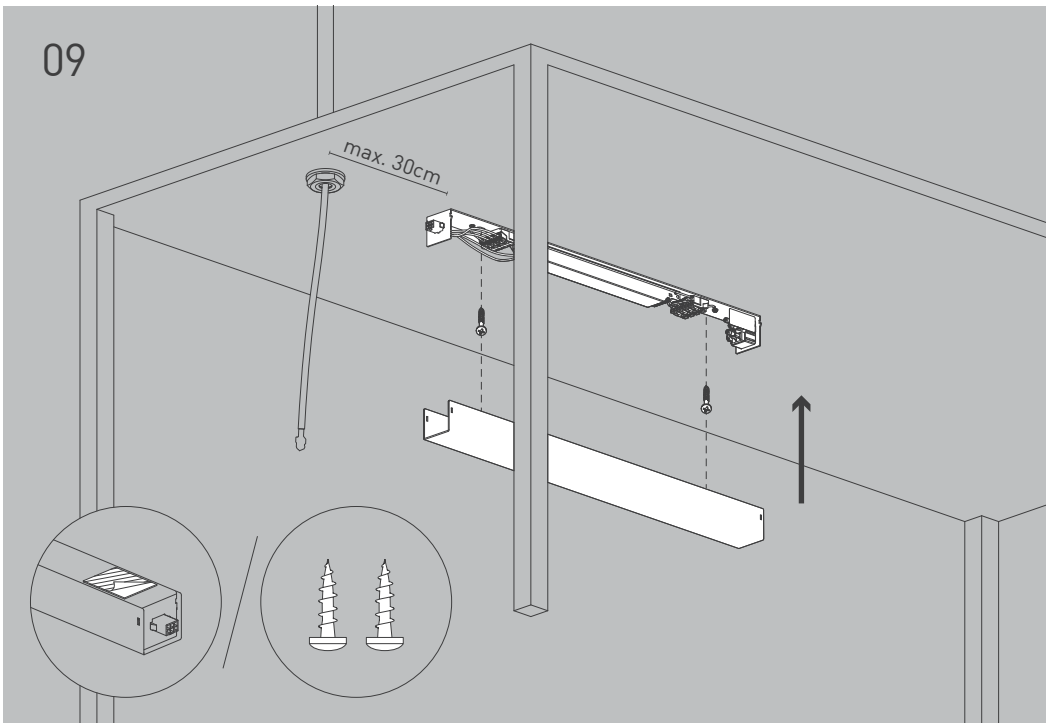

E Antes de proceder al montaje, el cambio de bombilla o la limpieza desconecte la lámpara de la red eléctrica. Instale la lámpara sólo en un lugar interior. Instalación solamente por personal calificado.

NL Voor montage, vervanging en reiniging de lamp van het stroomnet loskoppelen.
De lamp alleen binnen gebruiken. Om alleen te verbinden door een erkend elektricien.

1x

SW 55

04

05

07

09

10