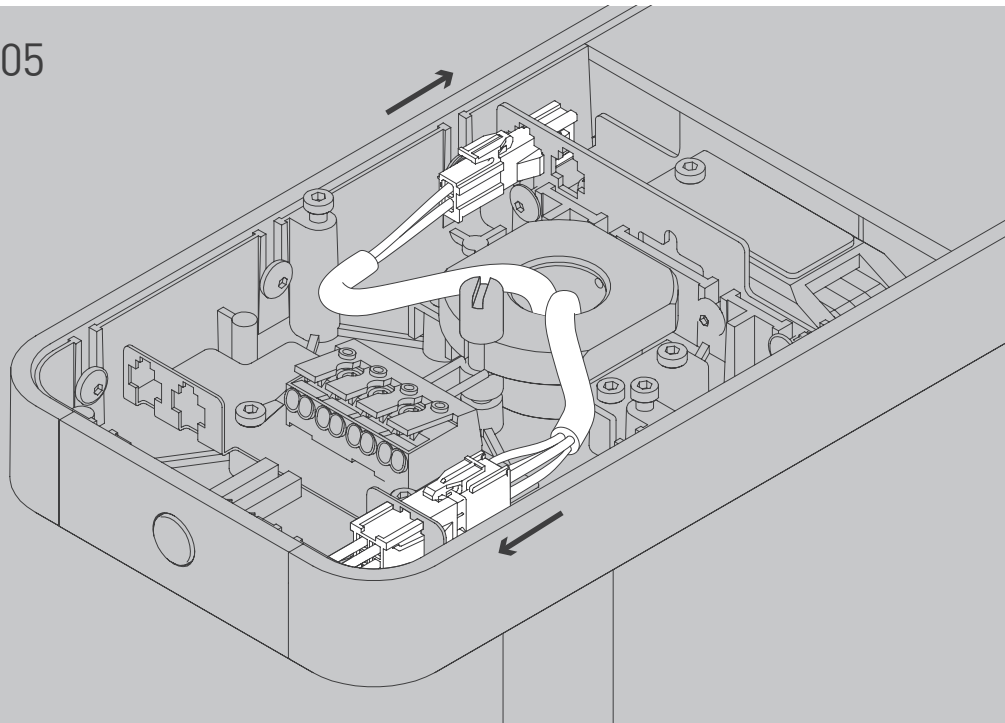

E Antes de proceder al montaje, el cambio de bombilla o la limpieza desconecte la lámpara de la red eléctrica. Instale la lámpara sólo en un lugar interior. Instalación solamente por personal calificado.

NL Voor montage, vervanging en reiniging de lamp van het stroomnet loskoppelen.
De lamp alleen binnen gebruiken. Om alleen te verbinden door een erkend elektricien.

1x

SW 55

04

05

07

09

10