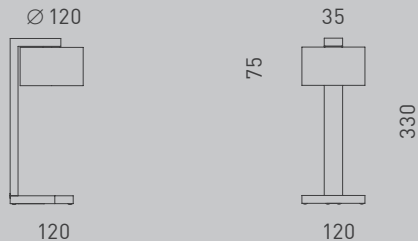

REEF Table LED

mm

kg

1,2

 8 W

CRI > 90

2700K

primär/primary 220 - 240V, 50 - 60Hz