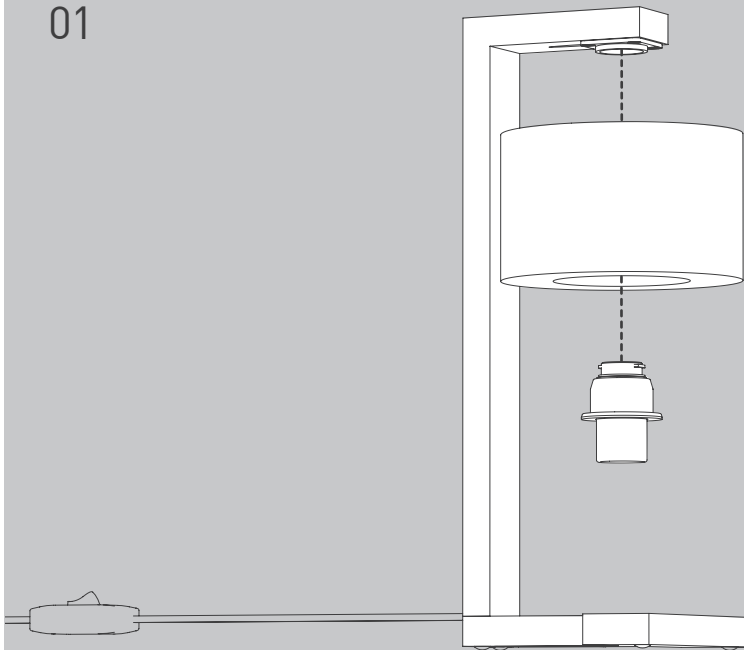

NL

Voor montage, vervanging en reiniging de lamp van het stroomnet loskoppelen.
De lamp alleen binnen gebruiken. Om alleen te verbinden door een erkend elektricien.

01

Die durchgestrichene Mülltonne weist darauf hin, dass dieses Elektrogerät nicht im Hausmüll entsorgt werden darf.