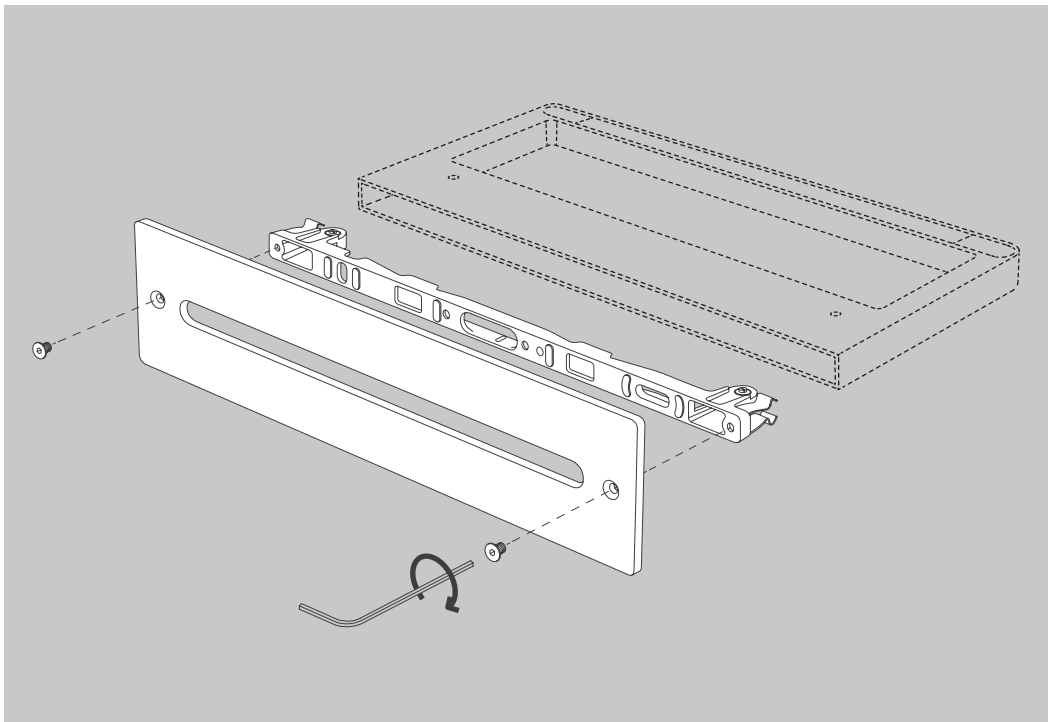

REFLEX² Wall M Wandabdeckung

Design Jean-Marc da Costa

1x

2x

serien
.lighting

serien Raumleuchten GmbH Hainhäuser Str. 3-7 63110 Rodgau Germany Tel +49 (0)6106 6909 0 www.serien.com