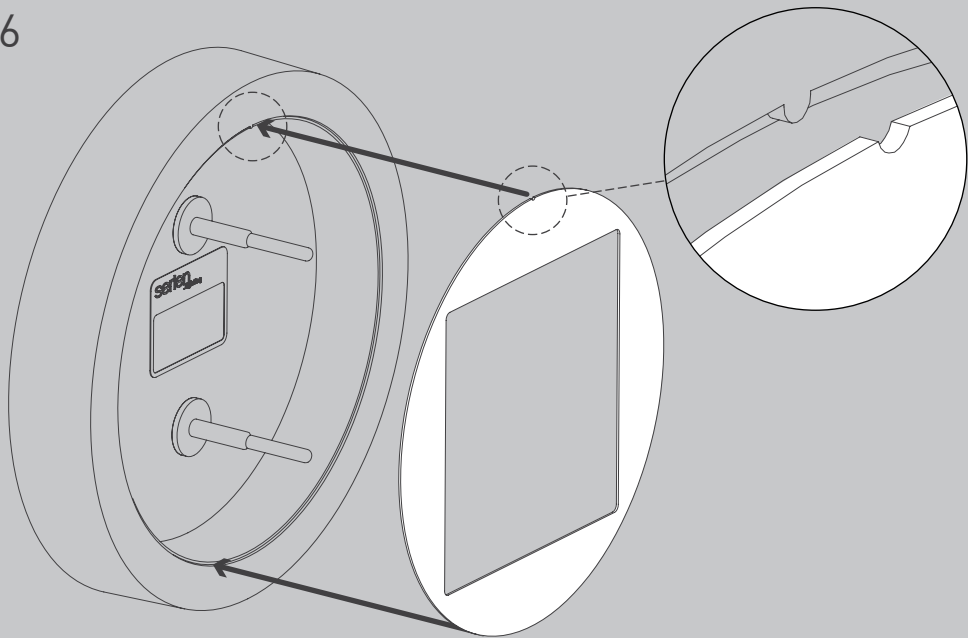

23W
© 1-10V

05

23W

Ⓢ 1-10V
(US 120V)

06

08

Die durchgestrichene Mülltonne weist darauf hin, dass dieses Elektrogerät nicht im Hausmüll entsorgt werden darf.

Um die menschliche Gesundheit und die Umwelt vor möglichen Gefahrstoffen zu schützen, kann dieses Produkt am Ende seiner Lebensdauer kostenfrei bei einer Sammelstelle in Ihrer Nähe abgegeben werden.