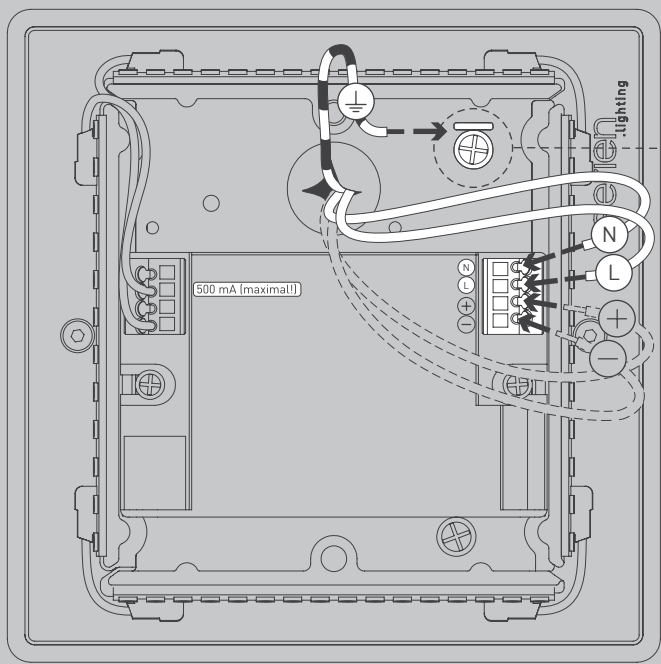

05

23W
© 1-10V