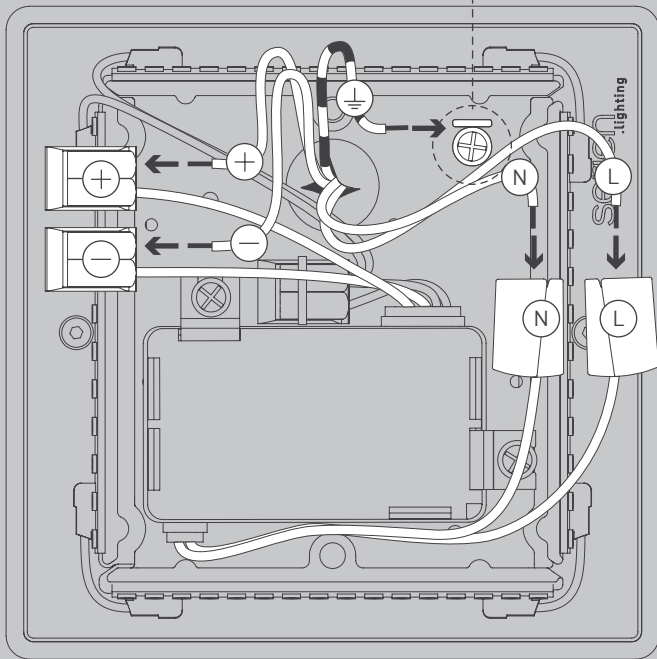

NL

Voor montage, vervanging en reiniging de lamp van het stroomnet loskoppelen.
De lamp alleen binnen gebruiken. Om alleen te verbinden door een erkend elektricien.

2x

2x

2x

2x

2x

1x

23W
© 1-10V

05

23W

Ⓢ 1-10V
(US 120V)

06

08

Die durchgestrichene Mülltonne weist darauf hin, dass dieses Elektrogerät nicht im Hausmüll entsorgt werden darf.

Um die menschliche Gesundheit und die Umwelt vor möglichen Gefahrstoffen zu schützen, kann dieses Produkt am Ende seiner Lebensdauer kostenfrei bei einer Sammelstelle in Ihrer Nähe abgegeben werden.