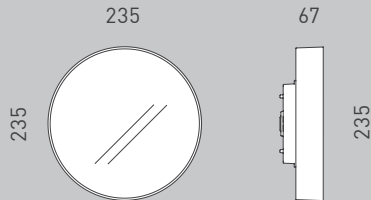

LYD Wall

mm

kg

1,7

16W

☉ TRIAC

CRI > 90
2700K
(US 120V)

23W