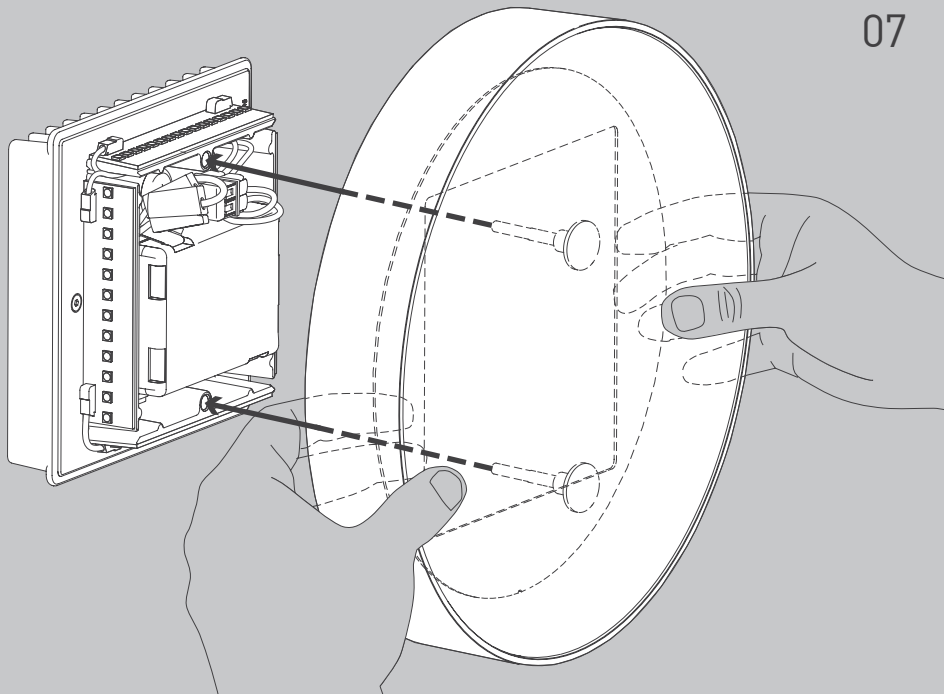

23W
© 1-10V

05

23W

Ⓢ 1-10V
(US 120V)

06

08

Die durchgestrichene Mülltonne weist darauf hin, dass dieses Elektrogerät nicht im Hausmüll entsorgt werden darf.

Um die menschliche Gesundheit und die Umwelt vor möglichen Gefahrstoffen zu schützen, kann dieses Produkt am Ende seiner Lebensdauer kostenfrei bei einer Sammelstelle in Ihrer Nähe abgegeben werden.