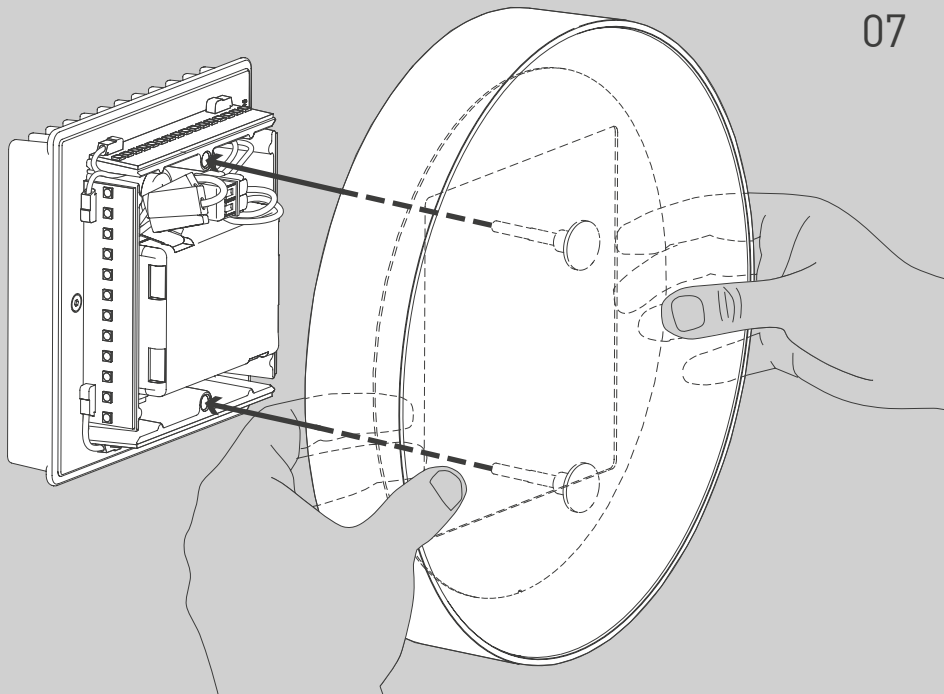

© 1-10V

05

21W
● 1-10V
(US 120V)

06

08

Die durchgestrichene Mülltonne weist darauf hin, dass dieses Elektrogerät nicht im Hausmüll entsorgt werden darf.

Um die menschliche Gesundheit und die Umwelt vor möglichen Gefahrstoffen zu schützen, kann dieses Produkt am Ende seiner Lebensdauer kostenfrei bei einer Sammelstelle in Ihrer Nähe abgegeben werden.