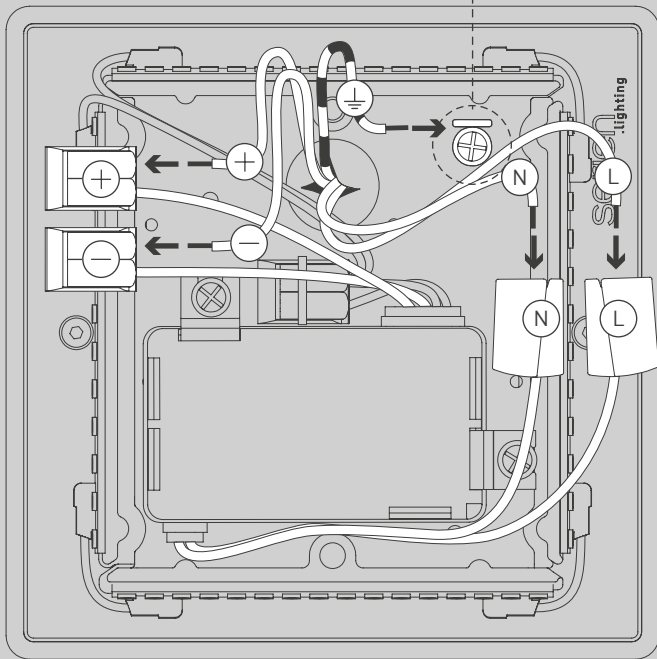

NL

Voor montage, vervanging en reiniging de lamp van het stroomnet loskoppelen.
De lamp alleen binnen gebruiken. Om alleen te verbinden door een erkend elektricien.

2x

2x

2x

2x

2x

1x

01

M 1:1

Ø 6 mm

03

05

15W
© TRIAC
(US 120V)

05

21W

© 1-10V

05

21W
● 1-10V
(US 120V)

06

08

Die durchgestrichene Mülltonne weist darauf hin, dass dieses Elektrogerät nicht im Hausmüll entsorgt werden darf.

Um die menschliche Gesundheit und die Umwelt vor möglichen Gefahrstoffen zu schützen, kann dieses Produkt am Ende seiner Lebensdauer kostenfrei bei einer Sammelstelle in Ihrer Nähe abgegeben werden.