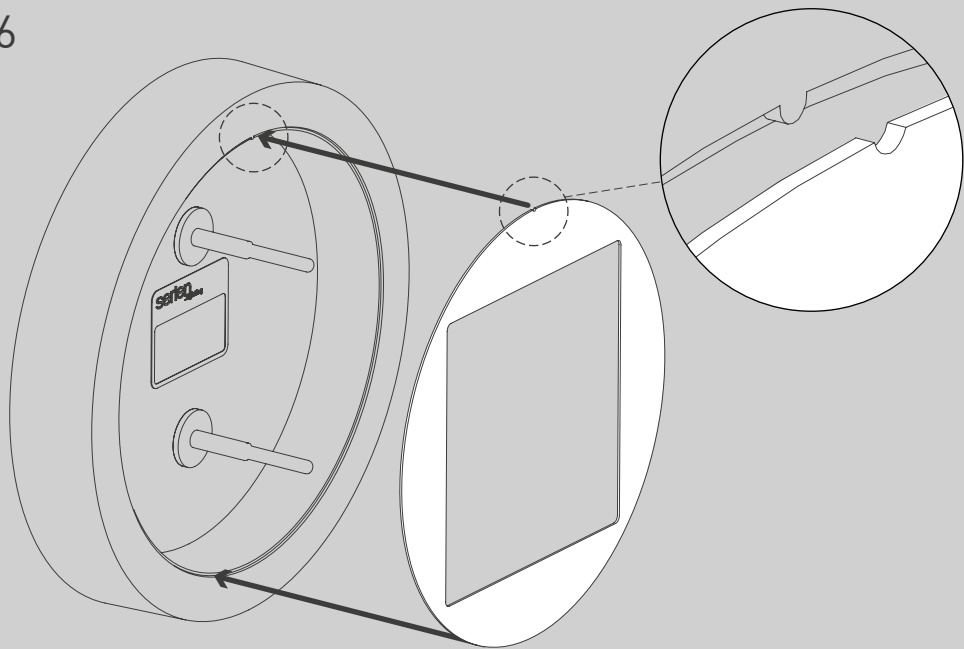

© 1-10V

05

21W
● 1-10V
(US 120V)

06

08

Die durchgestrichene Mülltonne weist darauf hin, dass dieses Elektrogerät nicht im Hausmüll entsorgt werden darf.

Um die menschliche Gesundheit und die Umwelt vor möglichen Gefahrstoffen zu schützen, kann dieses Produkt am Ende seiner Lebensdauer kostenfrei bei einer Sammelstelle in Ihrer Nähe abgegeben werden.