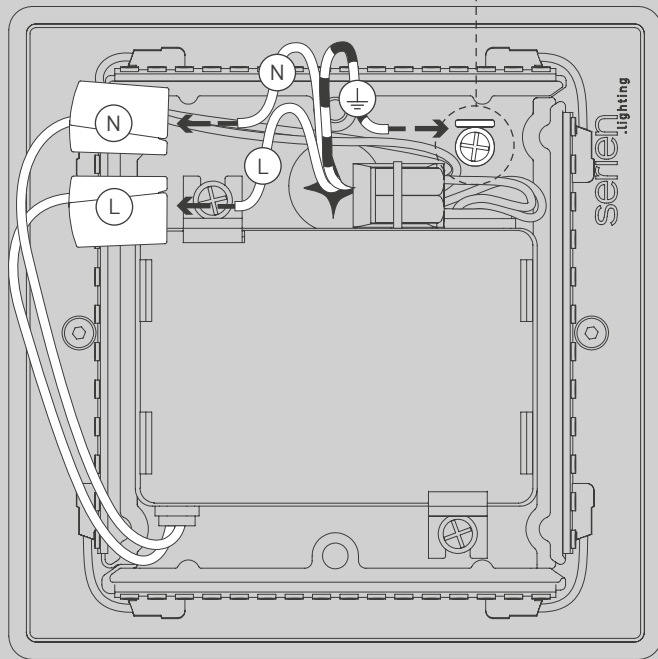

NL

Voor montage, vervanging en reiniging de lamp van het stroomnet loskoppelen.
De lamp alleen binnen gebruiken. Om alleen te verbinden door een erkend elektricien.

2x

2x

2x

2x

2x

1x

01

M 1:1

Ø 6 mm

03

05

15W
© TRIAC
(US 120V)

05

21W