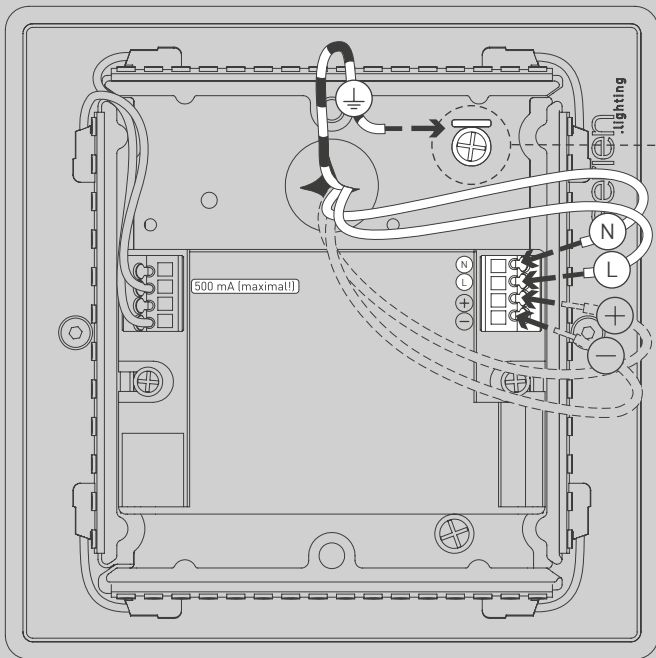

NL

Voor montage, vervanging en reiniging de lamp van het stroomnet loskoppelen.
De lamp alleen binnen gebruiken. Om alleen te verbinden door een erkend elektricien.

2x

2x

2x

2x

2x

1x

01

M 1:1

Ø 6 mm

03

05

15W
© TRIAC
(US 120V)

05

21W

© 1-10V

05

21W
● 1-10V
(US 120V)

06

08

Die durchgestrichene Mülltonne weist darauf hin, dass dieses Elektrogerät nicht im Hausmüll entsorgt werden darf.

Um die menschliche Gesundheit und die Umwelt vor möglichen Gefahrstoffen zu schützen, kann dieses Produkt am Ende seiner Lebensdauer kostenfrei bei einer Sammelstelle in Ihrer Nähe abgegeben werden.