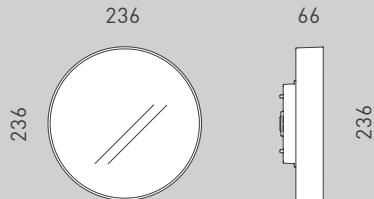

LID Wall

mm

kg

1,7

15W

☉ TRIAC

CRI > 90
2700K/3000K
(US 120V)

21W

☉ 1-10V/DALI

CRI > 90
2700K/3000K

21W

☉ 1-10V

CRI > 90
2700K/3000K
(US 120V)

primär/primary 220 - 240V, 50 - 60Hz

Andere Lichtfarben und Farbwiedergabeindizes auf Anfrage