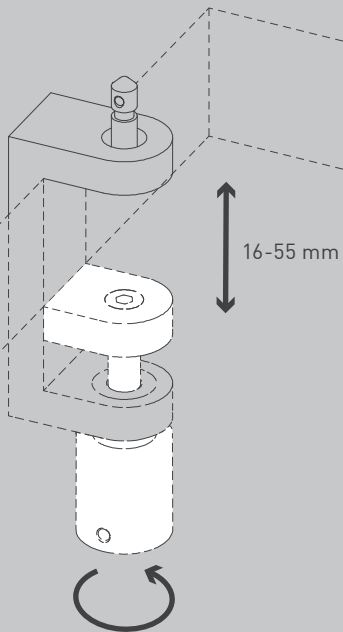

E 27
max. 100 W

> 0,5 s 
< 0,5 s ON/OFF

04

05

07

OPTION

table
clamp

OPTION