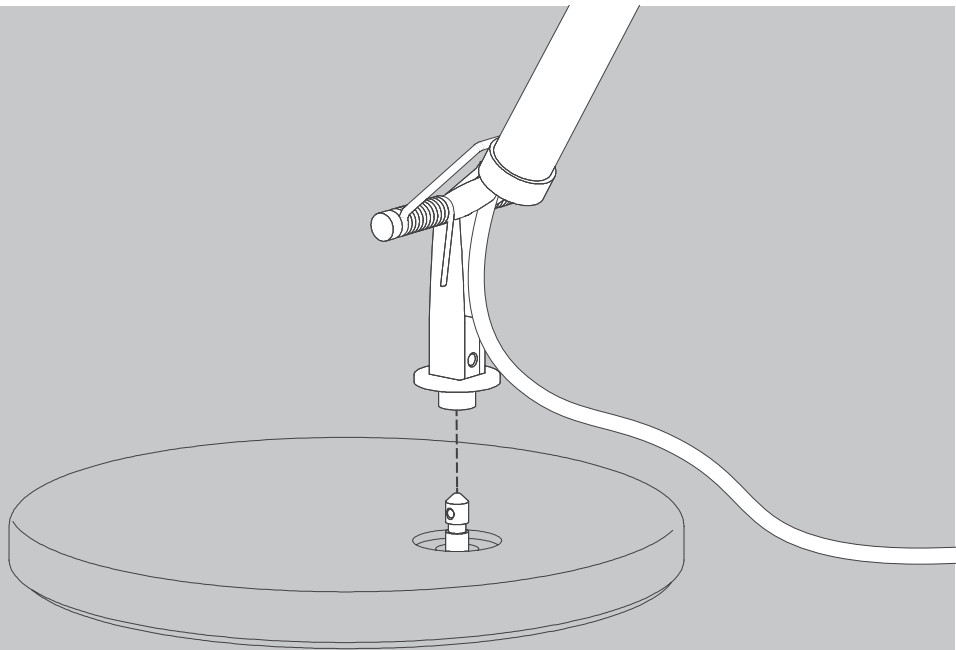

E

Antes de proceder al montaje, el cambio de bombilla y la limpieza desconecte la lámpara de la red eléctrica. Instale la lámpara sólo en un lugar interior. Installazione da personale qualificato solo.

NL

Voor montage, vervanging en reiniging de lamp van het stroomnet loskoppelen.
De lamp alleen binnen gebruiken. Om alleen te verbinden door een erkend elektricien.

1x

1x

2x

3x
(furniture adapter)

01

03

E 27
max. 100 W

> 0,5 s 
< 0,5 s ON/OFF

04

05

07

OPTION

table
clamp

OPTION