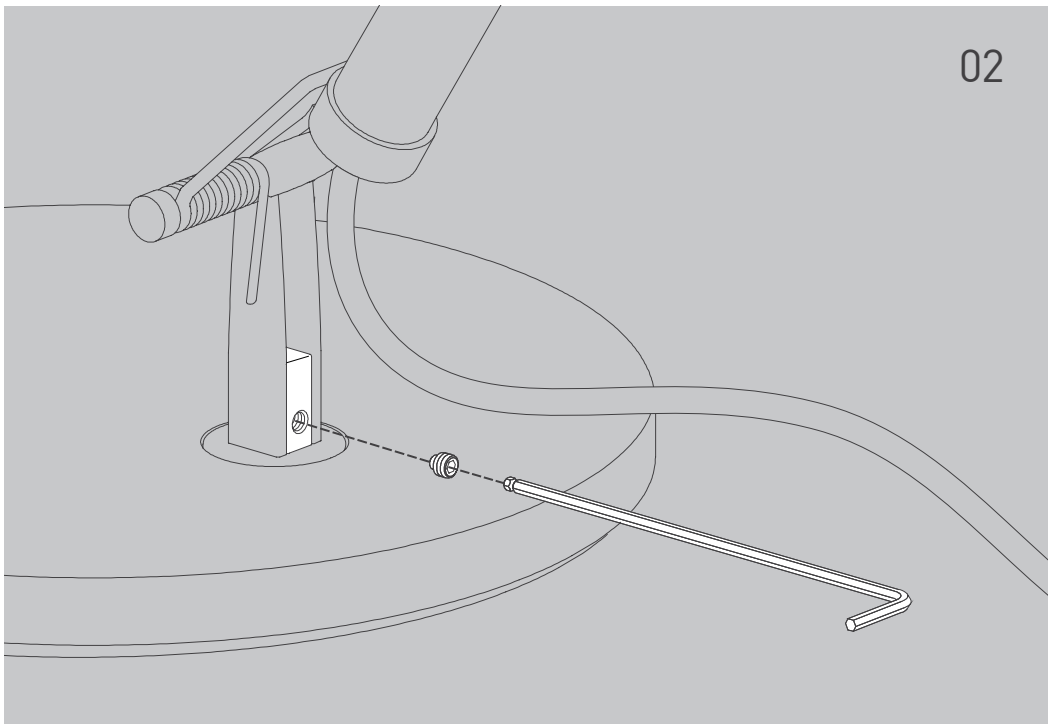

E

Antes de proceder al montaje, el cambio de bombilla y la limpieza desconecte la lámpara de la red eléctrica. Instale la lámpara sólo en un lugar interior. Installazione da personale qualificato solo.

NL

Voor montage, vervanging en reiniging de lamp van het stroomnet loskoppelen.
De lamp alleen binnen gebruiken. Om alleen te verbinden door een erkend elektricien.

1x

1x

2x

3x
(furniture adapter)

01

03

E 27
max. 100 W

> 0,5 s 
< 0,5 s ON/OFF

04

05

07

OPTION

table
clamp

OPTION