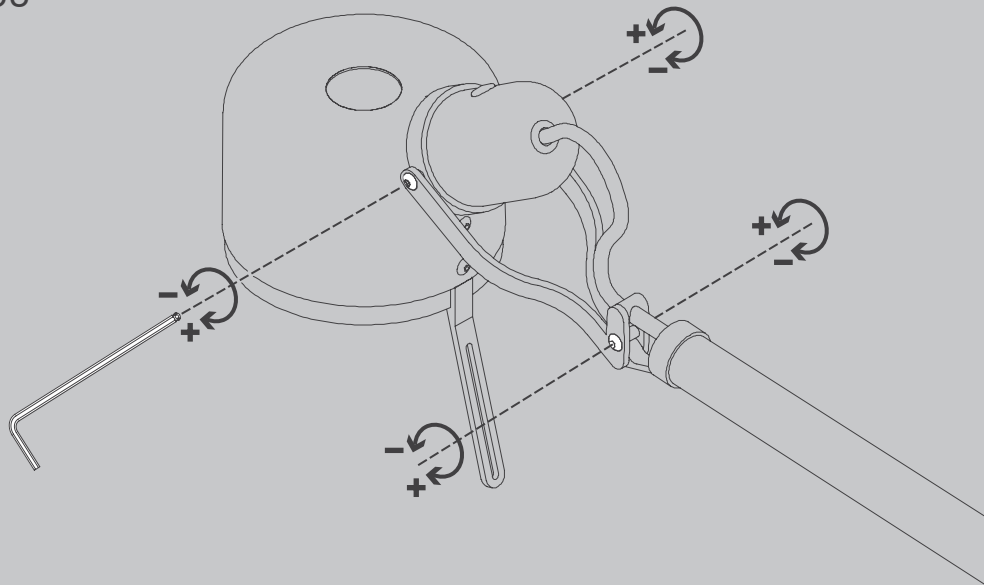

NL

Voor montage, vervanging en reiniging de lamp van het stroomnet loskoppelen.
De lamp alleen binnen gebruiken. Om alleen te verbinden door een erkend elektricien.

1x

1x

2x

3x
(furniture adapter)

01

03

E 27
max. 100 W

> 0,5 s 
< 0,5 s ON/OFF

04

05

07

OPTION

table
clamp

OPTION