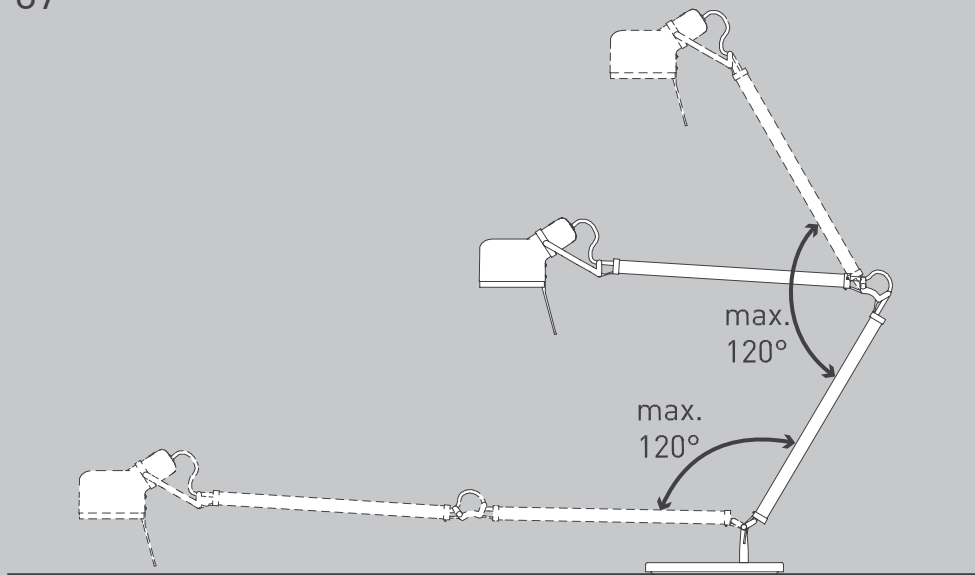

E 27
max. 100 W

> 0,5 s 
< 0,5 s ON/OFF

04

05

07

OPTION

table
clamp

OPTION