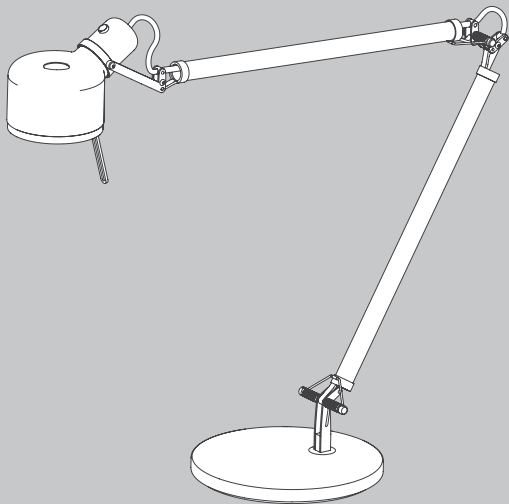

E 27
max. 100 W

> 0,5 s 
< 0,5 s ON/OFF

04

05

07

OPTION

table
clamp

OPTION