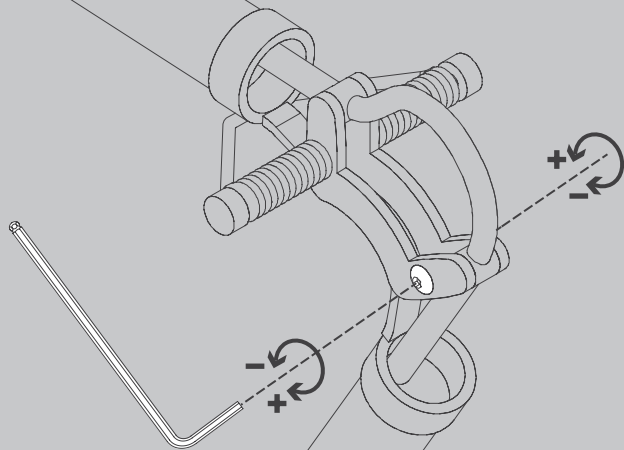

NL

Voor montage, vervanging en reiniging de lamp van het stroomnet loskoppelen.
De lamp alleen binnen gebruiken. Om alleen te verbinden door een erkend elektricien.

1x

1x

2x

3x
(furniture adapter)

01

03

E 27
max. 100 W

> 0,5 s 
< 0,5 s ON/OFF

04

05

07

OPTION

table
clamp

OPTION