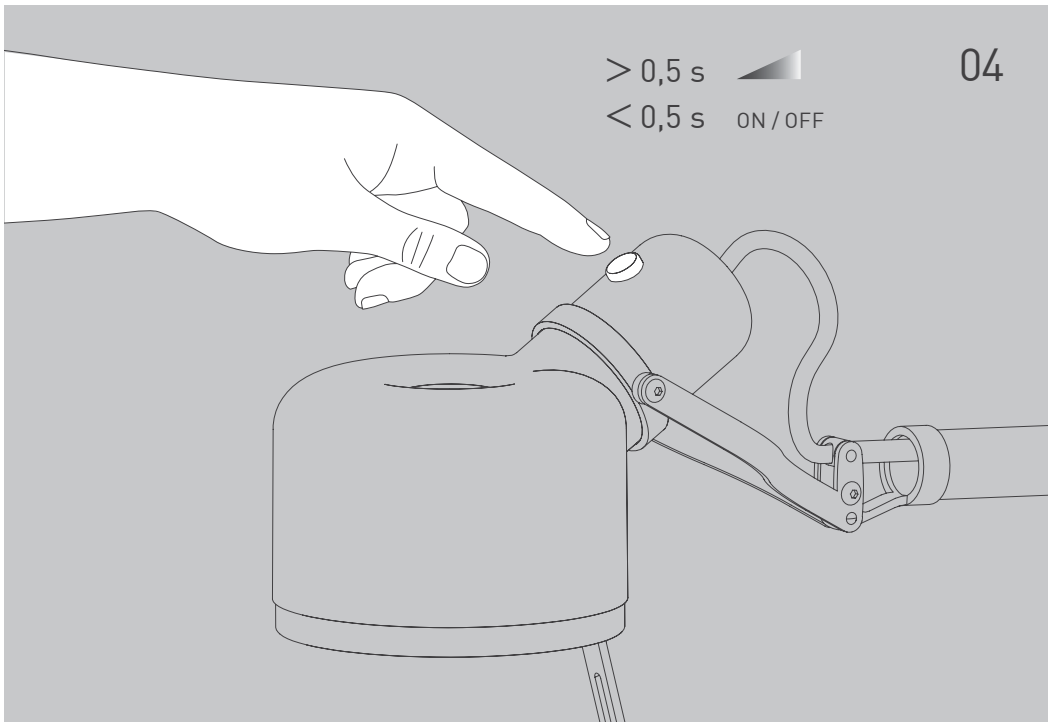

NL

Voor montage, vervanging en reiniging de lamp van het stroomnet loskoppelen.
De lamp alleen binnen gebruiken. Om alleen te verbinden door een erkend elektricien.

1x

1x

2x

3x
(furniture adapter)

01

03

E 27
max. 100 W

> 0,5 s 
< 0,5 s ON/OFF

04

05

07

OPTION

table
clamp

OPTION