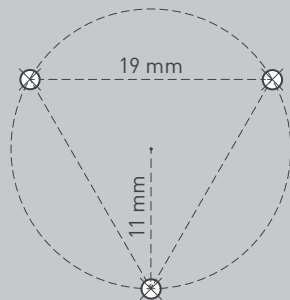

E 27
max. 100 W

> 0,5 s 
< 0,5 s ON/OFF

04

05

07

OPTION

table
clamp

OPTION