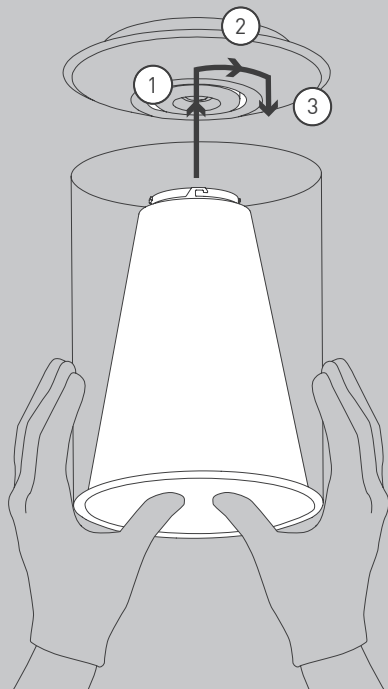

E

Antes de proceder al montaje, el cambio de bombilla o la limpieza desconecte la lámpara de la red  
eléctrica. Instale la lámpara sólo en un lugar interior. Instalación solamente por personal calificado.

NL

Voor montage, vervanging en reiniging de lamp van het stroomnet loskoppelen.  
De lamp alleen binnen gebruiken. Om alleen te verbinden door een erkend elektricien.

01

02

Die durchgestrichene Mülltonne weist darauf hin, dass dieses Elektrogerät nicht im Hausmüll entsorgt werden darf.