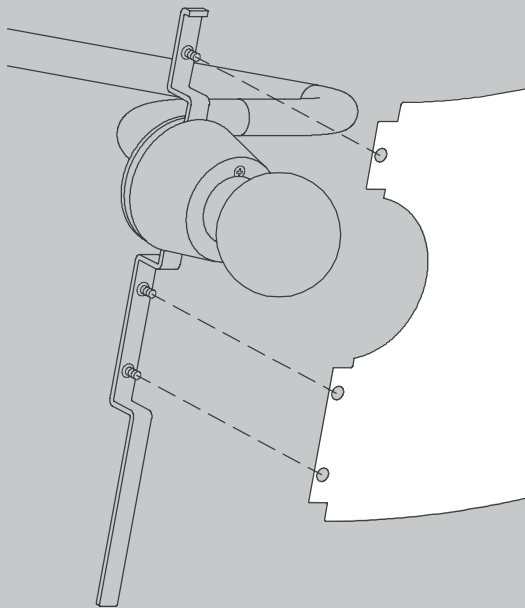

# Elane

Design Jakob Timpe

- D** Vor Montage, Leuchtmittelwechsel und Reinigung Leuchte vom Netz trennen!  
Die Leuchte nur im Innenbereich einsetzen! Nur von Elektrofachkraft anzuschließen!
- GB** Prior to assembly, changing the lamp or cleaning the luminaire please detach it from the mains. For indoor use only. Installation by qualified personnel only.
- F** Prière de couper le courant avant tout montage, changement d'ampoule et nettoyage.  
Ce luminaire est réservé à un usage en intérieur. Installation par personnel qualifié uniquement.
- I** Antes de proceder al montaje, el cambio de bombilla y la limpieza desconecte la lámpara de la red eléctrica. Instale la lámpara sólo en un lugar interior. Installazione da personale qualificato solo.
- E** Scollegare la lampada dalla rete elettrica prima del montaggio, della sostituzione del corpo illuminante e della pulizia. La lampada è adatta esclusivamente per interni. Instalación por personal cualificado sólo.
- NL** Voor montage, vervanging en reiniging de lamp van het stroomnet loskoppelen.  
De lamp alleen binnen gebruiken. Om alleen te verbinden door een erkend elektricien.

01

02

04

Die durchgestrichene Mülltonne weist darauf hin, dass dieses Elektrogerät nicht im Hausmüll entsorgt werden darf.

Um die menschliche Gesundheit und die Umwelt vor möglichen Gefahrstoffen zu schützen, kann dieses Produkt am Ende seiner Lebensdauer kostenfrei bei einer Sammelstelle in Ihrer Nähe abgegeben werden.