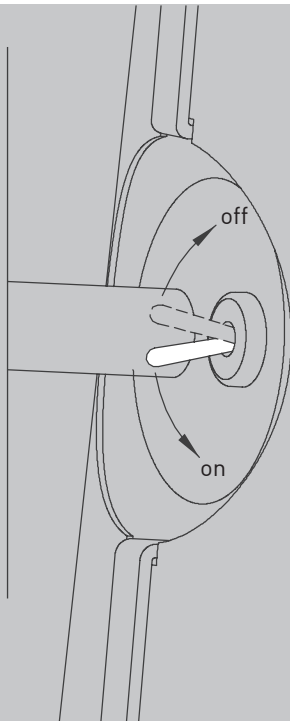

# Elane

Design Jakob Timpe

- D** Vor Montage, Leuchtmittelwechsel und Reinigung Leuchte vom Netz trennen!  
Die Leuchte nur im Innenbereich einsetzen! Nur von Elektrofachkraft anzuschließen!
- GB** Prior to assembly, changing the lamp or cleaning the luminaire please detach it from the mains. For indoor use only. Installation by qualified personnel only.
- F** Prière de couper le courant avant tout montage, changement d'ampoule et nettoyage.  
Ce luminaire est réservé à un usage en intérieur. Installation par personnel qualifié uniquement.
- I** Antes de proceder al montaje, el cambio de bombilla y la limpieza desconecte la lámpara de la red eléctrica. Instale la lámpara sólo en un lugar interior. Installazione da personale qualificato solo.
- E** Scollegare la lampada dalla rete elettrica prima del montaggio, della sostituzione del corpo illuminante e della pulizia. La lampada è adatta esclusivamente per interni. Instalación por personal cualificado sólo.
- NL** Voor montage, vervanging en reiniging de lamp van het stroomnet loskoppelen.  
De lamp alleen binnen gebruiken. Om alleen te verbinden door een erkend elektricien.

01

02

04

Die durchgestrichene Mülltonne weist darauf hin, dass dieses Elektrogerät nicht im Hausmüll entsorgt werden darf.

Um die menschliche Gesundheit und die Umwelt vor möglichen Gefahrstoffen zu schützen, kann dieses Produkt am Ende seiner Lebensdauer kostenfrei bei einer Sammelstelle in Ihrer Nähe abgegeben werden.