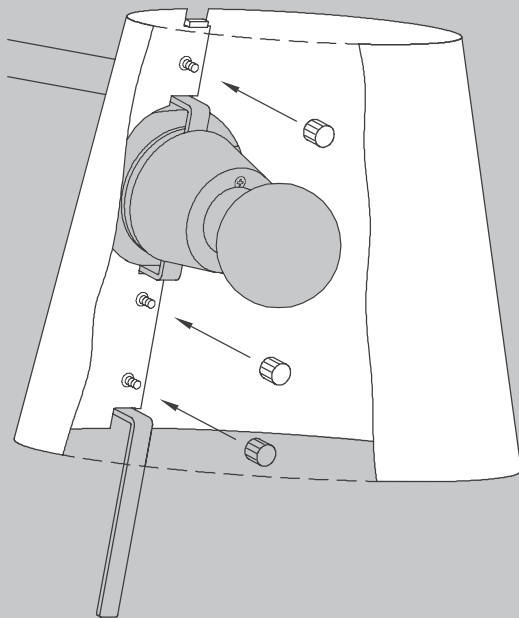

# Elane

Design Jakob Timpe

- D** Vor Montage, Leuchtmittelwechsel und Reinigung Leuchte vom Netz trennen!  
Die Leuchte nur im Innenbereich einsetzen! Nur von Elektrofachkraft anzuschließen!
- GB** Prior to assembly, changing the lamp or cleaning the luminaire please detach it from the mains. For indoor use only. Installation by qualified personnel only.
- F** Prière de couper le courant avant tout montage, changement d'ampoule et nettoyage.  
Ce luminaire est réservé à un usage en intérieur. Installation par personnel qualifié uniquement.
- I** Antes de proceder al montaje, el cambio de bombilla y la limpieza desconecte la lámpara de la red eléctrica. Instale la lámpara sólo en un lugar interior. Installazione da personale qualificato solo.
- E** Scollegare la lampada dalla rete elettrica prima del montaggio, della sostituzione del corpo illuminante e della pulizia. La lampada è adatta esclusivamente per interni. Instalación por personal cualificado sólo.
- NL** Voor montage, vervanging en reiniging de lamp van het stroomnet loskoppelen.  
De lamp alleen binnen gebruiken. Om alleen te verbinden door een erkend elektricien.

01

02

04

Die durchgestrichene Mülltonne weist darauf hin, dass dieses Elektrogerät nicht im Hausmüll entsorgt werden darf.

Um die menschliche Gesundheit und die Umwelt vor möglichen Gefahrstoffen zu schützen, kann dieses Produkt am Ende seiner Lebensdauer kostenfrei bei einer Sammelstelle in Ihrer Nähe abgegeben werden.