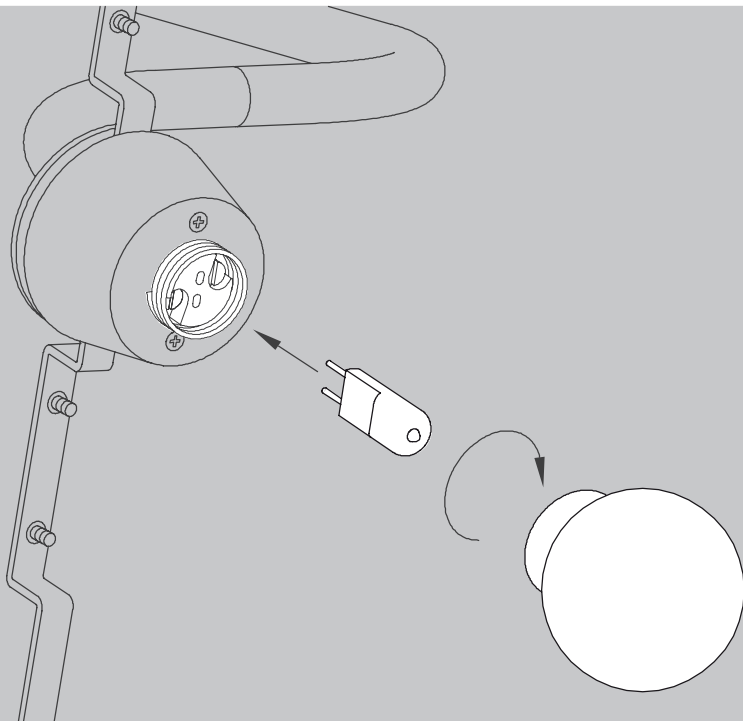

# Elane

Design Jakob Timpe

- D** Vor Montage, Leuchtmittelwechsel und Reinigung Leuchte vom Netz trennen!  
Die Leuchte nur im Innenbereich einsetzen! Nur von Elektrofachkraft anzuschließen!
- GB** Prior to assembly, changing the lamp or cleaning the luminaire please detach it from the mains. For indoor use only. Installation by qualified personnel only.
- F** Prière de couper le courant avant tout montage, changement d'ampoule et nettoyage.  
Ce luminaire est réservé à un usage en intérieur. Installation par personnel qualifié uniquement.
- I** Antes de proceder al montaje, el cambio de bombilla y la limpieza desconecte la lámpara de la red eléctrica. Instale la lámpara sólo en un lugar interior. Installazione da personale qualificato solo.
- E** Scollegare la lampada dalla rete elettrica prima del montaggio, della sostituzione del corpo illuminante e della pulizia. La lampada è adatta esclusivamente per interni. Instalación por personal cualificado sólo.
- NL** Voor montage, vervanging en reiniging de lamp van het stroomnet loskoppelen.  
De lamp alleen binnen gebruiken. Om alleen te verbinden door een erkend elektricien.

01

02

04

Die durchgestrichene Mülltonne weist darauf hin, dass dieses Elektrogerät nicht im Hausmüll entsorgt werden darf.

Um die menschliche Gesundheit und die Umwelt vor möglichen Gefahrstoffen zu schützen, kann dieses Produkt am Ende seiner Lebensdauer kostenfrei bei einer Sammelstelle in Ihrer Nähe abgegeben werden.