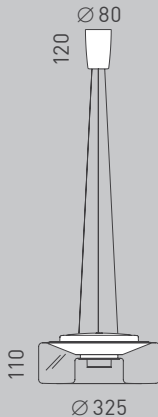

CURLING Suspension Rope L LED

mm

135 min. 500 - max. 2000

34W
TRIAC
2700K

34W
1-10V
2700K

34W
DALI
2700K

primär/primary 220 - 240V, 50 - 60Hz

Andere Lichtfarben und Farbwiedergabeindizes auf Anfrage

kg

4,0