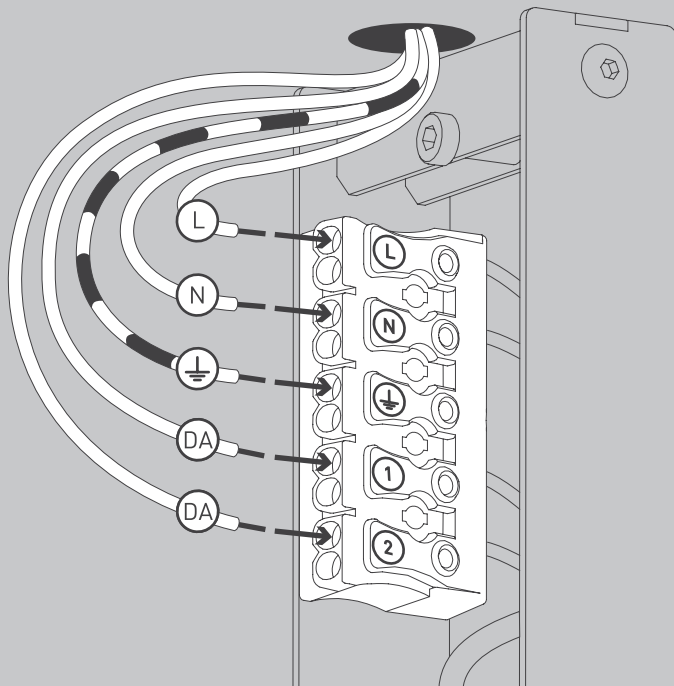

08

34W
© DALI