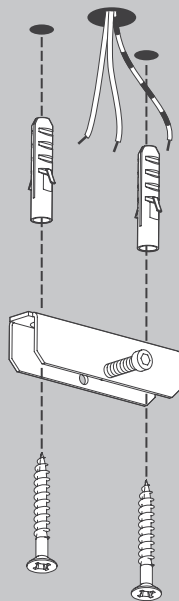

NL

Voor montage, vervanging en reiniging de lamp van het stroomnet loskoppelen.  
De lamp alleen binnen gebruiken. Om alleen te verbinden door een erkend elektricien.

3x

3x

1x

2x

01

M 1:1

Ø 6 mm

03

04

05

07

34W  
© TRIAC

08

34W  
Ⓢ 1-10V