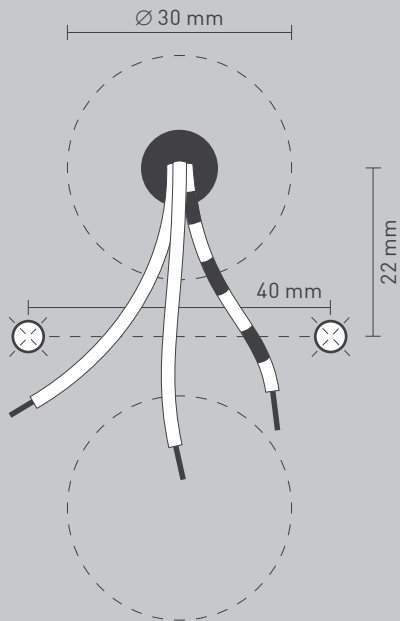

NL

Voor montage, vervanging en reiniging de lamp van het stroomnet loskoppelen.  
De lamp alleen binnen gebruiken. Om alleen te verbinden door een erkend elektricien.

3x

3x

1x

2x

01

M 1:1

Ø 6 mm

03

04

05

07

34W  
© TRIAC

08

34W  
Ⓢ 1-10V