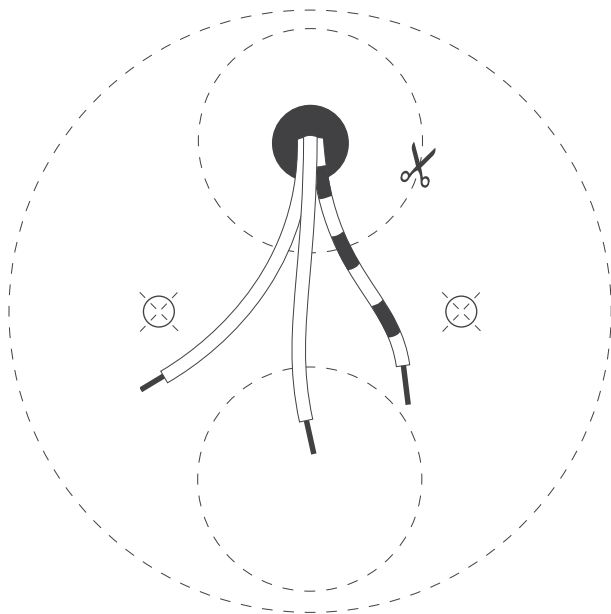

NL

Voor montage, vervanging en reiniging de lamp van het stroomnet loskoppelen.  
De lamp alleen binnen gebruiken. Om alleen te verbinden door een erkend elektricien.

3x

3x

1x

2x

01

M 1:1