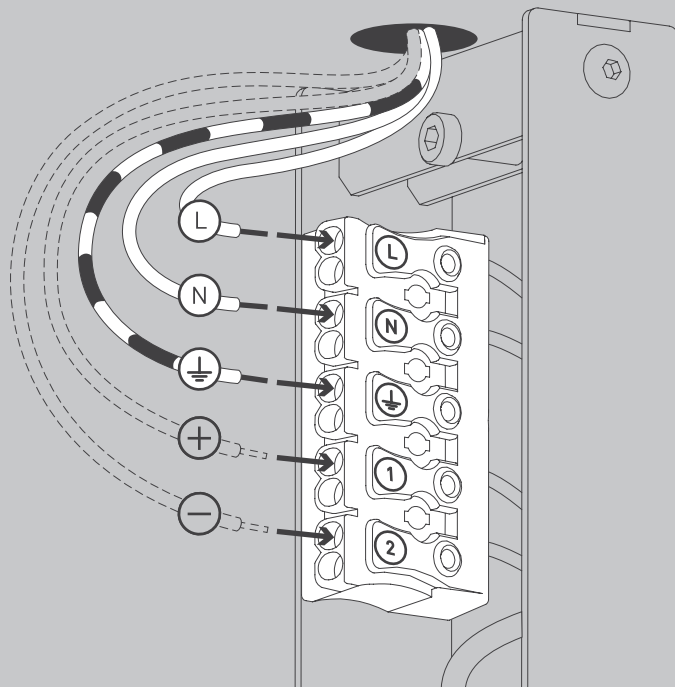

08

34W
Ⓢ 1-10V