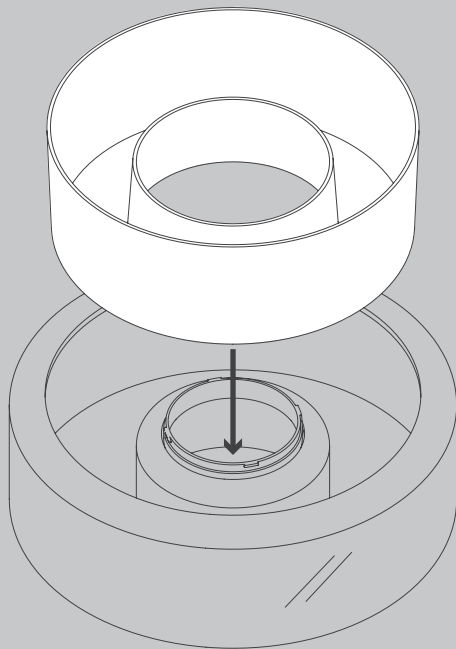

NL

Voor montage, vervanging en reiniging de lamp van het stroomnet loskoppelen.
De lamp alleen binnen gebruiken. Om alleen te verbinden door een erkend elektricien.

3x

3x

1x

01

M 1:1

Ø 6 mm

34W
© TRIAC

13

34W
© 1-10V

14

34W
© DALI

16

OPTION

OPTION