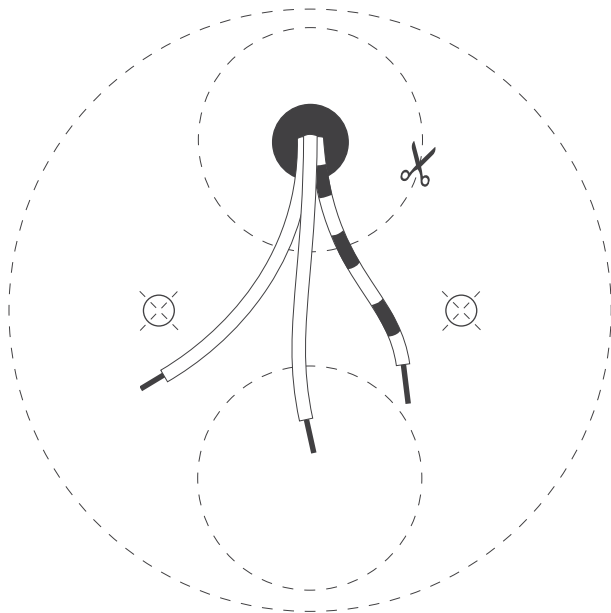

NL

Voor montage, vervanging en reiniging de lamp van het stroomnet loskoppelen.
De lamp alleen binnen gebruiken. Om alleen te verbinden door een erkend elektricien.

3x

3x

1x

01

M 1:1

Ø 6 mm