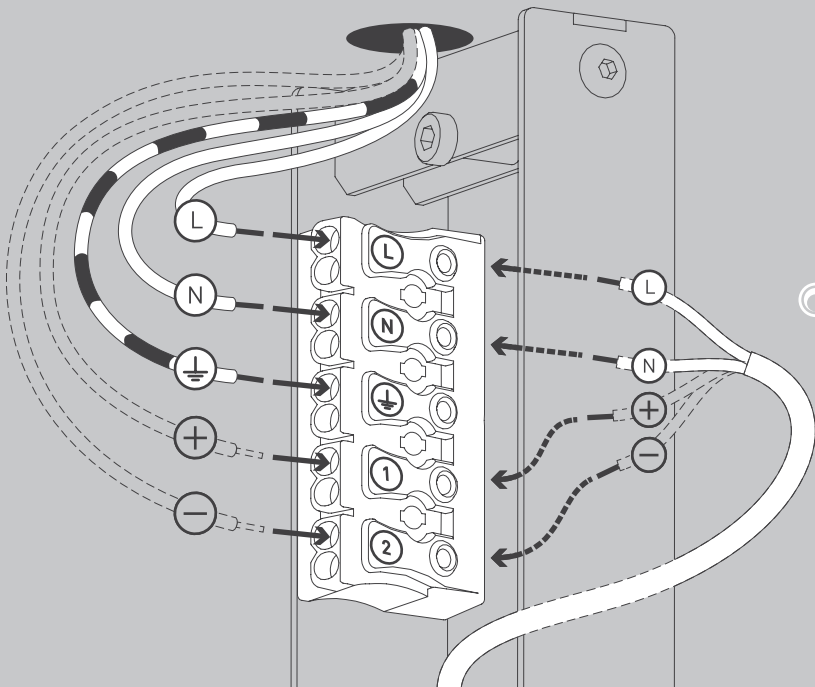

13

34W
© 1-10V