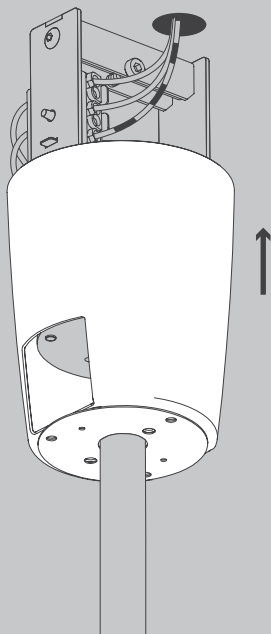

NL

Voor montage, vervanging en reiniging de lamp van het stroomnet loskoppelen.
De lamp alleen binnen gebruiken. Om alleen te verbinden door een erkend elektricien.

3x

3x

1x

01

M 1:1

Ø 6 mm

34W
© TRIAC

13

34W
© 1-10V

14

34W
© DALI

16

OPTION

OPTION