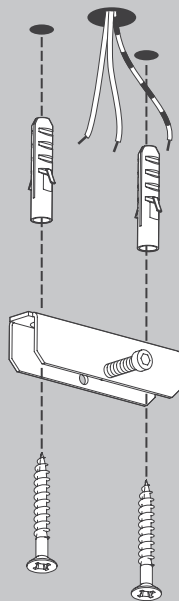

NL

Voor montage, vervanging en reiniging de lamp van het stroomnet loskoppelen.
De lamp alleen binnen gebruiken. Om alleen te verbinden door een erkend elektricien.

3x

3x

1x

01

M 1:1

Ø 6 mm

03

04

05

07

OPTION

08

10

12

18

20

Die durchgestrichene Mülltonne weist darauf hin, dass dieses Elektrogerät nicht im Hausmüll entsorgt werden darf.

Um die menschliche Gesundheit und die Umwelt vor möglichen Gefahrstoffen zu schützen, kann dieses Produkt am Ende seiner Lebensdauer kostenfrei bei einer Sammelstelle in Ihrer Nähe abgegeben werden.