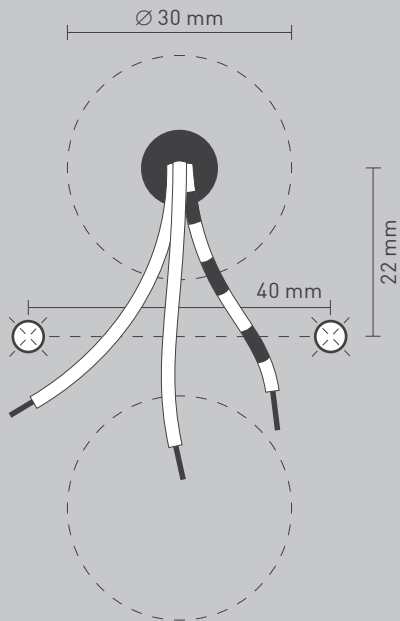

NL

Voor montage, vervanging en reiniging de lamp van het stroomnet loskoppelen.
De lamp alleen binnen gebruiken. Om alleen te verbinden door een erkend elektricien.

3x

3x

1x

01

M 1:1

Ø 6 mm