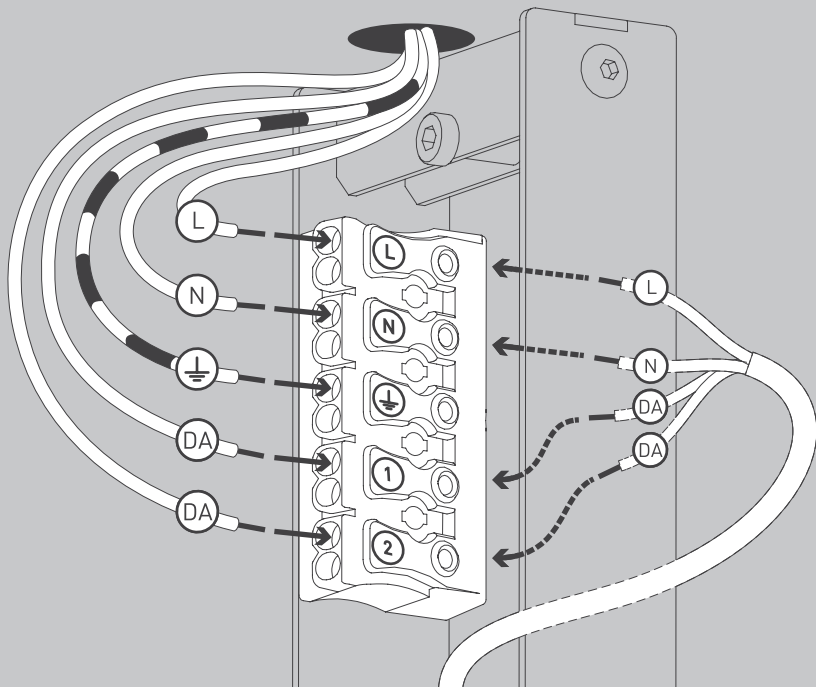

14

34W
© DALI