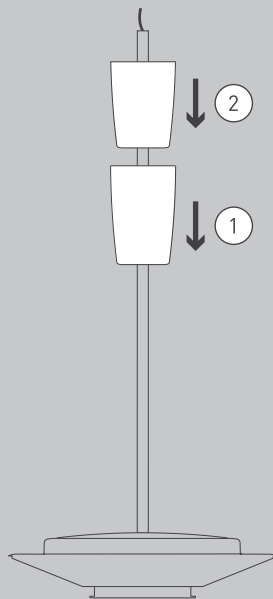

NL

Voor montage, vervanging en reiniging de lamp van het stroomnet loskoppelen.
De lamp alleen binnen gebruiken. Om alleen te verbinden door een erkend elektricien.

3x

3x

1x

01

M 1:1

Ø 6 mm

03

04

05

07

OPTION

08

10

12