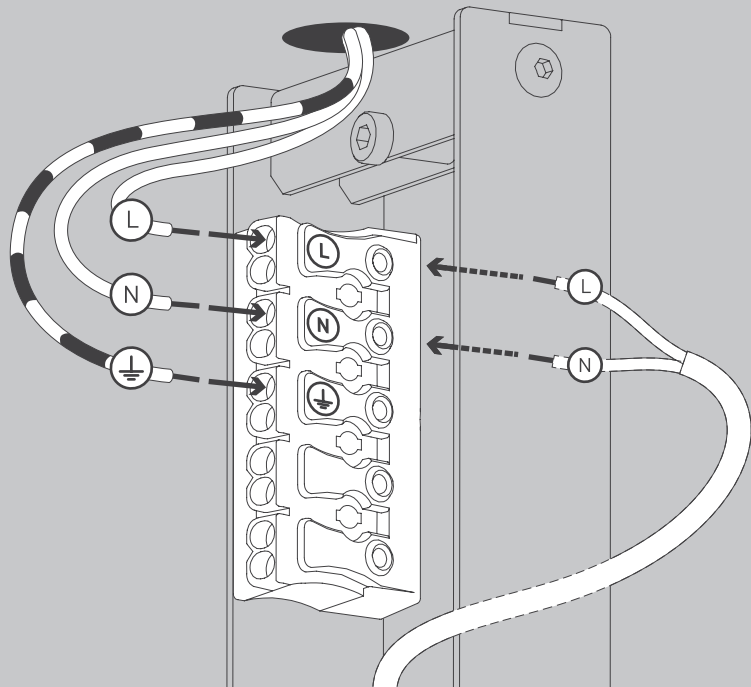

12

34W
© TRIAC