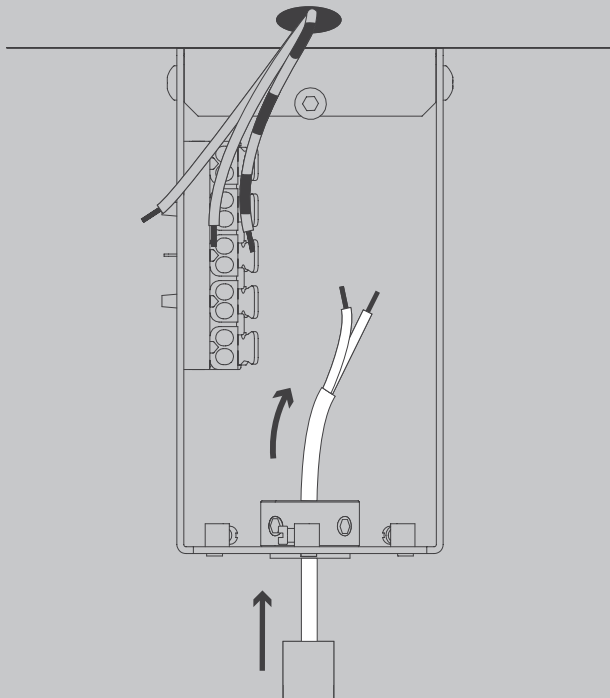

NL

Voor montage, vervanging en reiniging de lamp van het stroomnet loskoppelen.
De lamp alleen binnen gebruiken. Om alleen te verbinden door een erkend elektricien.

3x

3x

1x

01

M 1:1

Ø 6 mm

03

04

05

07

OPTION

08

10

12