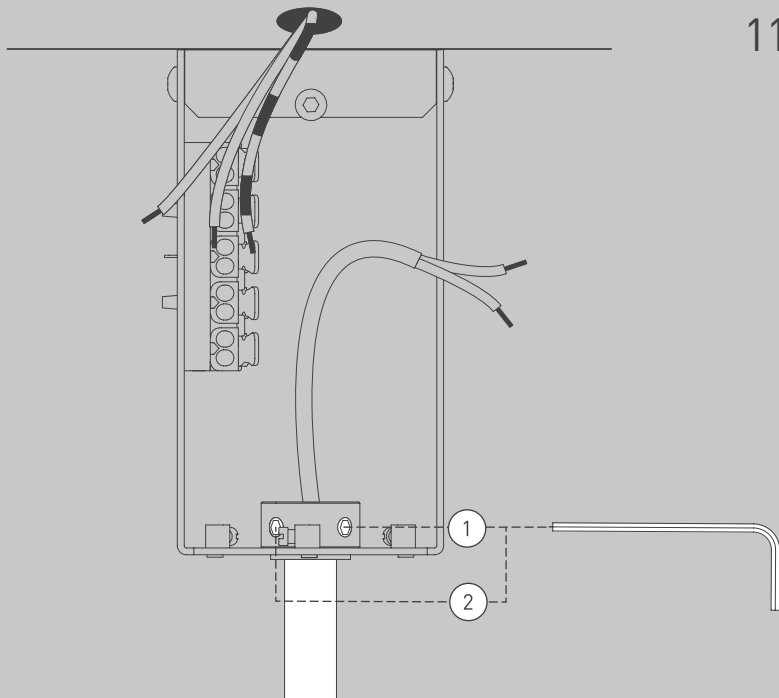

NL

Voor montage, vervanging en reiniging de lamp van het stroomnet loskoppelen.
De lamp alleen binnen gebruiken. Om alleen te verbinden door een erkend elektricien.

3x

3x

1x

01

M 1:1

Ø 6 mm

03

04

05

07

OPTION

08

10

12