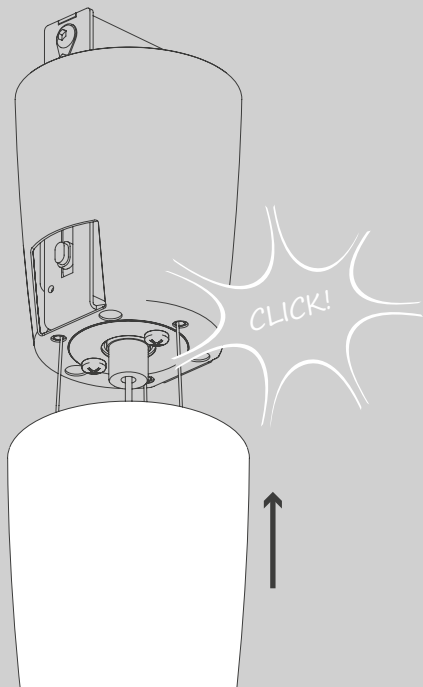

CURLING Suspension Rope M LED

Design da Costa & Wolf

- D** Vor Montage, Leuchtmittelwechsel und Reinigung Leuchte vom Netz trennen!
Die Leuchte nur im Innenbereich einsetzen! Nur von Elektrofachkraft anzuschließen!
- GB** Prior to assembly, changing the lamp or cleaning the luminaire please detach it from the mains. For indoor use only. Installation by qualified personnel only.
- F** Prière de couper le courant avant tout montage, changement d'ampoule et nettoyage.
Ce luminaire est réservé à un usage en intérieur. Installation par personnel qualifié uniquement.
- I** Scollegare la lampada dalla rete elettrica prima del montaggio, della sostituzione del corpo illuminante e della pulizia. La lampada è adatta esclusivamente per interni. Instalación por personal cualificado sólo.
- E** Antes de proceder al montaje, el cambio de bombilla y la limpieza desconecte la lámpara de la red eléctrica. Instale la lámpara sólo en un lugar interior. Installazione da personale qualificato solo.
- NL** Voor montage, vervanging en reiniging de lamp van het stroomnet loskoppelen.
De lamp alleen binnen gebruiken. Om alleen te verbinden door een erkend elektricien.

14

15

OPTION

OPTION

17

19

Die durchgestrichene Mülltonne weist darauf hin, dass dieses Elektrogerät nicht im Hausmüll entsorgt werden darf.

Um die menschliche Gesundheit und die Umwelt vor möglichen Gefahrstoffen zu schützen, kann dieses Produkt am Ende seiner Lebensdauer kostenfrei bei einer Sammelstelle in Ihrer Nähe abgegeben werden.