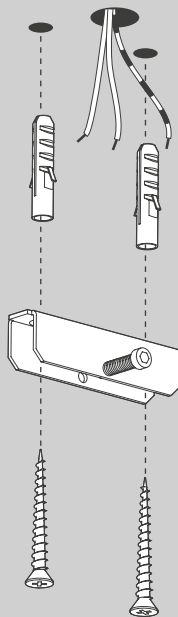

CURLING Suspension Rope M LED

Design da Costa & Wolf

- D** Vor Montage, Leuchtmittelwechsel und Reinigung Leuchte vom Netz trennen!
Die Leuchte nur im Innenbereich einsetzen! Nur von Elektrofachkraft anzuschließen!
- GB** Prior to assembly, changing the lamp or cleaning the luminaire please detach it from the mains. For indoor use only. Installation by qualified personnel only.
- F** Prière de couper le courant avant tout montage, changement d'ampoule et nettoyage.
Ce luminaire est réservé à un usage en intérieur. Installation par personnel qualifié uniquement.
- I** Scollegare la lampada dalla rete elettrica prima del montaggio, della sostituzione del corpo illuminante e della pulizia. La lampada è adatta esclusivamente per interni. Instalación por personal cualificado sólo.
- E** Antes de proceder al montaje, el cambio de bombilla y la limpieza desconecte la lámpara de la red eléctrica. Instale la lámpara sólo en un lugar interior. Installazione da personale qualificato solo.
- NL** Voor montage, vervanging en reiniging de lamp van het stroomnet loskoppelen.
De lamp alleen binnen gebruiken. Om alleen te verbinden door een erkend elektricien.

3x

3x

1x

2x

01

M 1:1

Ø 6 mm

03

04

05

07

08

13W

© TRIAC

08

27W

14

15

OPTION

OPTION

17

19

Die durchgestrichene Mülltonne weist darauf hin, dass dieses Elektrogerät nicht im Hausmüll entsorgt werden darf.

Um die menschliche Gesundheit und die Umwelt vor möglichen Gefahrstoffen zu schützen, kann dieses Produkt am Ende seiner Lebensdauer kostenfrei bei einer Sammelstelle in Ihrer Nähe abgegeben werden.