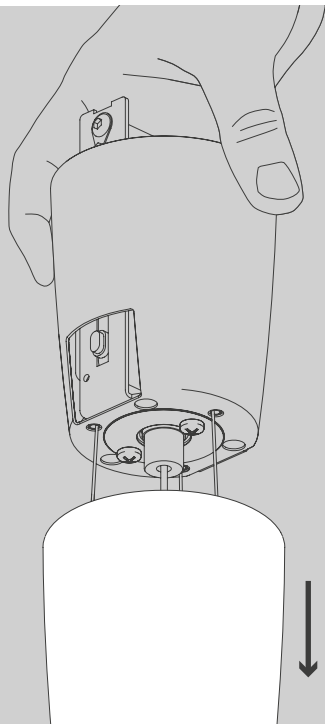

CURLING Suspension Rope M LED

Design da Costa & Wolf

- D** Vor Montage, Leuchtmittelwechsel und Reinigung Leuchte vom Netz trennen!
Die Leuchte nur im Innenbereich einsetzen! Nur von Elektrofachkraft anzuschließen!
- GB** Prior to assembly, changing the lamp or cleaning the luminaire please detach it from the mains. For indoor use only. Installation by qualified personnel only.
- F** Prière de couper le courant avant tout montage, changement d'ampoule et nettoyage.
Ce luminaire est réservé à un usage en intérieur. Installation par personnel qualifié uniquement.
- I** Scollegare la lampada dalla rete elettrica prima del montaggio, della sostituzione del corpo illuminante e della pulizia. La lampada è adatta esclusivamente per interni. Instalación por personal cualificado sólo.
- E** Antes de proceder al montaje, el cambio de bombilla y la limpieza desconecte la lámpara de la red eléctrica. Instale la lámpara sólo en un lugar interior. Installazione da personale qualificato solo.
- NL** Voor montage, vervanging en reiniging de lamp van het stroomnet loskoppelen.
De lamp alleen binnen gebruiken. Om alleen te verbinden door een erkend elektricien.

3x

3x

1x

2x

01

M 1:1

Ø 6 mm

03