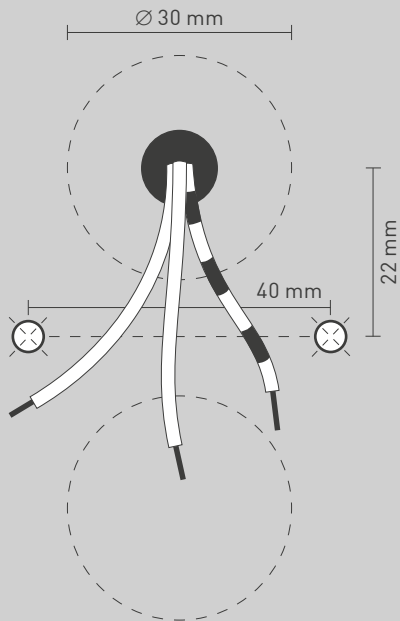

CURLING Suspension Rope M LED

Design da Costa & Wolf

- D** Vor Montage, Leuchtmittelwechsel und Reinigung Leuchte vom Netz trennen!
Die Leuchte nur im Innenbereich einsetzen! Nur von Elektrofachkraft anzuschließen!
- GB** Prior to assembly, changing the lamp or cleaning the luminaire please detach it from the mains. For indoor use only. Installation by qualified personnel only.
- F** Prière de couper le courant avant tout montage, changement d'ampoule et nettoyage.
Ce luminaire est réservé à un usage en intérieur. Installation par personnel qualifié uniquement.
- I** Scollegare la lampada dalla rete elettrica prima del montaggio, della sostituzione del corpo illuminante e della pulizia. La lampada è adatta esclusivamente per interni. Instalación por personal cualificado sólo.
- E** Antes de proceder al montaje, el cambio de bombilla y la limpieza desconecte la lámpara de la red eléctrica. Instale la lámpara sólo en un lugar interior. Installazione da personale qualificato solo.
- NL** Voor montage, vervanging en reiniging de lamp van het stroomnet loskoppelen.
De lamp alleen binnen gebruiken. Om alleen te verbinden door een erkend elektricien.

3x

3x

1x

2x

01

M 1:1

Ø 6 mm

03

☉ 1-10V

08

27W
☉ DALI

09

10

11

13

2x

CURLING Suspension Rope M LED

mm

13W
☉ TRIAC
CRI > 90
2700K

27W
☉ 1-10V
CRI > 90
2700K

27W
☉ DALI
CRI > 90
2700K

primär/primary 220 - 240V, 50 - 60Hz

Andere Lichtfarben und Farbwiedergabeindizes auf Anfrage