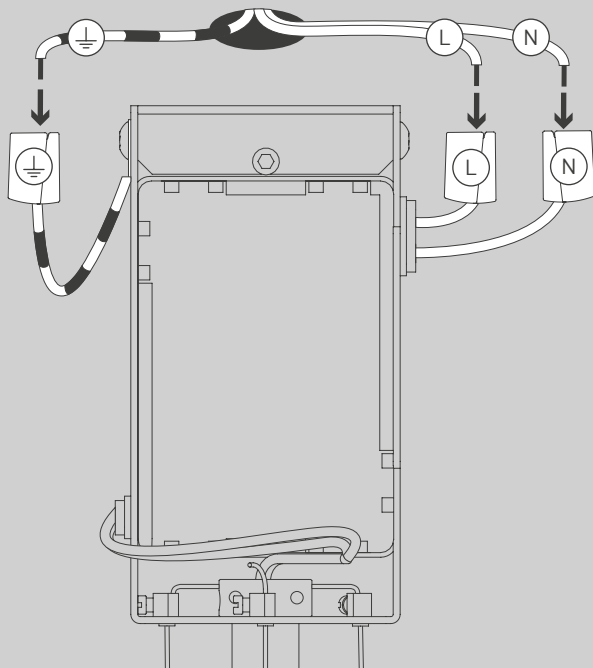

08

13W

© TRIAC