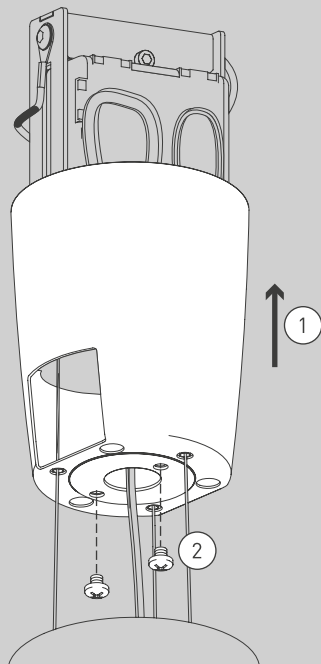

CURLING Suspension Rope M LED

Design da Costa & Wolf

- D** Vor Montage, Leuchtmittelwechsel und Reinigung Leuchte vom Netz trennen!
Die Leuchte nur im Innenbereich einsetzen! Nur von Elektrofachkraft anzuschließen!
- GB** Prior to assembly, changing the lamp or cleaning the luminaire please detach it from the mains. For indoor use only. Installation by qualified personnel only.
- F** Prière de couper le courant avant tout montage, changement d'ampoule et nettoyage.
Ce luminaire est réservé à un usage en intérieur. Installation par personnel qualifié uniquement.
- I** Scollegare la lampada dalla rete elettrica prima del montaggio, della sostituzione del corpo illuminante e della pulizia. La lampada è adatta esclusivamente per interni. Instalación por personal cualificado sólo.
- E** Antes de proceder al montaje, el cambio de bombilla y la limpieza desconecte la lámpara de la red eléctrica. Instale la lámpara sólo en un lugar interior. Installazione da personale qualificato solo.
- NL** Voor montage, vervanging en reiniging de lamp van het stroomnet loskoppelen.
De lamp alleen binnen gebruiken. Om alleen te verbinden door een erkend elektricien.

☉ 1-10V

08

27W
☉ DALI

09

10

11

13

2x

14

15

OPTION

OPTION

17

19

Die durchgestrichene Mülltonne weist darauf hin, dass dieses Elektrogerät nicht im Hausmüll entsorgt werden darf.

Um die menschliche Gesundheit und die Umwelt vor möglichen Gefahrstoffen zu schützen, kann dieses Produkt am Ende seiner Lebensdauer kostenfrei bei einer Sammelstelle in Ihrer Nähe abgegeben werden.