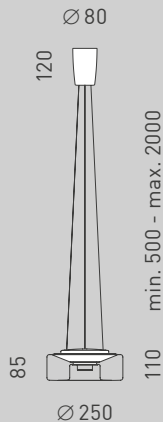

CURLING Suspension Rope M LED

mm

13W
☉ TRIAC
CRI > 90
2700K

27W
☉ 1-10V
CRI > 90
2700K

27W
☉ DALI
CRI > 90
2700K

primär/primary 220 - 240V, 50 - 60Hz

Andere Lichtfarben und Farbwiedergabeindizes auf Anfrage

kg

3,0