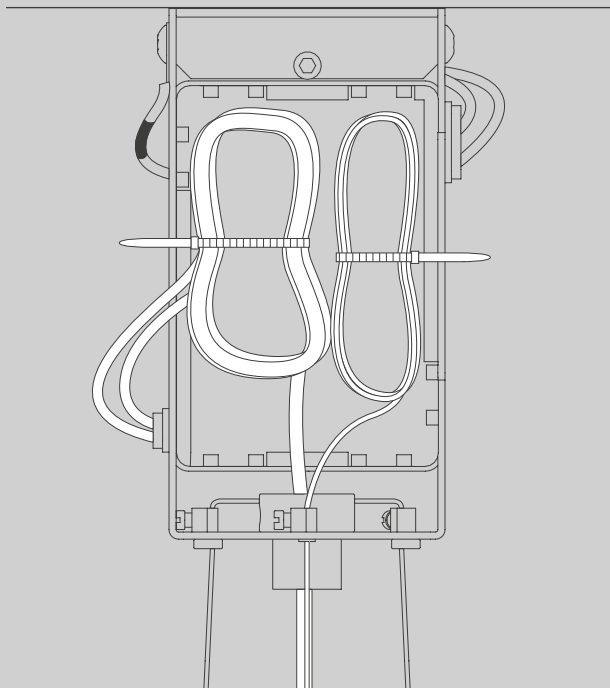

CURLING Suspension Rope M LED

Design da Costa & Wolf

- D** Vor Montage, Leuchtmittelwechsel und Reinigung Leuchte vom Netz trennen!
Die Leuchte nur im Innenbereich einsetzen! Nur von Elektrofachkraft anzuschließen!
- GB** Prior to assembly, changing the lamp or cleaning the luminaire please detach it from the mains. For indoor use only. Installation by qualified personnel only.
- F** Prière de couper le courant avant tout montage, changement d'ampoule et nettoyage.
Ce luminaire est réservé à un usage en intérieur. Installation par personnel qualifié uniquement.
- I** Scollegare la lampada dalla rete elettrica prima del montaggio, della sostituzione del corpo illuminante e della pulizia. La lampada è adatta esclusivamente per interni. Instalación por personal cualificado sólo.
- E** Antes de proceder al montaje, el cambio de bombilla y la limpieza desconecte la lámpara de la red eléctrica. Instale la lámpara sólo en un lugar interior. Installazione da personale qualificato solo.
- NL** Voor montage, vervanging en reiniging de lamp van het stroomnet loskoppelen.
De lamp alleen binnen gebruiken. Om alleen te verbinden door een erkend elektricien.

☉ 1-10V

08

27W
☉ DALI

09

10

11

13

2x

14

15

OPTION

OPTION

17

19

Die durchgestrichene Mülltonne weist darauf hin, dass dieses Elektrogerät nicht im Hausmüll entsorgt werden darf.

Um die menschliche Gesundheit und die Umwelt vor möglichen Gefahrstoffen zu schützen, kann dieses Produkt am Ende seiner Lebensdauer kostenfrei bei einer Sammelstelle in Ihrer Nähe abgegeben werden.