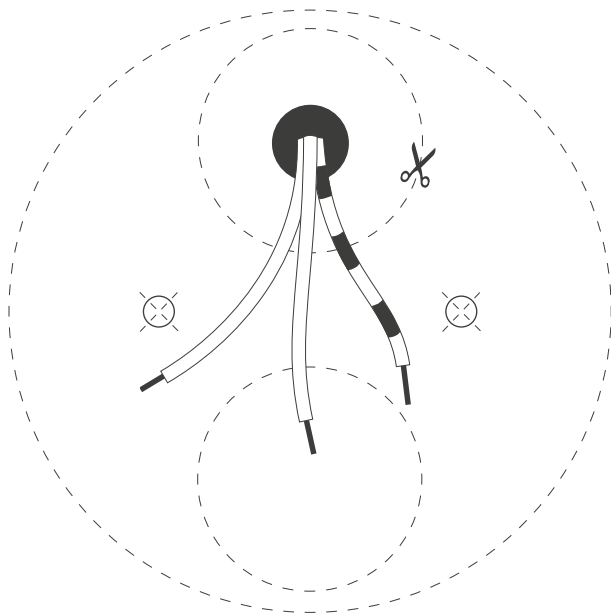

CURLING Suspension Rope M LED

Design da Costa & Wolf

- D** Vor Montage, Leuchtmittelwechsel und Reinigung Leuchte vom Netz trennen!
Die Leuchte nur im Innenbereich einsetzen! Nur von Elektrofachkraft anzuschließen!
- GB** Prior to assembly, changing the lamp or cleaning the luminaire please detach it from the mains. For indoor use only. Installation by qualified personnel only.
- F** Prière de couper le courant avant tout montage, changement d'ampoule et nettoyage.
Ce luminaire est réservé à un usage en intérieur. Installation par personnel qualifié uniquement.
- I** Scollegare la lampada dalla rete elettrica prima del montaggio, della sostituzione del corpo illuminante e della pulizia. La lampada è adatta esclusivamente per interni. Instalación por personal cualificado sólo.
- E** Antes de proceder al montaje, el cambio de bombilla y la limpieza desconecte la lámpara de la red eléctrica. Instale la lámpara sólo en un lugar interior. Installazione da personale qualificato solo.
- NL** Voor montage, vervanging en reiniging de lamp van het stroomnet loskoppelen.
De lamp alleen binnen gebruiken. Om alleen te verbinden door een erkend elektricien.

3x

3x

1x

2x

01

M 1:1

Ø 6 mm

03

CURLING Suspension Rope M LED

mm

13W
☉ TRIAC
CRI > 90
2700K

27W
☉ 1-10V
CRI > 90
2700K

27W
☉ DALI
CRI > 90
2700K

primär/primary 220 - 240V, 50 - 60Hz

Andere Lichtfarben und Farbwiedergabeindizes auf Anfrage