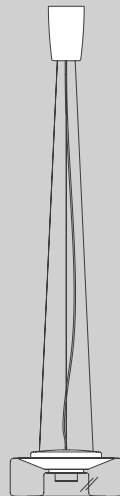

CURLING Suspension Rope M LED

Design da Costa & Wolf

- D** Vor Montage, Leuchtmittelwechsel und Reinigung Leuchte vom Netz trennen!
Die Leuchte nur im Innenbereich einsetzen! Nur von Elektrofachkraft anzuschließen!
- GB** Prior to assembly, changing the lamp or cleaning the luminaire please detach it from the mains. For indoor use only. Installation by qualified personnel only.
- F** Prière de couper le courant avant tout montage, changement d'ampoule et nettoyage.
Ce luminaire est réservé à un usage en intérieur. Installation par personnel qualifié uniquement.
- I** Scollegare la lampada dalla rete elettrica prima del montaggio, della sostituzione del corpo illuminante e della pulizia. La lampada è adatta esclusivamente per interni. Instalación por personal cualificado sólo.
- E** Antes de proceder al montaje, el cambio de bombilla y la limpieza desconecte la lámpara de la red eléctrica. Instale la lámpara sólo en un lugar interior. Installazione da personale qualificato solo.
- NL** Voor montage, vervanging en reiniging de lamp van het stroomnet loskoppelen.
De lamp alleen binnen gebruiken. Om alleen te verbinden door een erkend elektricien.

3x

3x

1x

2x

01

M 1:1

Ø 6 mm

03

14

15

OPTION

OPTION

17

19

Die durchgestrichene Mülltonne weist darauf hin, dass dieses Elektrogerät nicht im Hausmüll entsorgt werden darf.

Um die menschliche Gesundheit und die Umwelt vor möglichen Gefahrstoffen zu schützen, kann dieses Produkt am Ende seiner Lebensdauer kostenfrei bei einer Sammelstelle in Ihrer Nähe abgegeben werden.