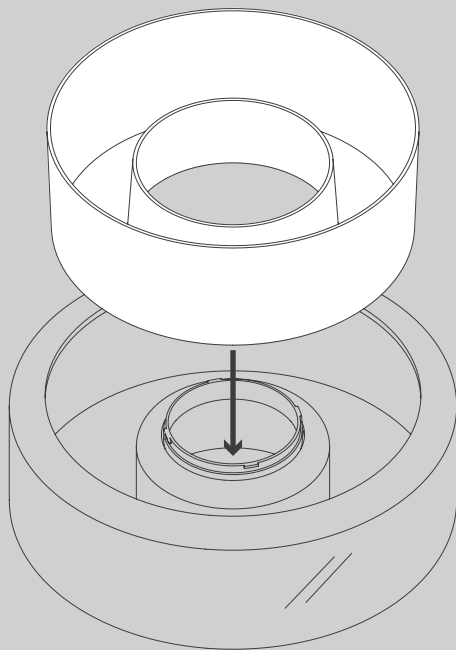

14

15

OPTION

OPTION

17

19

Die durchgestrichene Mülltonne weist darauf hin, dass dieses Elektrogerät nicht im Hausmüll entsorgt werden darf.

Um die menschliche Gesundheit und die Umwelt vor möglichen Gefahrstoffen zu schützen, kann dieses Produkt am Ende seiner Lebensdauer kostenfrei bei einer Sammelstelle in Ihrer Nähe abgegeben werden.