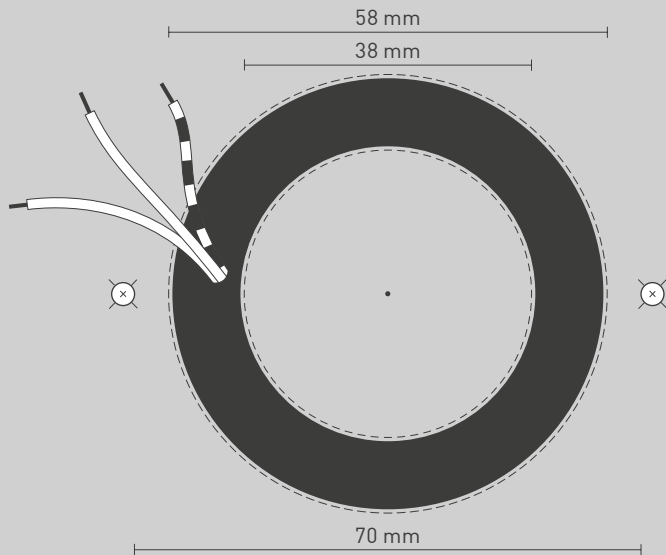

CURLING Ceiling S LED

Design da Costa & Wolf

- D** Vor Montage, Leuchtmittelwechsel und Reinigung Leuchte vom Netz trennen!
Die Leuchte nur im Innenbereich einsetzen! Nur von Elektrofachkraft anzuschließen!
- GB** Prior to assembly, changing the lamp or cleaning the luminaire please detach it from the mains. For indoor use only. Installation by qualified personnel only.
- F** Prière de couper le courant avant tout montage, changement d'ampoule et nettoyage.
Ce luminaire est réservé à un usage en intérieur. Installation par personnel qualifié uniquement.
- I** Scollegare la lampada dalla rete elettrica prima del montaggio, della sostituzione del corpo illuminante e della pulizia. La lampada è adatta esclusivamente per interni. Instalación por personal cualificado sólo.
- E** Antes de proceder al montaje, el cambio de bombilla y la limpieza desconecte la lámpara de la red eléctrica. Instale la lámpara sólo en un lugar interior. Installazione da personale qualificato solo.
- NL** Voor montage, vervanging en reiniging de lamp van het stroomnet loskoppelen.
De lamp alleen binnen gebruiken. Om alleen te verbinden door een erkend elektricien.

2x

2x

1x

01

Ø 6 mm

M 1:1

Ø 6 mm

04

05

OPTION

OPTION

06

08

Die durchgestrichene Mülltonne weist darauf hin, dass dieses Elektrogerät nicht im Hausmüll entsorgt werden darf.

Um die menschliche Gesundheit und die Umwelt vor möglichen Gefahrstoffen zu schützen, kann dieses Produkt am Ende seiner Lebensdauer kostenfrei bei einer Sammelstelle in Ihrer Nähe abgegeben werden.