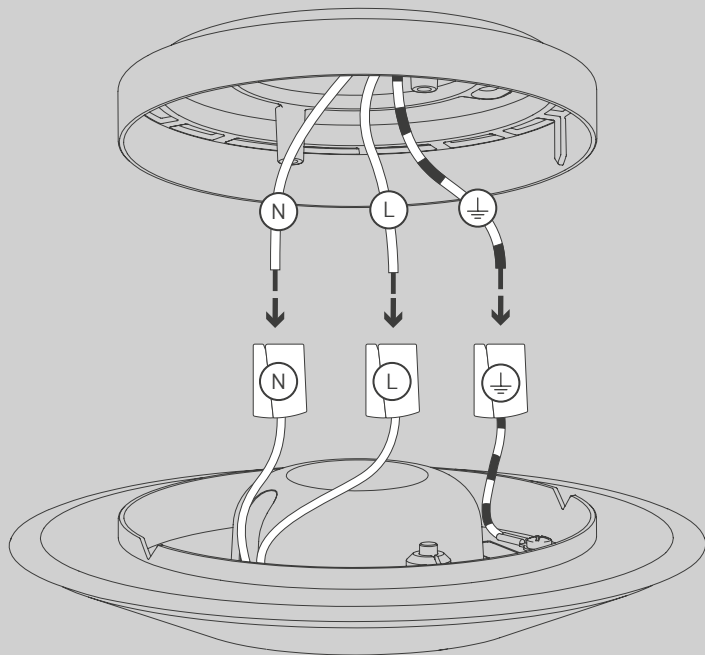

CURLING Ceiling S LED

Design da Costa & Wolf

- D** Vor Montage, Leuchtmittelwechsel und Reinigung Leuchte vom Netz trennen!
Die Leuchte nur im Innenbereich einsetzen! Nur von Elektrofachkraft anzuschließen!
- GB** Prior to assembly, changing the lamp or cleaning the luminaire please detach it from the mains. For indoor use only. Installation by qualified personnel only.
- F** Prière de couper le courant avant tout montage, changement d'ampoule et nettoyage.
Ce luminaire est réservé à un usage en intérieur. Installation par personnel qualifié uniquement.
- I** Scollegare la lampada dalla rete elettrica prima del montaggio, della sostituzione del corpo illuminante e della pulizia. La lampada è adatta esclusivamente per interni. Instalación por personal cualificado sólo.
- E** Antes de proceder al montaje, el cambio de bombilla y la limpieza desconecte la lámpara de la red eléctrica. Instale la lámpara sólo en un lugar interior. Installazione da personale qualificato solo.
- NL** Voor montage, vervanging en reiniging de lamp van het stroomnet loskoppelen.
De lamp alleen binnen gebruiken. Om alleen te verbinden door een erkend elektricien.

2x

2x

1x

01

Ø 6 mm

M 1:1

Ø 6 mm

04

05

OPTION

OPTION

06

08

Die durchgestrichene Mülltonne weist darauf hin, dass dieses Elektrogerät nicht im Hausmüll entsorgt werden darf.

Um die menschliche Gesundheit und die Umwelt vor möglichen Gefahrstoffen zu schützen, kann dieses Produkt am Ende seiner Lebensdauer kostenfrei bei einer Sammelstelle in Ihrer Nähe abgegeben werden.