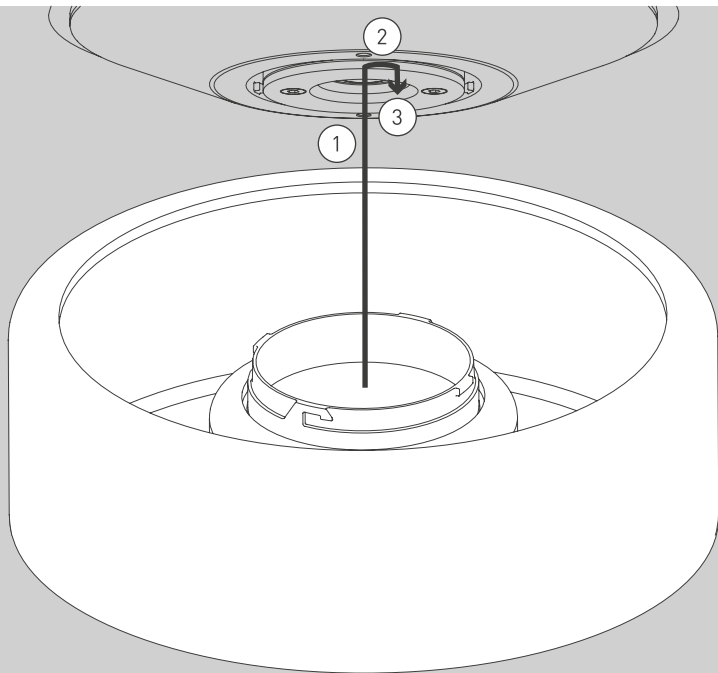

05

OPTION

OPTION

06

08

Die durchgestrichene Mülltonne weist darauf hin, dass dieses Elektrogerät nicht im Hausmüll entsorgt werden darf.

Um die menschliche Gesundheit und die Umwelt vor möglichen Gefahrstoffen zu schützen, kann dieses Produkt am Ende seiner Lebensdauer kostenfrei bei einer Sammelstelle in Ihrer Nähe abgegeben werden.