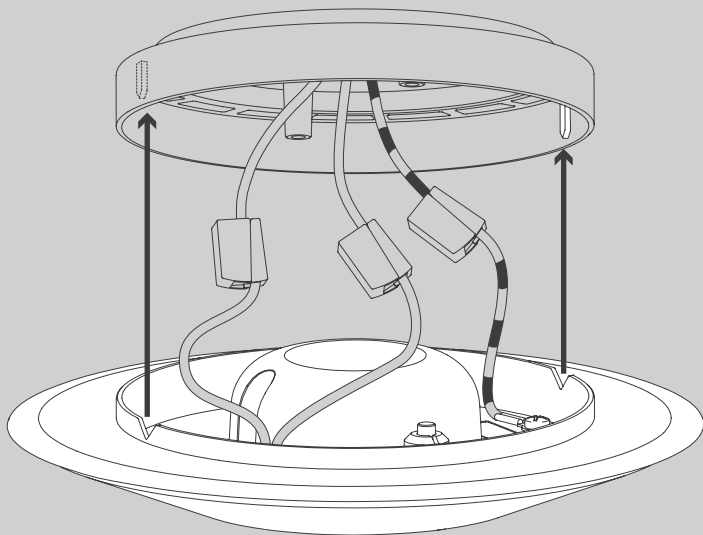

CURLING Ceiling S LED

Design da Costa & Wolf

- D** Vor Montage, Leuchtmittelwechsel und Reinigung Leuchte vom Netz trennen!
Die Leuchte nur im Innenbereich einsetzen! Nur von Elektrofachkraft anzuschließen!
- GB** Prior to assembly, changing the lamp or cleaning the luminaire please detach it from the mains. For indoor use only. Installation by qualified personnel only.
- F** Prière de couper le courant avant tout montage, changement d'ampoule et nettoyage.
Ce luminaire est réservé à un usage en intérieur. Installation par personnel qualifié uniquement.
- I** Scollegare la lampada dalla rete elettrica prima del montaggio, della sostituzione del corpo illuminante e della pulizia. La lampada è adatta esclusivamente per interni. Instalación por personal cualificado sólo.
- E** Antes de proceder al montaje, el cambio de bombilla y la limpieza desconecte la lámpara de la red eléctrica. Instale la lámpara sólo en un lugar interior. Installazione da personale qualificato solo.
- NL** Voor montage, vervanging en reiniging de lamp van het stroomnet loskoppelen.
De lamp alleen binnen gebruiken. Om alleen te verbinden door een erkend elektricien.

2x

2x

1x

01

Ø 6 mm

M 1:1

Ø 6 mm

04

05

OPTION

OPTION

06

08

Die durchgestrichene Mülltonne weist darauf hin, dass dieses Elektrogerät nicht im Hausmüll entsorgt werden darf.

Um die menschliche Gesundheit und die Umwelt vor möglichen Gefahrstoffen zu schützen, kann dieses Produkt am Ende seiner Lebensdauer kostenfrei bei einer Sammelstelle in Ihrer Nähe abgegeben werden.