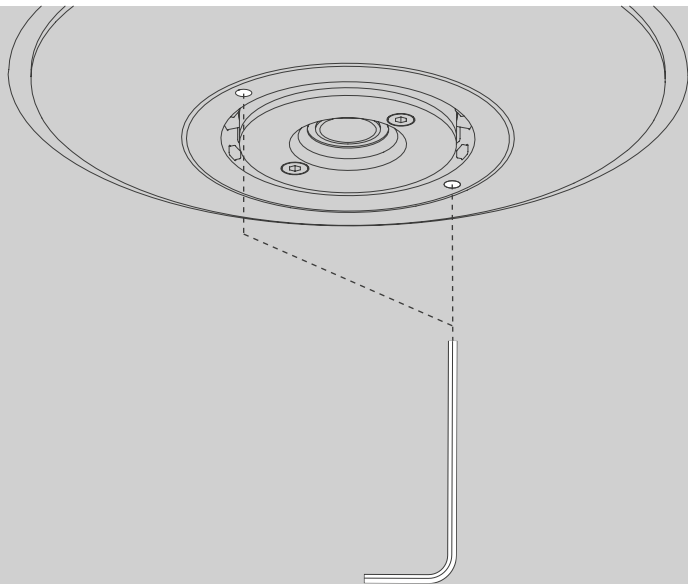

CURLING Ceiling S LED

Design da Costa & Wolf

- D** Vor Montage, Leuchtmittelwechsel und Reinigung Leuchte vom Netz trennen!
Die Leuchte nur im Innenbereich einsetzen! Nur von Elektrofachkraft anzuschließen!
- GB** Prior to assembly, changing the lamp or cleaning the luminaire please detach it from the mains. For indoor use only. Installation by qualified personnel only.
- F** Prière de couper le courant avant tout montage, changement d'ampoule et nettoyage.
Ce luminaire est réservé à un usage en intérieur. Installation par personnel qualifié uniquement.
- I** Scollegare la lampada dalla rete elettrica prima del montaggio, della sostituzione del corpo illuminante e della pulizia. La lampada è adatta esclusivamente per interni. Instalación por personal cualificado sólo.
- E** Antes de proceder al montaje, el cambio de bombilla y la limpieza desconecte la lámpara de la red eléctrica. Instale la lámpara sólo en un lugar interior. Installazione da personale qualificato solo.
- NL** Voor montage, vervanging en reiniging de lamp van het stroomnet loskoppelen.
De lamp alleen binnen gebruiken. Om alleen te verbinden door een erkend elektricien.

2x

2x

1x

01

Ø 6 mm

M 1:1

Ø 6 mm

04

05

OPTION

OPTION

06

08

Die durchgestrichene Mülltonne weist darauf hin, dass dieses Elektrogerät nicht im Hausmüll entsorgt werden darf.

Um die menschliche Gesundheit und die Umwelt vor möglichen Gefahrstoffen zu schützen, kann dieses Produkt am Ende seiner Lebensdauer kostenfrei bei einer Sammelstelle in Ihrer Nähe abgegeben werden.