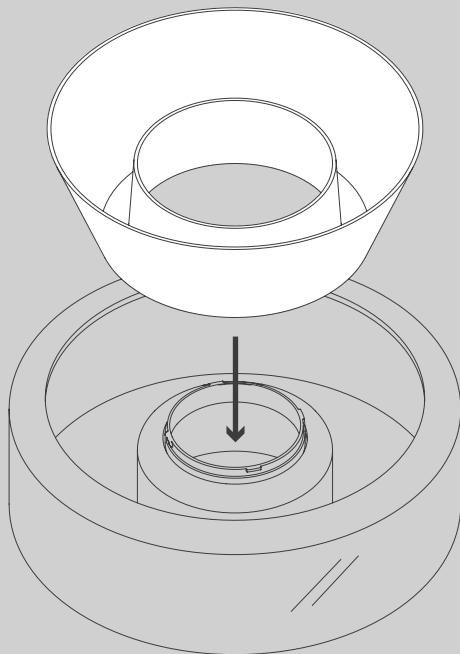

CURLING Ceiling S LED

Design da Costa & Wolf

- D** Vor Montage, Leuchtmittelwechsel und Reinigung Leuchte vom Netz trennen!
Die Leuchte nur im Innenbereich einsetzen! Nur von Elektrofachkraft anzuschließen!
- GB** Prior to assembly, changing the lamp or cleaning the luminaire please detach it from the mains. For indoor use only. Installation by qualified personnel only.
- F** Prière de couper le courant avant tout montage, changement d'ampoule et nettoyage.
Ce luminaire est réservé à un usage en intérieur. Installation par personnel qualifié uniquement.
- I** Scollegare la lampada dalla rete elettrica prima del montaggio, della sostituzione del corpo illuminante e della pulizia. La lampada è adatta esclusivamente per interni. Instalación por personal cualificado sólo.
- E** Antes de proceder al montaje, el cambio de bombilla y la limpieza desconecte la lámpara de la red eléctrica. Instale la lámpara sólo en un lugar interior. Installazione da personale qualificato solo.
- NL** Voor montage, vervanging en reiniging de lamp van het stroomnet loskoppelen.
De lamp alleen binnen gebruiken. Om alleen te verbinden door een erkend elektricien.

2x

2x

1x

01

Ø 6 mm

M 1:1

Ø 6 mm

04

05

OPTION

OPTION

06

08

Die durchgestrichene Mülltonne weist darauf hin, dass dieses Elektrogerät nicht im Hausmüll entsorgt werden darf.

Um die menschliche Gesundheit und die Umwelt vor möglichen Gefahrstoffen zu schützen, kann dieses Produkt am Ende seiner Lebensdauer kostenfrei bei einer Sammelstelle in Ihrer Nähe abgegeben werden.