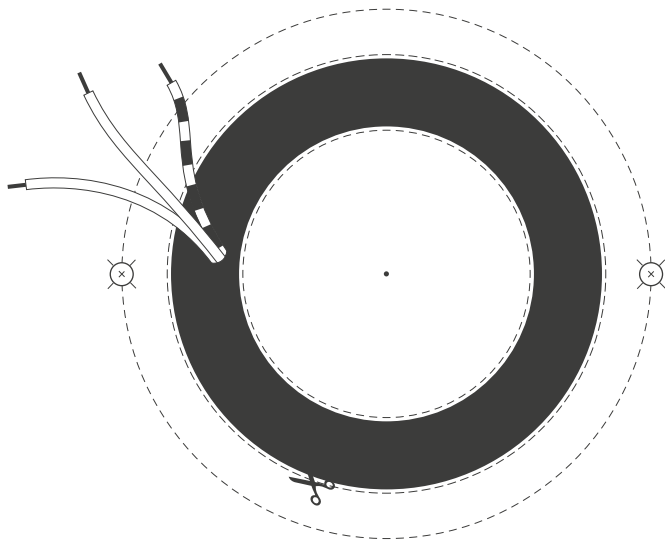

CURLING Ceiling S LED

Design da Costa & Wolf

- D** Vor Montage, Leuchtmittelwechsel und Reinigung Leuchte vom Netz trennen!
Die Leuchte nur im Innenbereich einsetzen! Nur von Elektrofachkraft anzuschließen!
- GB** Prior to assembly, changing the lamp or cleaning the luminaire please detach it from the mains. For indoor use only. Installation by qualified personnel only.
- F** Prière de couper le courant avant tout montage, changement d'ampoule et nettoyage.
Ce luminaire est réservé à un usage en intérieur. Installation par personnel qualifié uniquement.
- I** Scollegare la lampada dalla rete elettrica prima del montaggio, della sostituzione del corpo illuminante e della pulizia. La lampada è adatta esclusivamente per interni. Instalación por personal cualificado sólo.
- E** Antes de proceder al montaje, el cambio de bombilla y la limpieza desconecte la lámpara de la red eléctrica. Instale la lámpara sólo en un lugar interior. Installazione da personale qualificato solo.
- NL** Voor montage, vervanging en reiniging de lamp van het stroomnet loskoppelen.
De lamp alleen binnen gebruiken. Om alleen te verbinden door een erkend elektricien.

2x

2x

1x

01

Ø 6 mm

M 1:1

Ø 6 mm

04

05

OPTION

OPTION

06

08

Die durchgestrichene Mülltonne weist darauf hin, dass dieses Elektrogerät nicht im Hausmüll entsorgt werden darf.

Um die menschliche Gesundheit und die Umwelt vor möglichen Gefahrstoffen zu schützen, kann dieses Produkt am Ende seiner Lebensdauer kostenfrei bei einer Sammelstelle in Ihrer Nähe abgegeben werden.