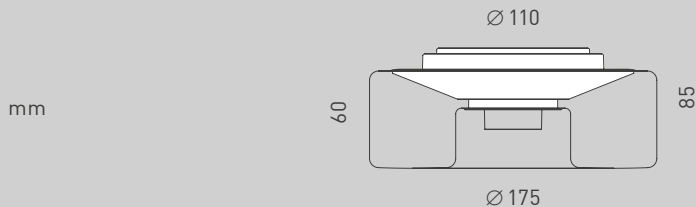

CURLING Ceiling S LED

kg

1 kg

11W
© TRIAC
CRI > 90
2700K

primär/primary 220 - 240V, 50 - 60Hz

Andere Lichtfarben und Farbwiedergabeindizes auf Anfrage