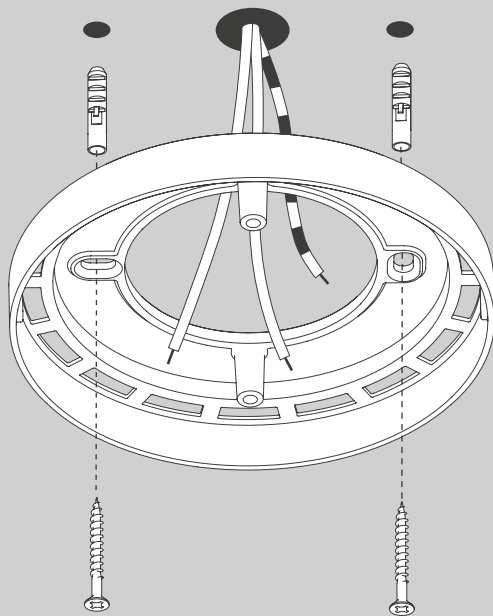

CURLING Ceiling S LED

Design da Costa & Wolf

- D** Vor Montage, Leuchtmittelwechsel und Reinigung Leuchte vom Netz trennen!
Die Leuchte nur im Innenbereich einsetzen! Nur von Elektrofachkraft anzuschließen!
- GB** Prior to assembly, changing the lamp or cleaning the luminaire please detach it from the mains. For indoor use only. Installation by qualified personnel only.
- F** Prière de couper le courant avant tout montage, changement d'ampoule et nettoyage.
Ce luminaire est réservé à un usage en intérieur. Installation par personnel qualifié uniquement.
- I** Scollegare la lampada dalla rete elettrica prima del montaggio, della sostituzione del corpo illuminante e della pulizia. La lampada è adatta esclusivamente per interni. Instalación por personal cualificado sólo.
- E** Antes de proceder al montaje, el cambio de bombilla y la limpieza desconecte la lámpara de la red eléctrica. Instale la lámpara sólo en un lugar interior. Installazione da personale qualificato solo.
- NL** Voor montage, vervanging en reiniging de lamp van het stroomnet loskoppelen.
De lamp alleen binnen gebruiken. Om alleen te verbinden door een erkend elektricien.

2x

2x

1x

01

Ø 6 mm

M 1:1

Ø 6 mm

04

05

OPTION

OPTION

06

08

Die durchgestrichene Mülltonne weist darauf hin, dass dieses Elektrogerät nicht im Hausmüll entsorgt werden darf.

Um die menschliche Gesundheit und die Umwelt vor möglichen Gefahrstoffen zu schützen, kann dieses Produkt am Ende seiner Lebensdauer kostenfrei bei einer Sammelstelle in Ihrer Nähe abgegeben werden.