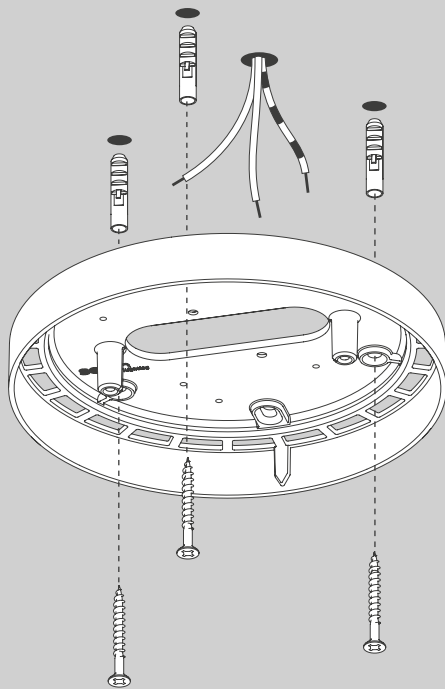

CURLING Ceiling M LED

Design da Costa & Wolf

- D** Vor Montage, Leuchtmittelwechsel und Reinigung Leuchte vom Netz trennen!
Die Leuchte nur im Innenbereich einsetzen! Nur von Elektrofachkraft anzuschließen!
- GB** Prior to assembly, changing the lamp or cleaning the luminaire please detach it from the mains. For indoor use only. Installation by qualified personnel only.
- F** Prière de couper le courant avant tout montage, changement d'ampoule et nettoyage.
Ce luminaire est réservé à un usage en intérieur. Installation par personnel qualifié uniquement.
- I** Scollegare la lampada dalla rete elettrica prima del montaggio, della sostituzione del corpo illuminante e della pulizia. La lampada è adatta esclusivamente per interni. Instalación por personal cualificado sólo.
- E** Antes de proceder al montaje, el cambio de bombilla y la limpieza desconecte la lámpara de la red eléctrica. Instale la lámpara sólo en un lugar interior. Installazione da personale qualificato solo.
- NL** Voor montage, vervanging en reiniging de lamp van het stroomnet loskoppelen.
De lamp alleen binnen gebruiken. Om alleen te verbinden door een erkend elektricien.

3x

3x

1x

01

$\varnothing 6 \text{ mm}$

M 1:1

Ø 6 mm

M 1:1

Ø 6 mm

03

13W
© TRIAC

03

27W

© 1-10V

03

27W

© DALI

04

05

OPTION

OPTION

06

08

Die durchgestrichene Mülltonne weist darauf hin, dass dieses Elektrogerät nicht im Hausmüll entsorgt werden darf.