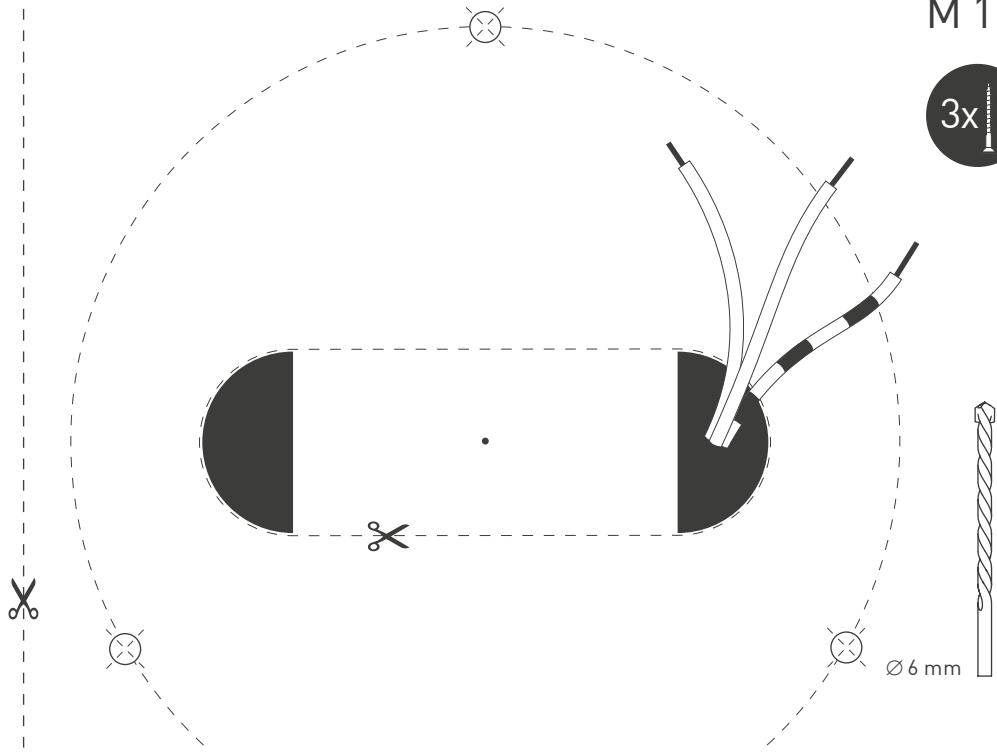

CURLING Ceiling M LED

Design da Costa & Wolf

- D** Vor Montage, Leuchtmittelwechsel und Reinigung Leuchte vom Netz trennen!
Die Leuchte nur im Innenbereich einsetzen! Nur von Elektrofachkraft anzuschließen!
- GB** Prior to assembly, changing the lamp or cleaning the luminaire please detach it from the mains. For indoor use only. Installation by qualified personnel only.
- F** Prière de couper le courant avant tout montage, changement d'ampoule et nettoyage.
Ce luminaire est réservé à un usage en intérieur. Installation par personnel qualifié uniquement.
- I** Scollegare la lampada dalla rete elettrica prima del montaggio, della sostituzione del corpo illuminante e della pulizia. La lampada è adatta esclusivamente per interni. Instalación por personal cualificado sólo.
- E** Antes de proceder al montaje, el cambio de bombilla y la limpieza desconecte la lámpara de la red eléctrica. Instale la lámpara sólo en un lugar interior. Installazione da personale qualificato solo.
- NL** Voor montage, vervanging en reiniging de lamp van het stroomnet loskoppelen.
De lamp alleen binnen gebruiken. Om alleen te verbinden door een erkend elektricien.

3x

3x

1x

01

$\varnothing 6 \text{ mm}$

M 1:1

Ø 6 mm

M 1:1

© DALI

04

05

OPTION

OPTION

06

08

Die durchgestrichene Mülltonne weist darauf hin, dass dieses Elektrogerät nicht im Hausmüll entsorgt werden darf.