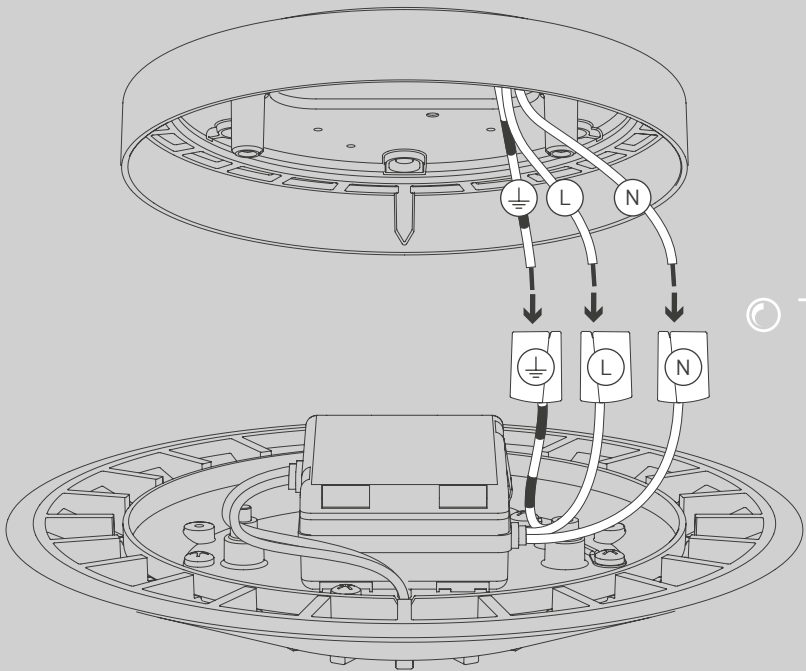

03

13W
© TRIAC