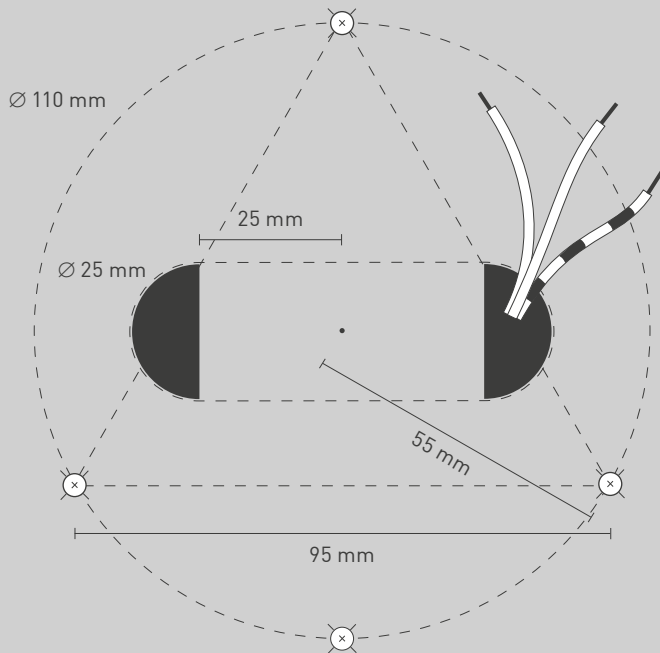

3x

3x

1x

01

$\varnothing 6 \text{ mm}$

M 1:1

Ø 6 mm

M 1:1

CURLING Ceiling M LED

mm

85

110

Ø 250

kg

2,1 kg

13W
⊙ TRIAC
CRI > 90
2700K