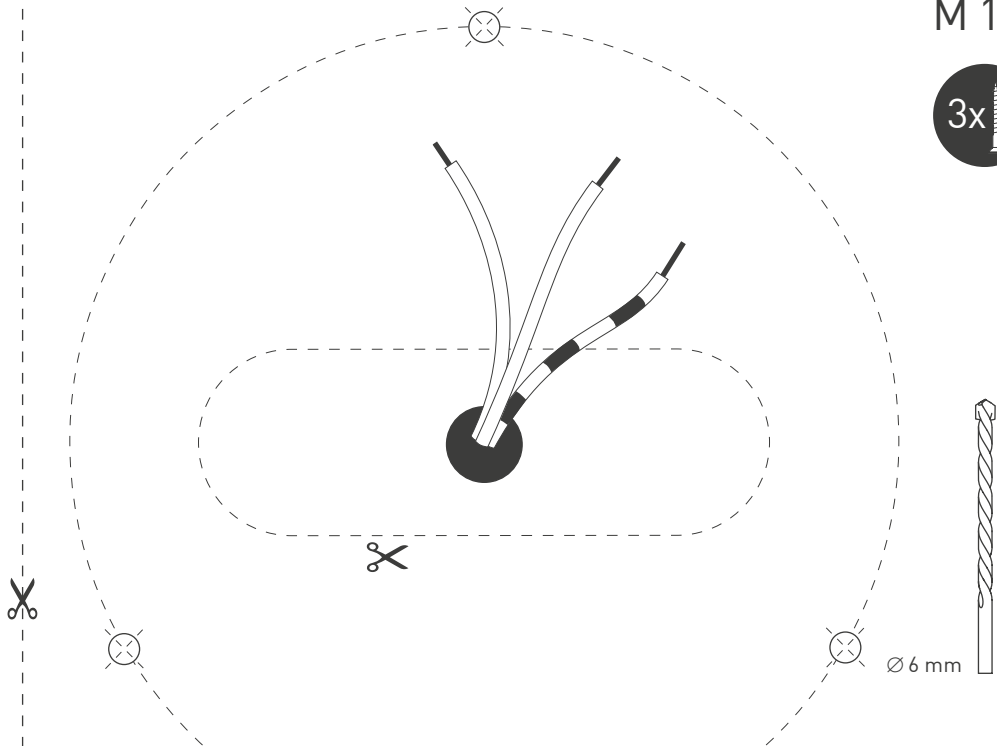

# CURLING Ceiling M Halogen

Design da Costa & Wolf

- D** Vor Montage, Leuchtmittelwechsel und Reinigung Leuchte vom Netz trennen!  
Die Leuchte nur im Innenbereich einsetzen! Nur von Elektrofachkraft anzuschließen!
- GB** Prior to assembly, changing the lamp or cleaning the luminaire please detach it from the mains. For indoor use only. Installation by qualified personnel only.
- F** Prière de couper le courant avant tout montage, changement d'ampoule et nettoyage.  
Ce luminaire est réservé à un usage en intérieur. Installation par personnel qualifié uniquement.
- I** Scollegare la lampada dalla rete elettrica prima del montaggio, della sostituzione del corpo illuminante e della pulizia. La lampada è adatta esclusivamente per interni. Instalación por personal cualificado sólo.
- E** Antes de proceder al montaje, el cambio de bombilla y la limpieza desconecte la lámpara de la red eléctrica. Instale la lámpara sólo en un lugar interior. Installazione da personale qualificato solo.
- NL** Voor montage, vervanging en reiniging de lamp van het stroomnet loskoppelen.  
De lamp alleen binnen gebruiken. Om alleen te verbinden door een erkend elektricien.

3x

3x

1x

01

M 1:1

Ø 6 mm

M 1:1

Ø 6 mm

Die durchgestrichene Mülltonne weist darauf hin, dass dieses Elektrogerät nicht im Hausmüll entsorgt werden darf.

Um die menschliche Gesundheit und die Umwelt vor möglichen Gefahrstoffen zu schützen, kann dieses Produkt am Ende seiner Lebensdauer kostenfrei bei einer Sammelstelle in Ihrer Nähe abgegeben werden.