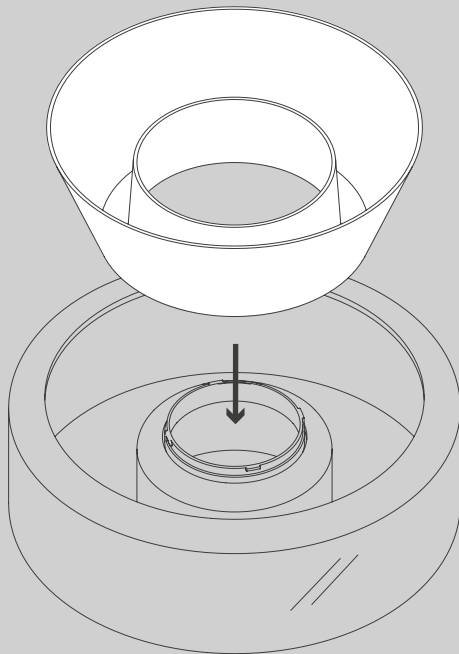

# CURLING Ceiling M Halogen

Design da Costa & Wolf

- D** Vor Montage, Leuchtmittelwechsel und Reinigung Leuchte vom Netz trennen!  
Die Leuchte nur im Innenbereich einsetzen! Nur von Elektrofachkraft anzuschließen!
- GB** Prior to assembly, changing the lamp or cleaning the luminaire please detach it from the mains. For indoor use only. Installation by qualified personnel only.
- F** Prière de couper le courant avant tout montage, changement d'ampoule et nettoyage.  
Ce luminaire est réservé à un usage en intérieur. Installation par personnel qualifié uniquement.
- I** Scollegare la lampada dalla rete elettrica prima del montaggio, della sostituzione del corpo illuminante e della pulizia. La lampada è adatta esclusivamente per interni. Instalación por personal cualificado sólo.
- E** Antes de proceder al montaje, el cambio de bombilla y la limpieza desconecte la lámpara de la red eléctrica. Instale la lámpara sólo en un lugar interior. Installazione da personale qualificato solo.
- NL** Voor montage, vervanging en reiniging de lamp van het stroomnet loskoppelen.  
De lamp alleen binnen gebruiken. Om alleen te verbinden door een erkend elektricien.

3x

3x

1x

01

M 1:1

Ø 6 mm

M 1:1

Ø 6 mm

02

03

04

OPTION

OPTION

06

08

3×33W