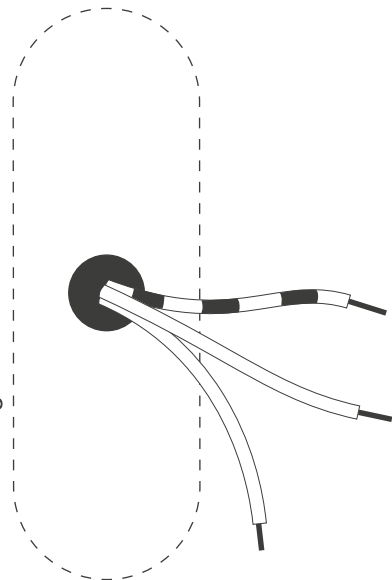

# CURLING Ceiling M Halogen

Design da Costa & Wolf

- D** Vor Montage, Leuchtmittelwechsel und Reinigung Leuchte vom Netz trennen!  
Die Leuchte nur im Innenbereich einsetzen! Nur von Elektrofachkraft anzuschließen!
- GB** Prior to assembly, changing the lamp or cleaning the luminaire please detach it from the mains. For indoor use only. Installation by qualified personnel only.
- F** Prière de couper le courant avant tout montage, changement d'ampoule et nettoyage.  
Ce luminaire est réservé à un usage en intérieur. Installation par personnel qualifié uniquement.
- I** Scollegare la lampada dalla rete elettrica prima del montaggio, della sostituzione del corpo illuminante e della pulizia. La lampada è adatta esclusivamente per interni. Instalación por personal cualificado sólo.
- E** Antes de proceder al montaje, el cambio de bombilla y la limpieza desconecte la lámpara de la red eléctrica. Instale la lámpara sólo en un lugar interior. Installazione da personale qualificato solo.
- NL** Voor montage, vervanging en reiniging de lamp van het stroomnet loskoppelen.  
De lamp alleen binnen gebruiken. Om alleen te verbinden door een erkend elektricien.

3x

3x

1x

01

M 1:1

Ø 6 mm

M 1:1

Ø 6 mm

Die durchgestrichene Mülltonne weist darauf hin, dass dieses Elektrogerät nicht im Hausmüll entsorgt werden darf.

Um die menschliche Gesundheit und die Umwelt vor möglichen Gefahrstoffen zu schützen, kann dieses Produkt am Ende seiner Lebensdauer kostenfrei bei einer Sammelstelle in Ihrer Nähe abgegeben werden.