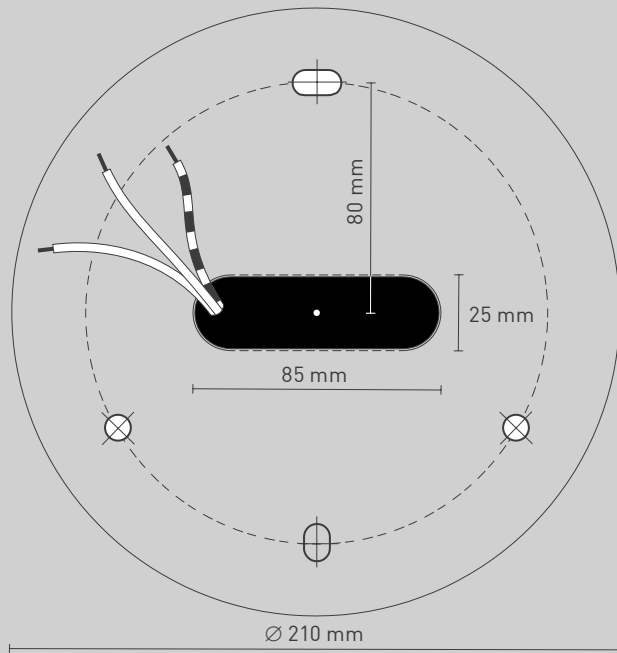

CURLING Ceiling L LED

Design da Costa & Wolf

- D** Vor Montage, Leuchtmittelwechsel und Reinigung Leuchte vom Netz trennen!
Die Leuchte nur im Innenbereich einsetzen! Nur von Elektrofachkraft anzuschließen!
- GB** Prior to assembly, changing the lamp or cleaning the luminaire please detach it from the mains. For indoor use only. Installation by qualified personnel only.
- F** Prière de couper le courant avant tout montage, changement d'ampoule et nettoyage.
Ce luminaire est réservé à un usage en intérieur. Installation par personnel qualifié uniquement.
- I** Scollegare la lampada dalla rete elettrica prima del montaggio, della sostituzione del corpo illuminante e della pulizia. La lampada è adatta esclusivamente per interni. Instalación por personal cualificado sólo.
- E** Antes de proceder al montaje, el cambio de bombilla y la limpieza desconecte la lámpara de la red eléctrica. Instale la lámpara sólo en un lugar interior. Installazione da personale qualificato solo.
- NL** Voor montage, vervanging en reiniging de lamp van het stroomnet loskoppelen.
De lamp alleen binnen gebruiken. Om alleen te verbinden door een erkend elektricien.

3x

3x

1x

01

03

04

34W
© TRIAC

04