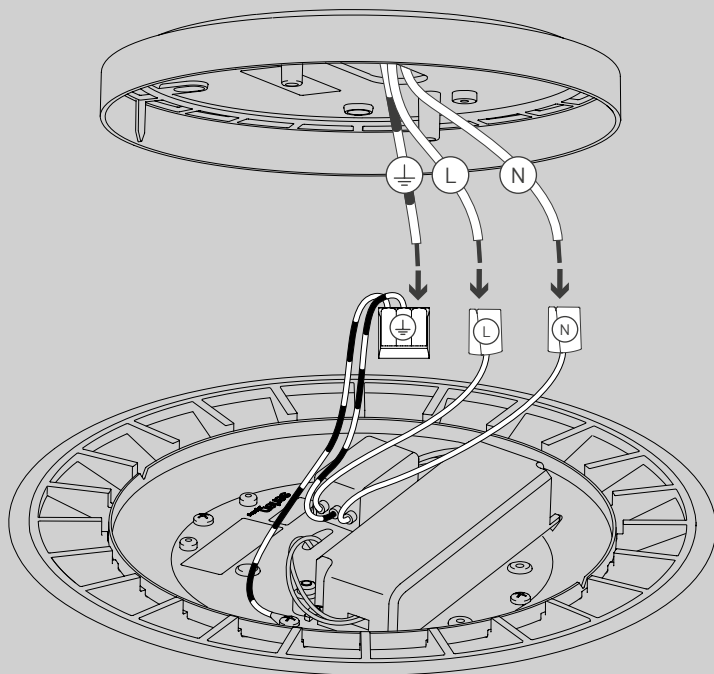

04

34W
© TRIAC