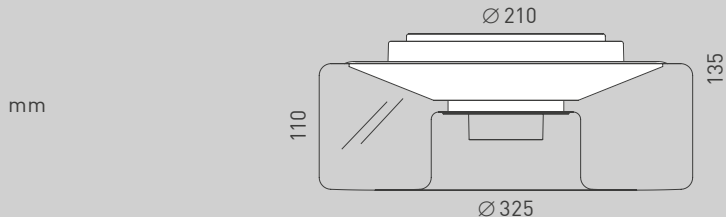

CURLING Ceiling L LED

kg

3,5 kg

⊙ **34W**
⊙ TRIAC
2700K

⊙ **34W**
⊙ 1-10V
2700K

⊙ **34W**
⊙ DALI
2700K

primär/primary 220 - 240V, 50 - 60Hz

Andere Lichtfarben und Farbwiedergabeindizes auf Anfrage