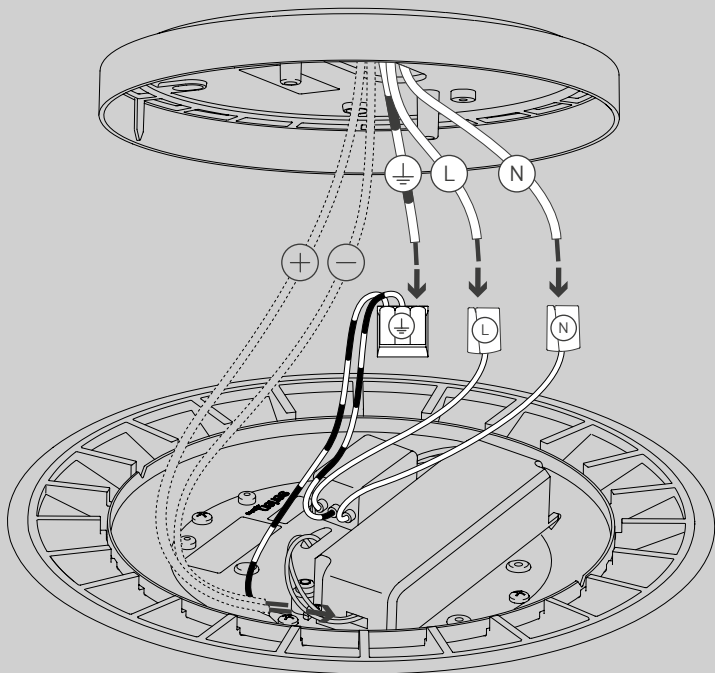

04

34W

© 1-10V