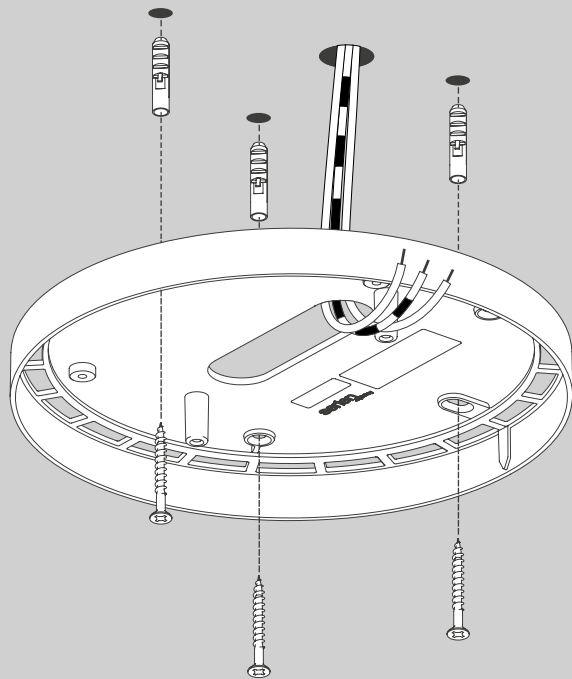

CURLING Ceiling L LED

Design da Costa & Wolf

- D** Vor Montage, Leuchtmittelwechsel und Reinigung Leuchte vom Netz trennen!
Die Leuchte nur im Innenbereich einsetzen! Nur von Elektrofachkraft anzuschließen!
- GB** Prior to assembly, changing the lamp or cleaning the luminaire please detach it from the mains. For indoor use only. Installation by qualified personnel only.
- F** Prière de couper le courant avant tout montage, changement d'ampoule et nettoyage.
Ce luminaire est réservé à un usage en intérieur. Installation par personnel qualifié uniquement.
- I** Scollegare la lampada dalla rete elettrica prima del montaggio, della sostituzione del corpo illuminante e della pulizia. La lampada è adatta esclusivamente per interni. Instalación por personal cualificado sólo.
- E** Antes de proceder al montaje, el cambio de bombilla y la limpieza desconecte la lámpara de la red eléctrica. Instale la lámpara sólo en un lugar interior. Installazione da personale qualificato solo.
- NL** Voor montage, vervanging en reiniging de lamp van het stroomnet loskoppelen.
De lamp alleen binnen gebruiken. Om alleen te verbinden door een erkend elektricien.

3x

3x

1x

01

03

04

34W
© TRIAC

04

34W

© 1-10V

34W

© DALI

05

06

OPTION

OPTION

07

09

Die durchgestrichene Mülltonne weist darauf hin, dass dieses Elektrogerät nicht im Hausmüll entsorgt werden darf.

Um die menschliche Gesundheit und die Umwelt vor möglichen Gefahrstoffen zu schützen, kann dieses Produkt am Ende seiner Lebensdauer kostenfrei bei einer Sammelstelle in Ihrer Nähe abgegeben werden.