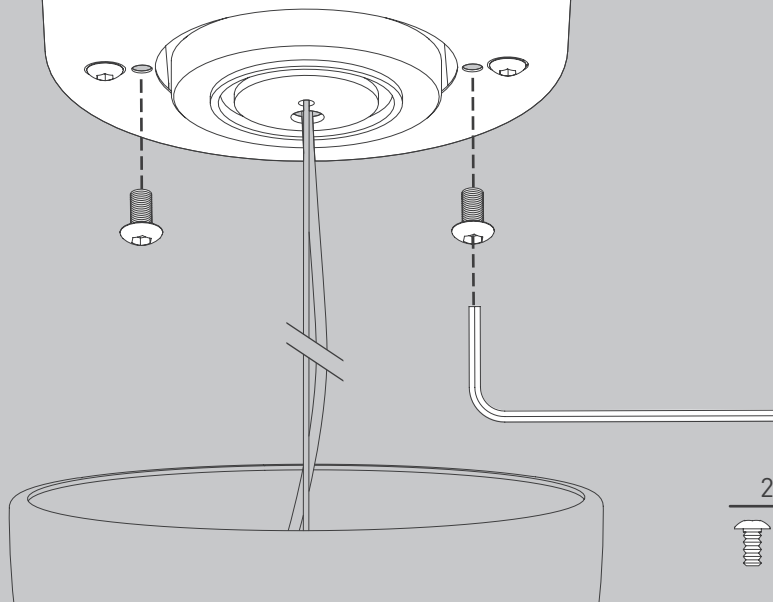

NL

Voor montage, vervanging en reiniging de lamp van het stroomnet loskoppelen.
De lamp alleen binnen gebruiken. Om alleen te verbinden door een erkend elektricien.

2x

2x

1x

2x

01

M 1:1

02

03

4x

05

06

07

09

11

13

14

15

10 cm

> 0,5 s

< 0,5 s ON/OFF

Die durchgestrichene Mülltonne weist darauf hin, dass dieses Elektrogerät nicht im Hausmüll entsorgt werden darf.

Um die menschliche Gesundheit und die Umwelt vor möglichen Gefahrstoffen zu schützen, kann dieses Produkt am Ende seiner Lebensdauer kostenfrei bei einer Sammelstelle in Ihrer Nähe abgegeben werden.