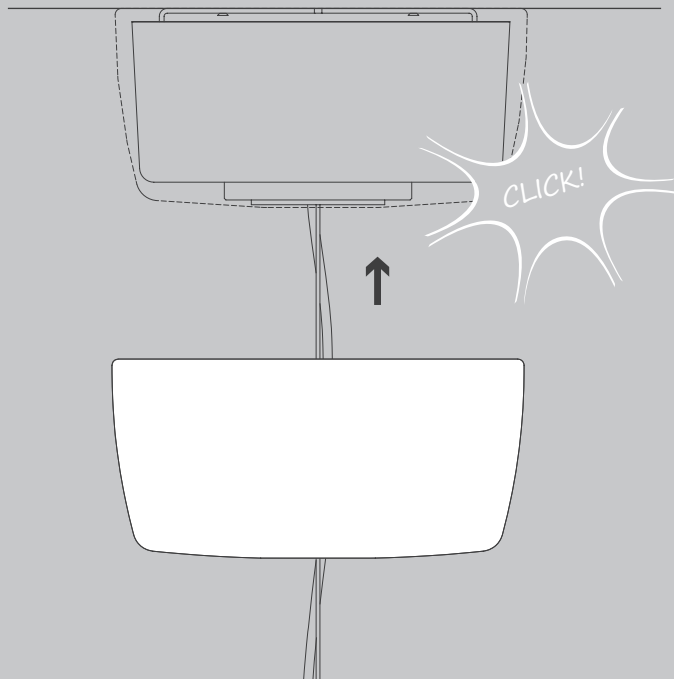

NL

Voor montage, vervanging en reiniging de lamp van het stroomnet loskoppelen.
De lamp alleen binnen gebruiken. Om alleen te verbinden door een erkend elektricien.

2x

2x

1x

2x

01

M 1:1

13

14

15

10 cm

> 0,5 s

< 0,5 s ON/OFF

Die durchgestrichene Mülltonne weist darauf hin, dass dieses Elektrogerät nicht im Hausmüll entsorgt werden darf.

Um die menschliche Gesundheit und die Umwelt vor möglichen Gefahrstoffen zu schützen, kann dieses Produkt am Ende seiner Lebensdauer kostenfrei bei einer Sammelstelle in Ihrer Nähe abgegeben werden.