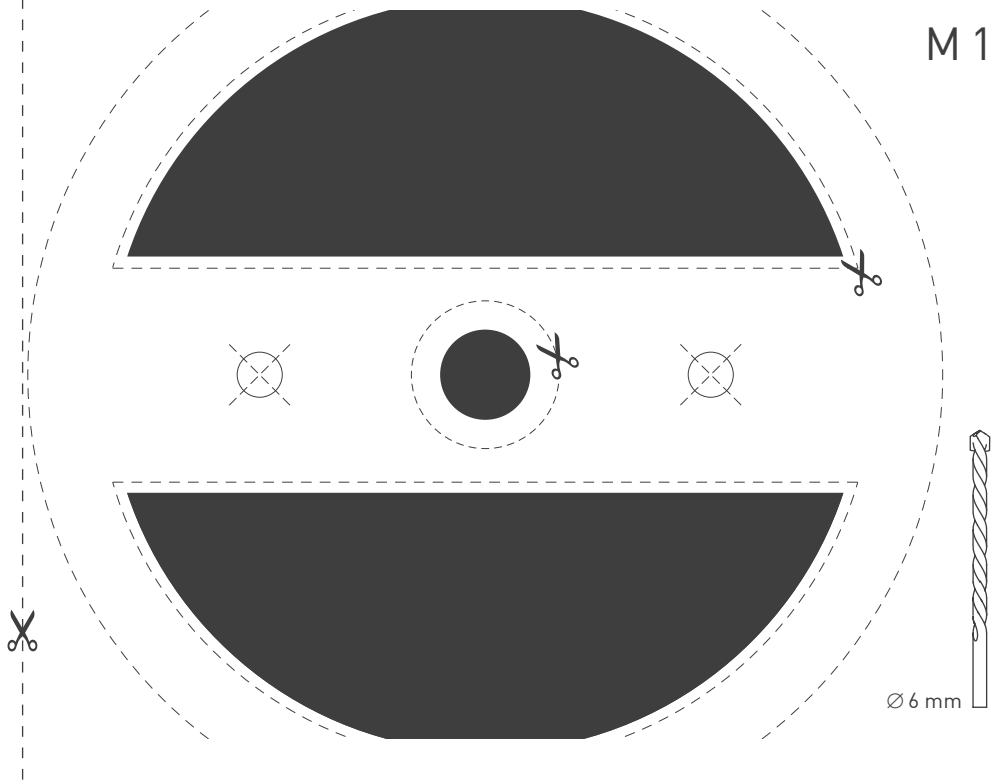

NL

Voor montage, vervanging en reiniging de lamp van het stroomnet loskoppelen.
De lamp alleen binnen gebruiken. Om alleen te verbinden door een erkend elektricien.

2x

2x

1x

2x

01

M 1:1

02

03

4x

05

06

07

09

11