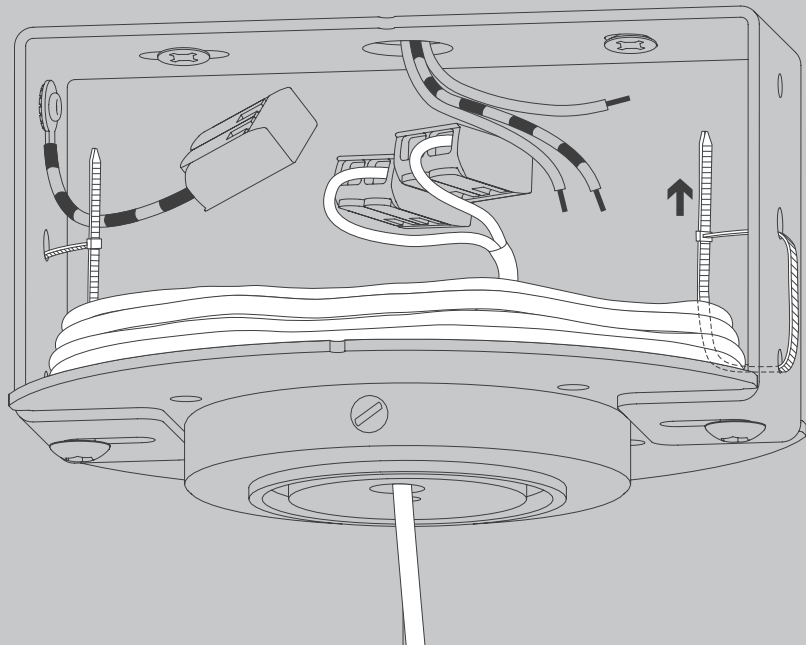

NL

Voor montage, vervanging en reiniging de lamp van het stroomnet loskoppelen.
De lamp alleen binnen gebruiken. Om alleen te verbinden door een erkend elektricien.

2x

2x

1x

2x

01

M 1:1

13

14

15

10 cm

> 0,5 s

< 0,5 s ON/OFF

Die durchgestrichene Mülltonne weist darauf hin, dass dieses Elektrogerät nicht im Hausmüll entsorgt werden darf.

Um die menschliche Gesundheit und die Umwelt vor möglichen Gefahrstoffen zu schützen, kann dieses Produkt am Ende seiner Lebensdauer kostenfrei bei einer Sammelstelle in Ihrer Nähe abgegeben werden.