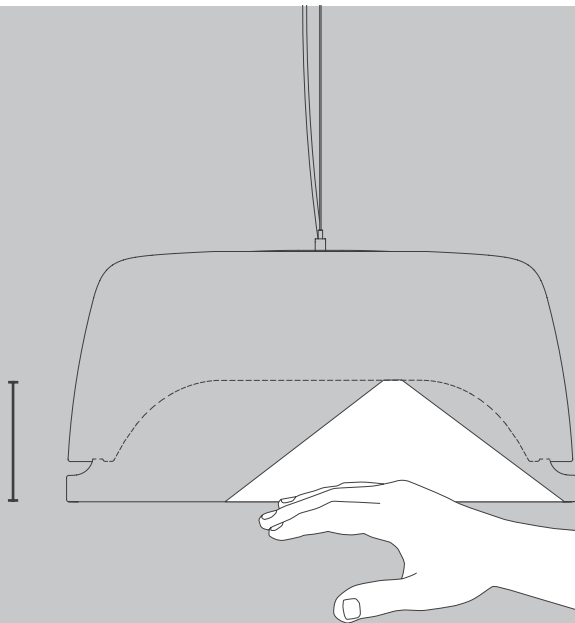

13

14

15

10 cm

> 0,5 s

< 0,5 s ON/OFF

Die durchgestrichene Mülltonne weist darauf hin, dass dieses Elektrogerät nicht im Hausmüll entsorgt werden darf.

Um die menschliche Gesundheit und die Umwelt vor möglichen Gefahrstoffen zu schützen, kann dieses Produkt am Ende seiner Lebensdauer kostenfrei bei einer Sammelstelle in Ihrer Nähe abgegeben werden.