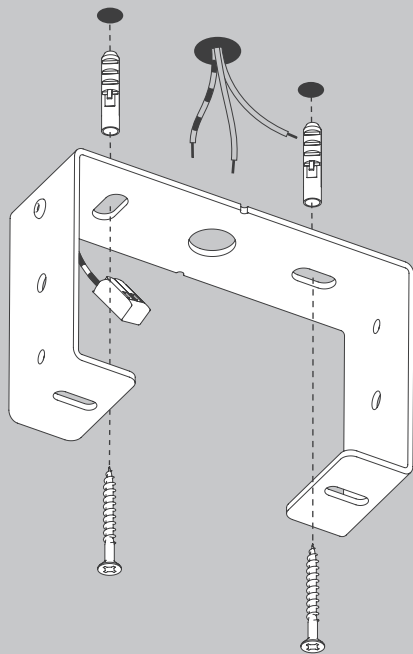

NL

Voor montage, vervanging en reiniging de lamp van het stroomnet loskoppelen.
De lamp alleen binnen gebruiken. Om alleen te verbinden door een erkend elektricien.

2x

2x

1x

2x

01

M 1:1

02

03

4x

05

06

07

09

11

13

14

15

10 cm

> 0,5 s

< 0,5 s ON/OFF

Die durchgestrichene Mülltonne weist darauf hin, dass dieses Elektrogerät nicht im Hausmüll entsorgt werden darf.

Um die menschliche Gesundheit und die Umwelt vor möglichen Gefahrstoffen zu schützen, kann dieses Produkt am Ende seiner Lebensdauer kostenfrei bei einer Sammelstelle in Ihrer Nähe abgegeben werden.