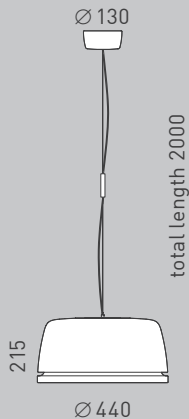

CENTRAL Suspension LED

mm

35W LED CoB

CRI > 90

2700K/3000K

primär/primary 220 - 240V, 50 - 60Hz

Andere Lichtfarben und Farbwiedergabeindizes auf Anfrage

kg

3,8