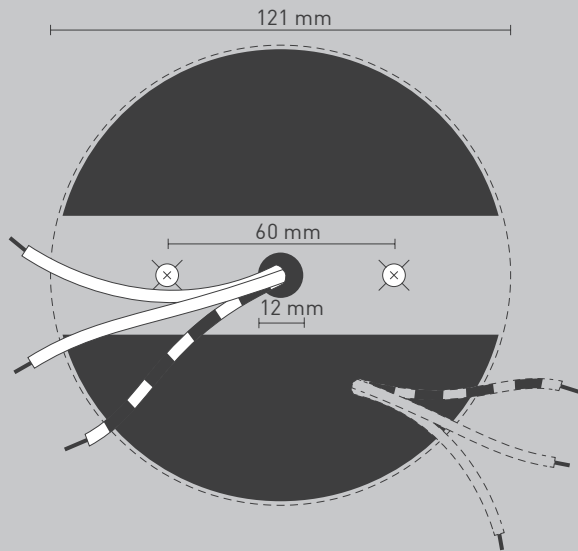

NL

Voor montage, vervanging en reiniging de lamp van het stroomnet loskoppelen.
De lamp alleen binnen gebruiken. Om alleen te verbinden door een erkend elektricien.

2x

2x

1x

2x

01

M 1:1

02

03

4x

05

06

07

09

11