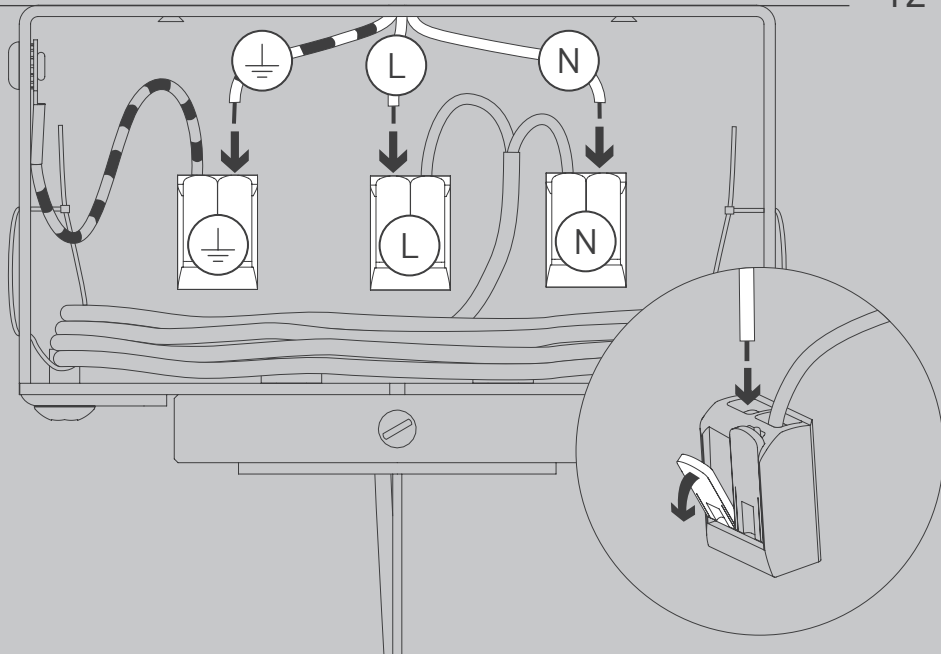

NL

Voor montage, vervanging en reiniging de lamp van het stroomnet loskoppelen.
De lamp alleen binnen gebruiken. Om alleen te verbinden door een erkend elektricien.

2x

2x

1x

2x

01

M 1:1

13

14

15

10 cm

> 0,5 s

< 0,5 s ON/OFF

Die durchgestrichene Mülltonne weist darauf hin, dass dieses Elektrogerät nicht im Hausmüll entsorgt werden darf.

Um die menschliche Gesundheit und die Umwelt vor möglichen Gefahrstoffen zu schützen, kann dieses Produkt am Ende seiner Lebensdauer kostenfrei bei einer Sammelstelle in Ihrer Nähe abgegeben werden.