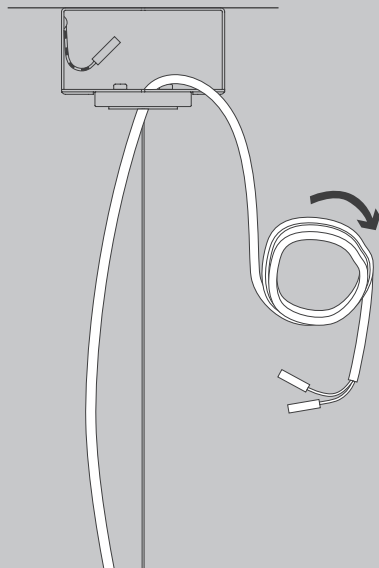

NL

Voor montage, vervanging en reiniging de lamp van het stroomnet loskoppelen.
De lamp alleen binnen gebruiken. Om alleen te verbinden door een erkend elektricien.

2x

2x

1x

2x

01

M 1:1

02

03

4x

05

06

07

09

11

13

14

15

10 cm

> 0,5 s

< 0,5 s ON/OFF

Die durchgestrichene Mülltonne weist darauf hin, dass dieses Elektrogerät nicht im Hausmüll entsorgt werden darf.

Um die menschliche Gesundheit und die Umwelt vor möglichen Gefahrstoffen zu schützen, kann dieses Produkt am Ende seiner Lebensdauer kostenfrei bei einer Sammelstelle in Ihrer Nähe abgegeben werden.