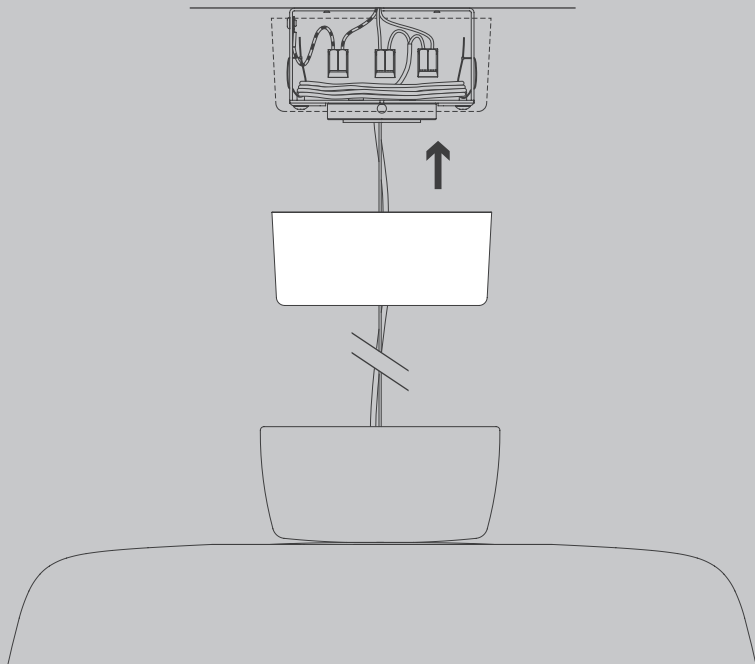

NL

Voor montage, vervanging en reiniging de lamp van het stroomnet loskoppelen.
De lamp alleen binnen gebruiken. Om alleen te verbinden door een erkend elektricien.

2x

2x

1x

2x

01

M 1:1

13

14

15

10 cm

> 0,5 s

< 0,5 s ON/OFF

Die durchgestrichene Mülltonne weist darauf hin, dass dieses Elektrogerät nicht im Hausmüll entsorgt werden darf.

Um die menschliche Gesundheit und die Umwelt vor möglichen Gefahrstoffen zu schützen, kann dieses Produkt am Ende seiner Lebensdauer kostenfrei bei einer Sammelstelle in Ihrer Nähe abgegeben werden.