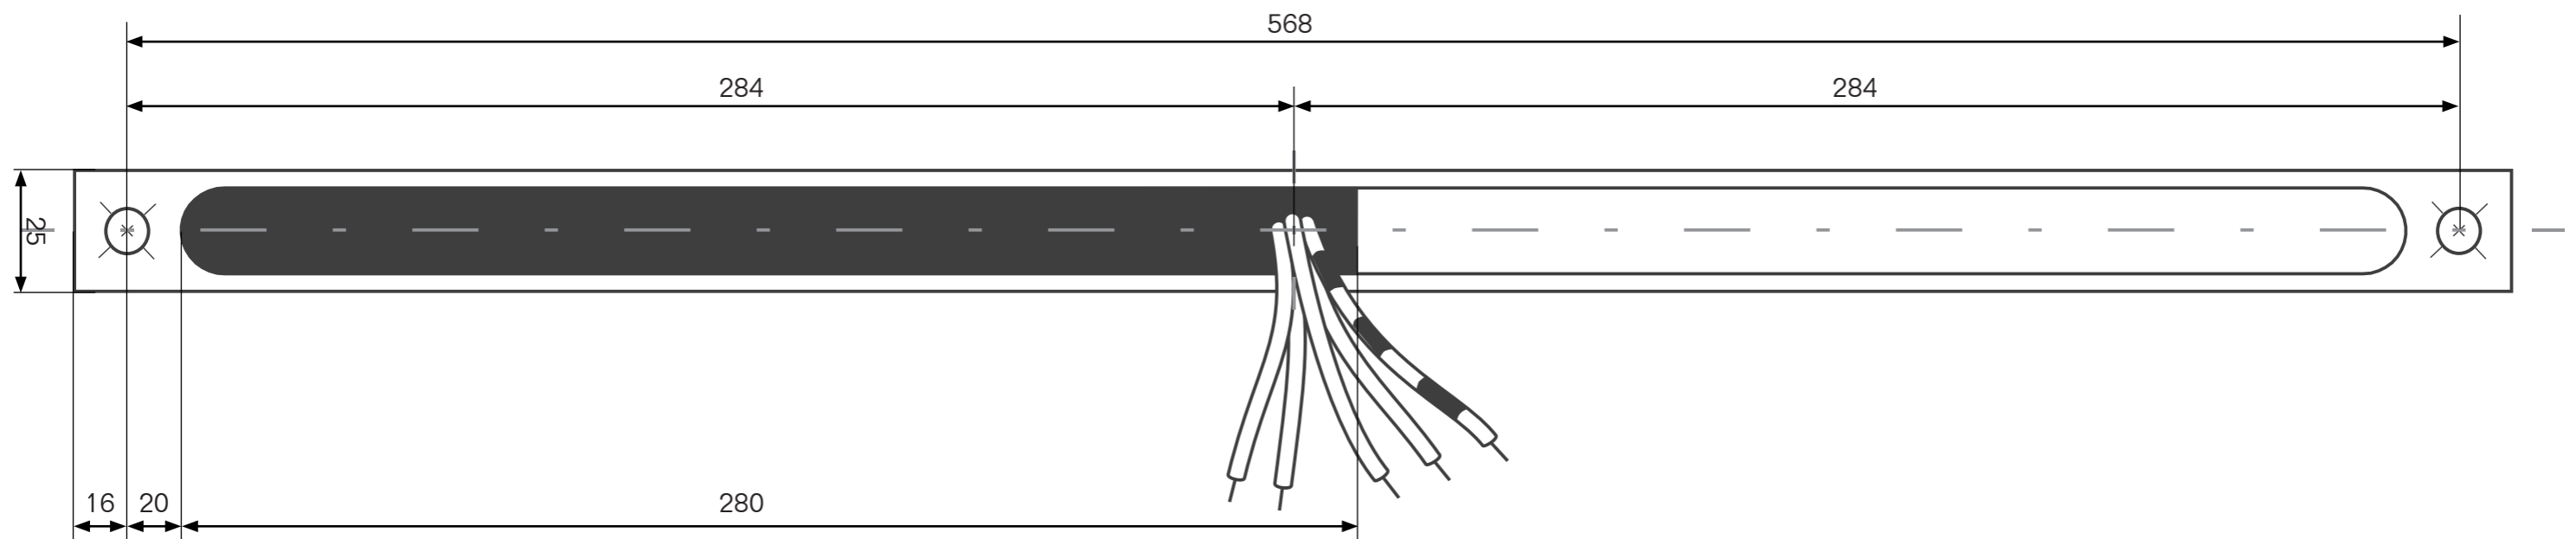

Vorderansicht

Blick von vorne auf Spiegelfläche.

SML² Wall 600 DALI

SML² Wall 600 TRIAC

SML² Wall
Bohrungsschablone Spiegel-Adapter
Drilling template mirror adapter

Hinweis für Montage auf Spiegel

Bohrung Spiegeladapterset
12mm

Bohrung Stromanschluss 230V
mind. 12mm

serien
.lighting

Vorderansicht

Blick von vorne auf Spiegelfläche.

SML² Wall 900

SML² Wall 1200

SML² Wall
Bohrungsschablone Spiegel-Adapter
Drilling template mirror adapter

Hinweis für Montage auf Spiegel

Bohrung Spiegeladapterset
12mm

Bohrung Stromanschluss 230V
mind. 12mm

serien
.lighting