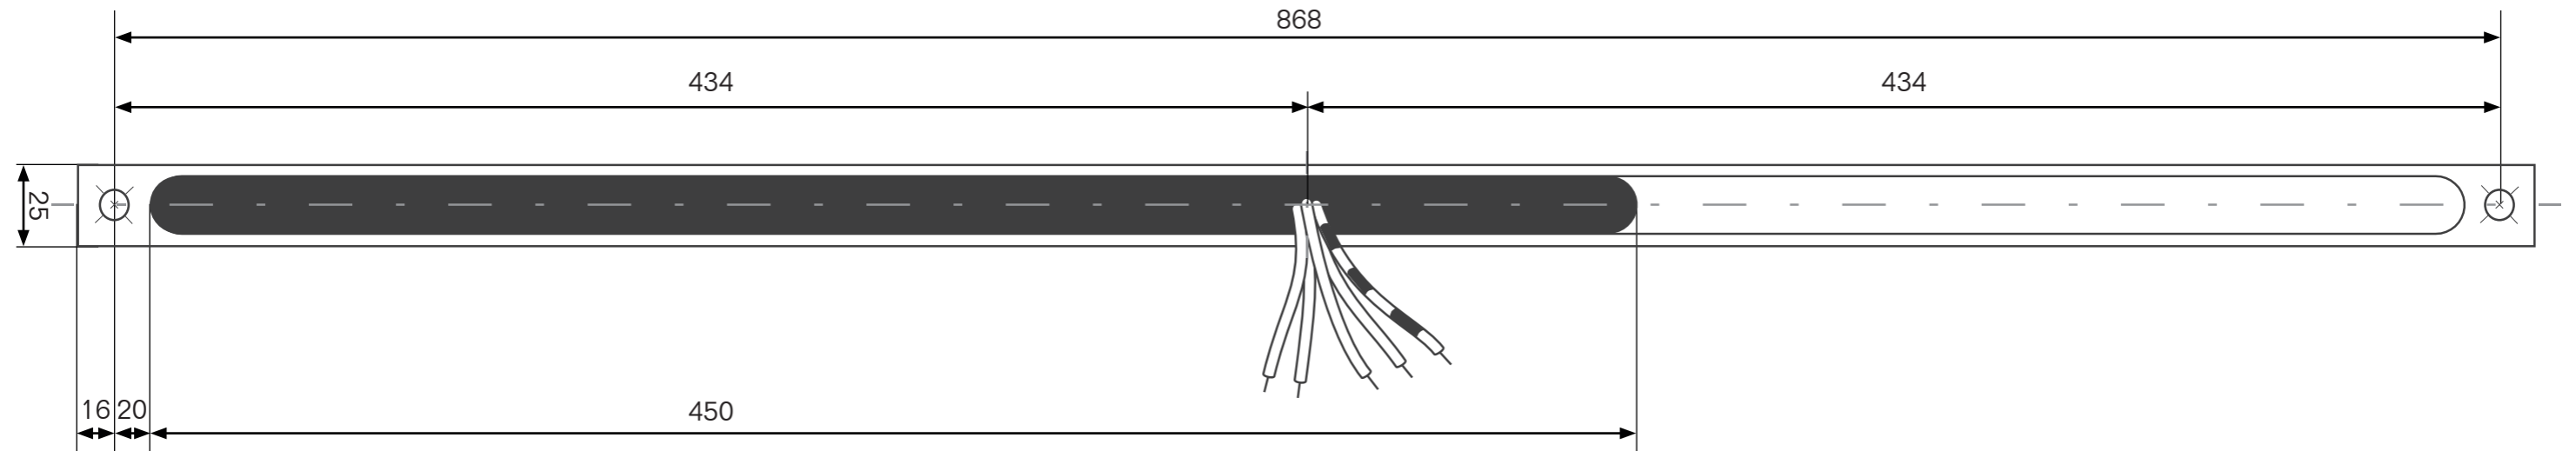

Vorderansicht

Blick von vorne auf Spiegelfläche.

SML² Wall 600 DALI

SML² Wall 600 TRIAC

SML² Wall
Bohrungsschablone Spiegel-Adapter
Drilling template mirror adapter

Hinweis für Montage auf Spiegel

Bohrung Spiegeladapterset
12mm

Bohrung Stromanschluss 230V
mind. 12mm

serien
.lighting

Vorderansicht

Blick von vorne auf Spiegelfläche.

SML² Wall 900

SML² Wall 1200

SML² Wall
Bohrungsschablone Spiegel-Adapter
Drilling template mirror adapter

Hinweis für Montage auf Spiegel

Bohrung Spiegeladapterset
12mm

Bohrung Stromanschluss 230V
mind. 12mm

serien
.lighting