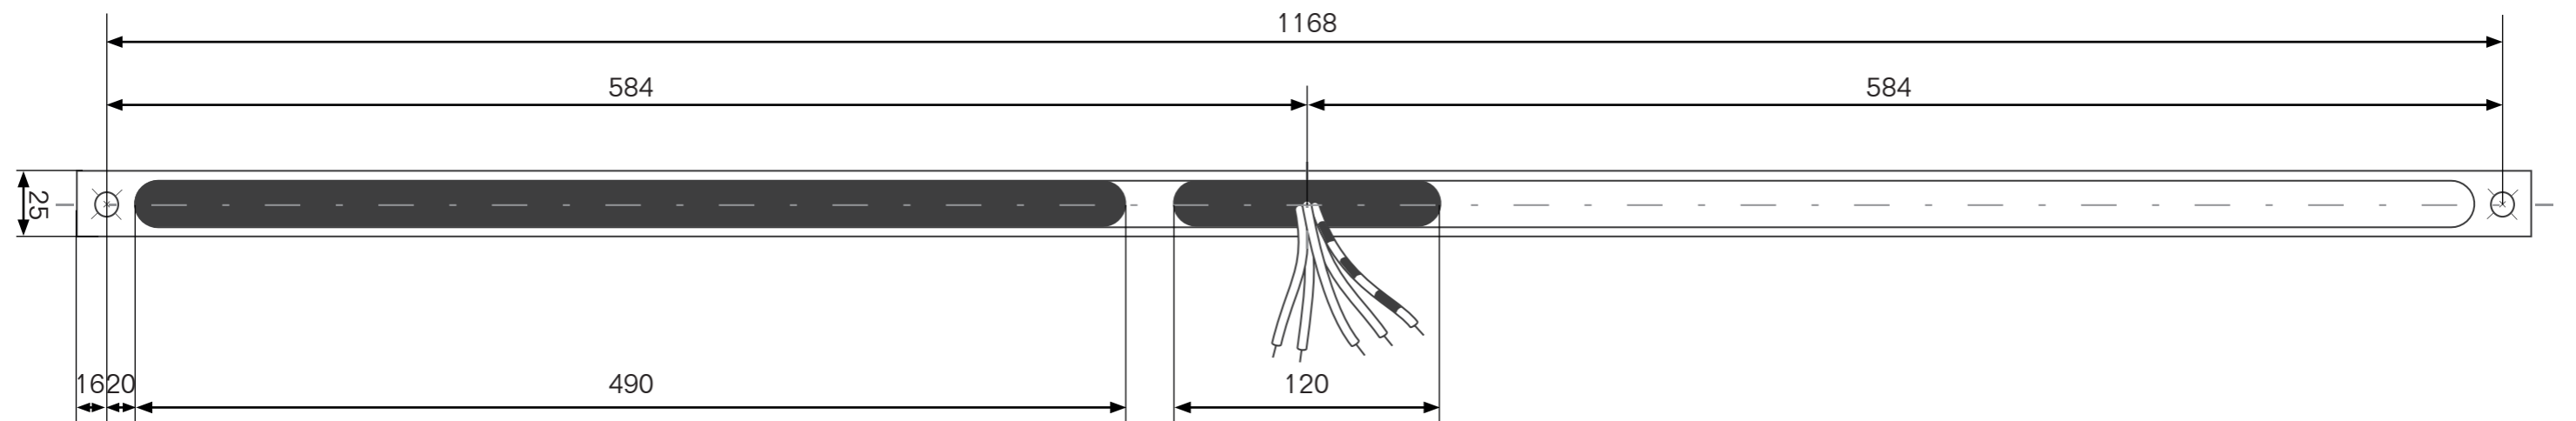

Vorderansicht

Blick von vorne auf Spiegelfläche.

SML² Wall 600 DALI

SML² Wall 600 TRIAC

SML² Wall
Bohrungsschablone Spiegel-Adapter
Drilling template mirror adapter

Hinweis für Montage auf Spiegel

Bohrung Spiegeladapterset
12mm

Bohrung Stromanschluss 230V
mind. 12mm

serien
.lighting

Vorderansicht

Blick von vorne auf Spiegelfläche.

SML² Wall 900

SML² Wall 1200

SML² Wall
Bohrungsschablone Spiegel-Adapter
Drilling template mirror adapter

Hinweis für Montage auf Spiegel

Bohrung Spiegeladapterset
12mm

Bohrung Stromanschluss 230V
mind. 12mm

serien
.lighting