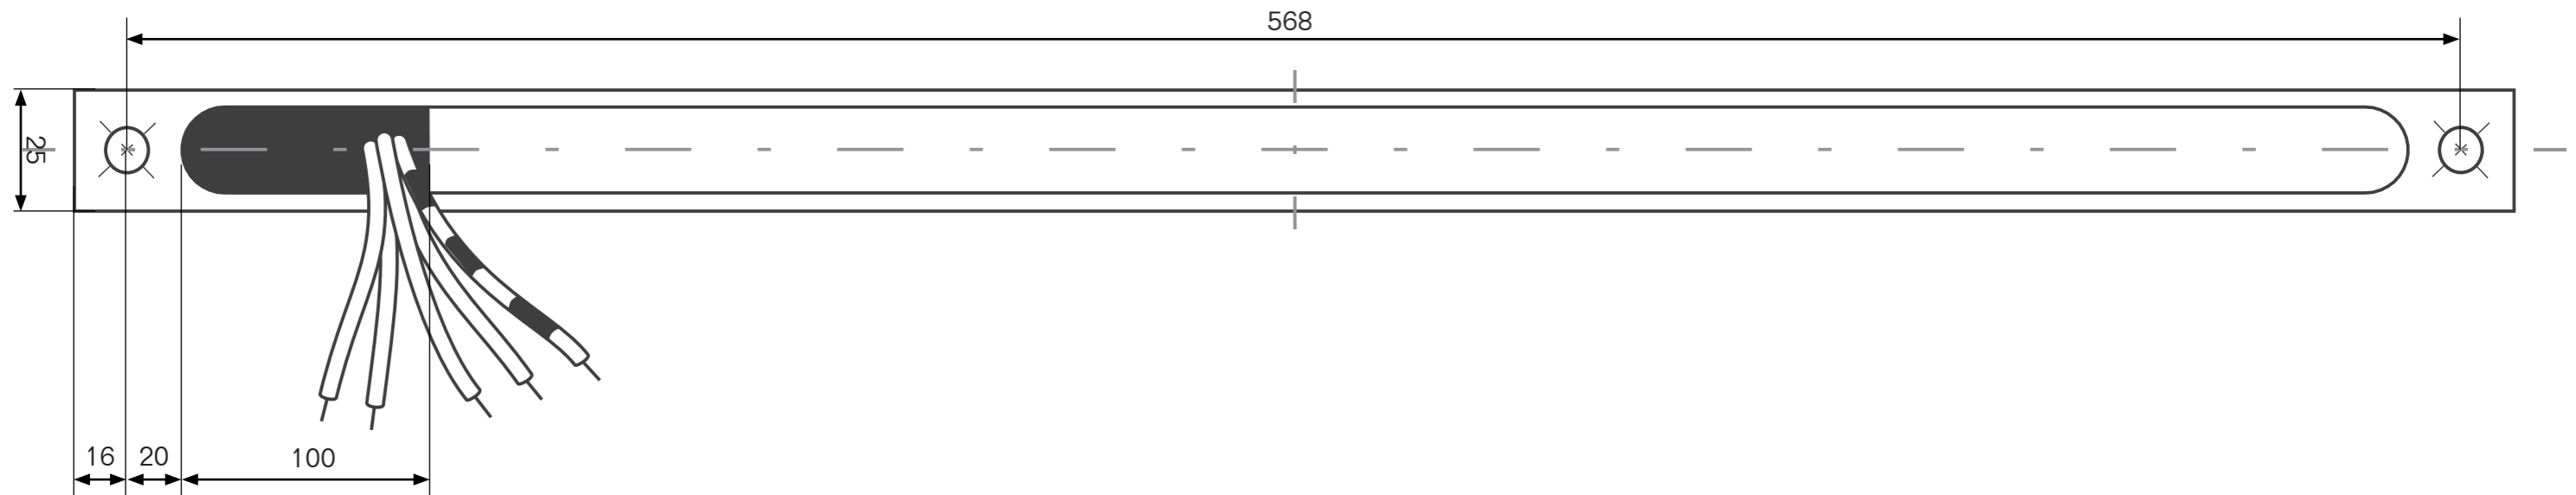

Vorderansicht

Blick von vorne auf Spiegelfläche.

SML² Wall 600 DALI

SML² Wall 600 TRIAC

SML² Wall
Bohrungsschablone Spiegel-Adapter
Drilling template mirror adapter

Hinweis für Montage auf Spiegel

Bohrung Spiegeladapterset
12mm

Bohrung Stromanschluss 230V
mind. 12mm

serien
.lighting

Vorderansicht

Blick von vorne auf Spiegelfläche.

SML² Wall 900

SML² Wall 1200

SML² Wall
Bohrungsschablone Spiegel-Adapter
Drilling template mirror adapter

Hinweis für Montage auf Spiegel

Bohrung Spiegeladapterset
12mm

Bohrung Stromanschluss 230V
mind. 12mm

serien
.lighting