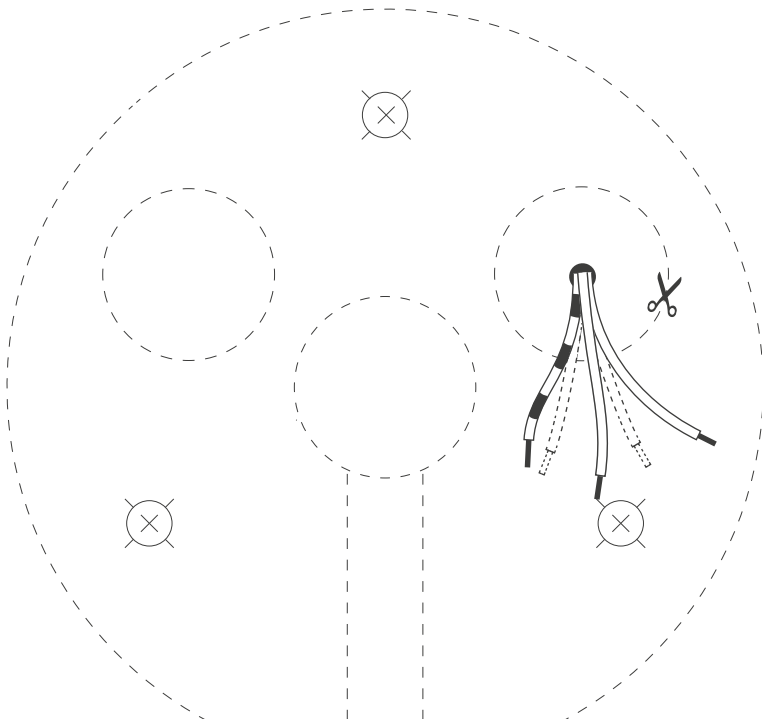

# OPTION

960 mm - x

01

02

04

M 1:1

Ø 6 mm

06

07

20W  
TRIAC

07

27W  
1-10V  
DALI

09

11

13

Die durchgestrichene Mülltonne weist darauf hin, dass dieses Elektrogerät nicht im Hausmüll entsorgt werden darf.