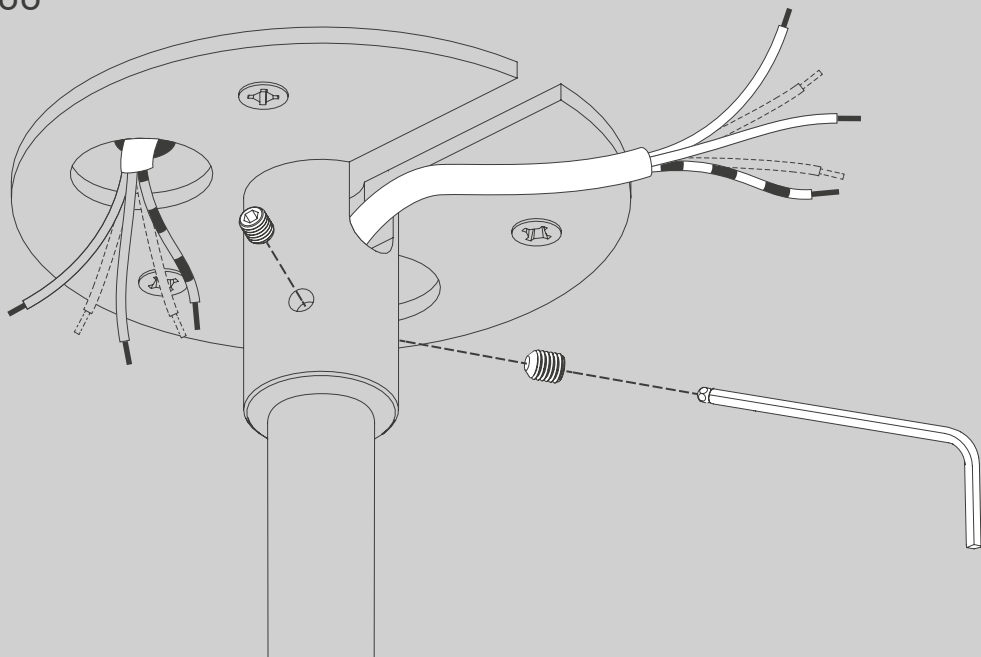

# OPTION

960 mm - x

01

02

04

M 1:1

Ø 6 mm

06

07

20W  
TRIAC

07

27W  
1-10V  
DALI

09

11

13

Die durchgestrichene Mülltonne weist darauf hin, dass dieses Elektrogerät nicht im Hausmüll entsorgt werden darf.