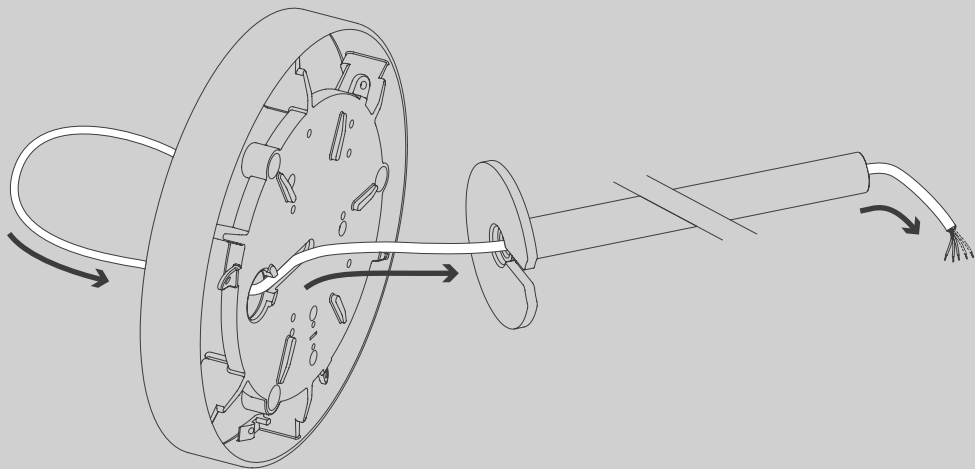

# ANNEX Suspension M LED

Design Uwe Fischer

- D** Vor Montage, Leuchtmittelwechsel und Reinigung Leuchte vom Netz trennen!  
Die Leuchte nur im Innenbereich einsetzen! Nur von Elektrofachkraft anzuschließen!
- GB** Prior to assembly, changing the lamp or cleaning the luminaire please detach it from the mains. For indoor use only. Installation by qualified personnel only.
- F** Prière de couper le courant avant tout montage, changement d'ampoule et nettoyage.  
Ce luminaire est réservé à un usage en intérieur. Installation par personnel qualifié uniquement.
- I** Scollegare la lampada dalla rete elettrica prima del montaggio, della sostituzione del corpo illuminante e della pulizia. La lampada è adatta esclusivamente per interni. Installazione da personale qualificato solo.
- E** Antes de proceder al montaje, el cambio de bombilla y la limpieza desconecte la lámpara de la red eléctrica. Instale la lámpara sólo en un lugar interior. Instalación solamente por personal calificado.
- NL** Voor montage, vervanging en reiniging de lamp van het stroomnet loskoppelen.  
De lamp alleen binnen gebruiken. Om alleen te verbinden door een erkend elektricien.

# OPTION

960 mm - x

01

02

04

M 1:1

Ø 6 mm

06

07

20W  
TRIAC

07

27W  
1-10V  
DALI

09

11

13

Die durchgestrichene Mülltonne weist darauf hin, dass dieses Elektrogerät nicht im Hausmüll entsorgt werden darf.