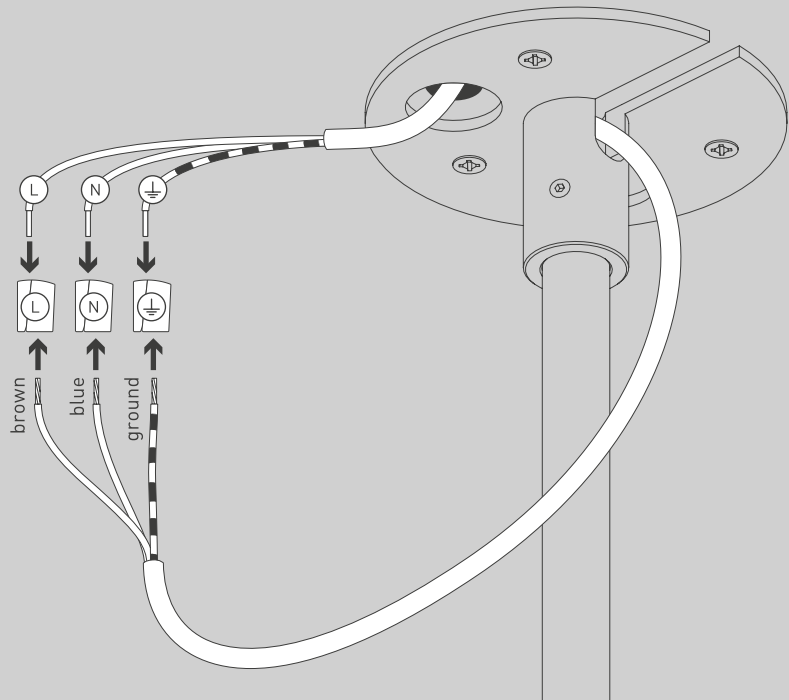

# OPTION

960 mm - x

01

02

04

M 1:1

Ø 6 mm

06

07

20W  
TRIAC

07

27W  
1-10V  
DALI

09

11

13

Die durchgestrichene Mülltonne weist darauf hin, dass dieses Elektrogerät nicht im Hausmüll entsorgt werden darf.