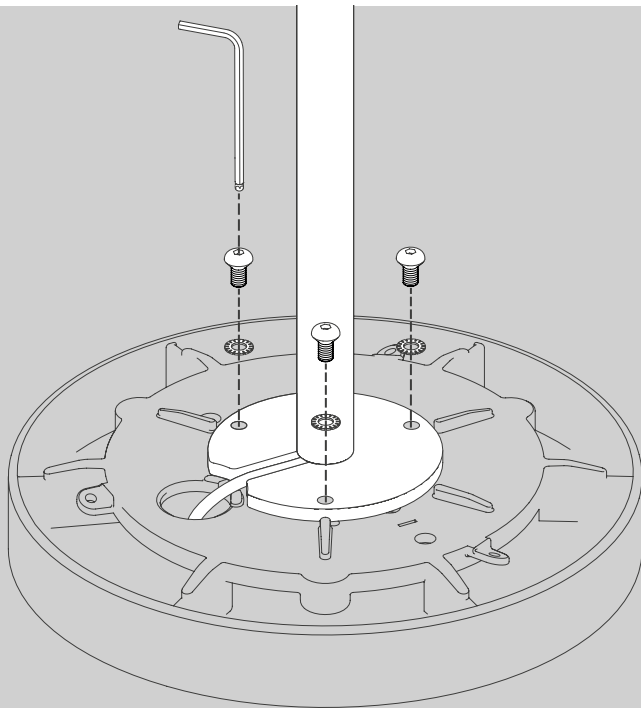

# OPTION

960 mm - x

01

02

04

M 1:1

Ø 6 mm

06

07

20W  
TRIAC

07

27W  
1-10V  
DALI

09

11

13

Die durchgestrichene Mülltonne weist darauf hin, dass dieses Elektrogerät nicht im Hausmüll entsorgt werden darf.