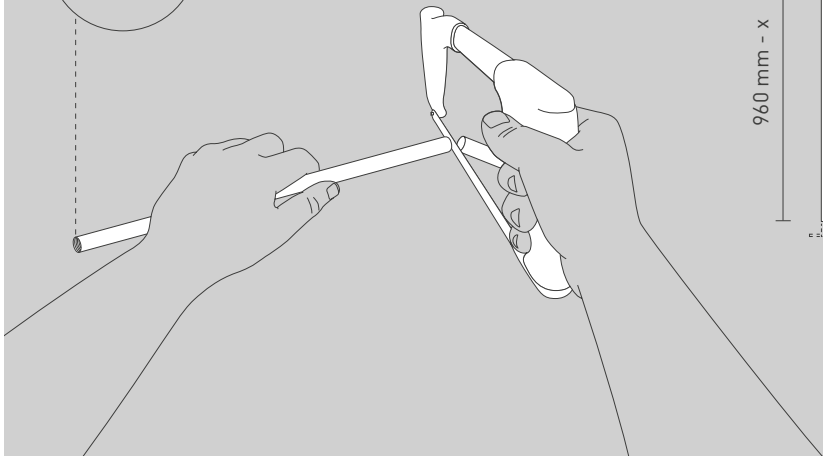

OPTION

960 mm - x