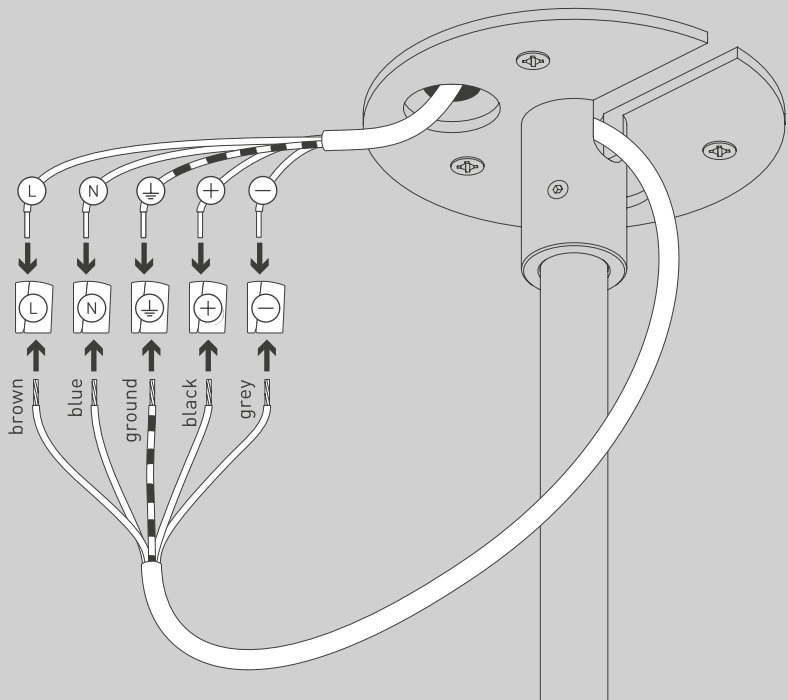

# OPTION

960 mm - x

01

02

04

M 1:1

Ø 6 mm

06

07

20W  
TRIAC

07

27W  
1-10V  
DALI

09

11

13

Die durchgestrichene Mülltonne weist darauf hin, dass dieses Elektrogerät nicht im Hausmüll entsorgt werden darf.