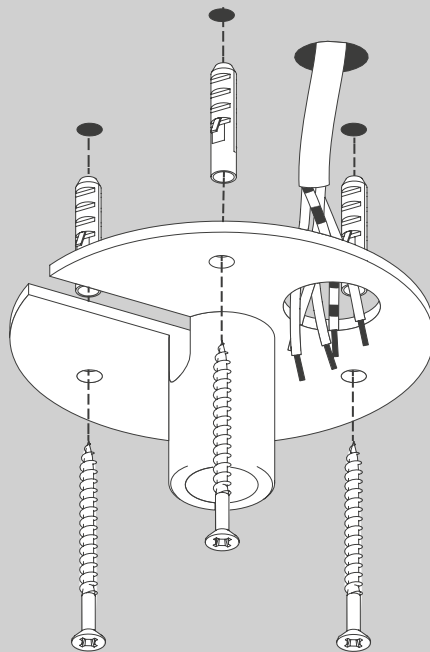

# OPTION

960 mm - x

01

02

04

M 1:1

Ø 6 mm

06

07

20W  
TRIAC

07

27W  
1-10V  
DALI

09

11

13

Die durchgestrichene Mülltonne weist darauf hin, dass dieses Elektrogerät nicht im Hausmüll entsorgt werden darf.