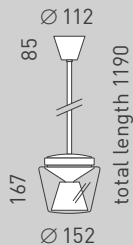

ANNEX Ceiling M LED

mm

kg

3,7

20W

● TRIAC
CRI > 90
2700K

27W

● 1-10V
CRI > 90
2700K

27W

● DALI
CRI > 90
2700K

primär/primary 220 - 240V, 50 - 60Hz

Andere Lichtfarben und Farbwiedergabeindizes auf Anfrage

IP20