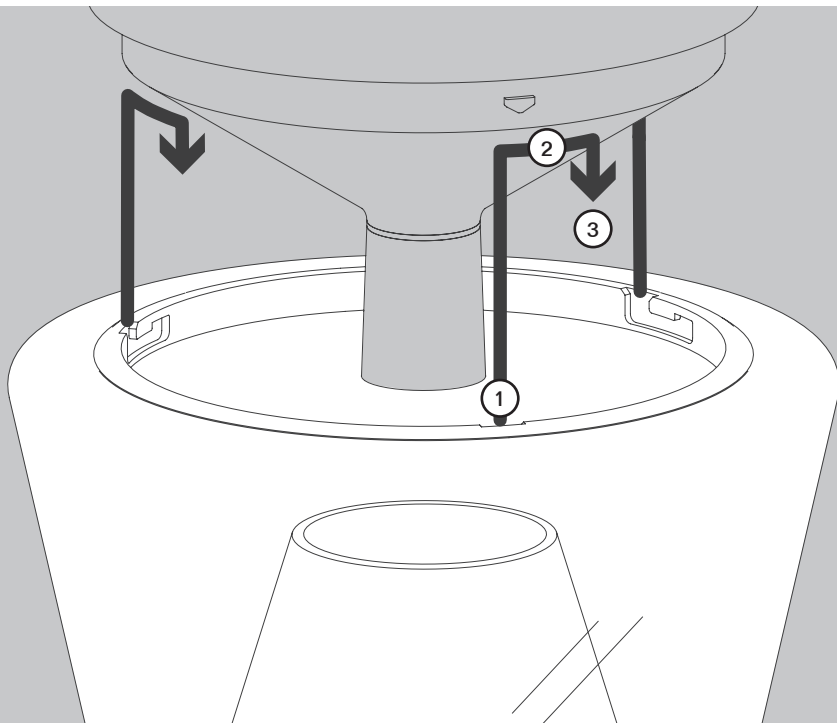

03

(US)  
24W  
1-10V ©

05

06

07

09

Die durchgestrichene Mülltonne weist darauf hin, dass dieses Elektrogerät nicht im Hausmüll entsorgt werden darf.

Um die menschliche Gesundheit und die Umwelt vor möglichen Gefahrstoffen zu schützen, kann dieses Produkt am Ende seiner Lebensdauer kostenfrei bei einer Sammelstelle in Ihrer Nähe abgegeben werden.