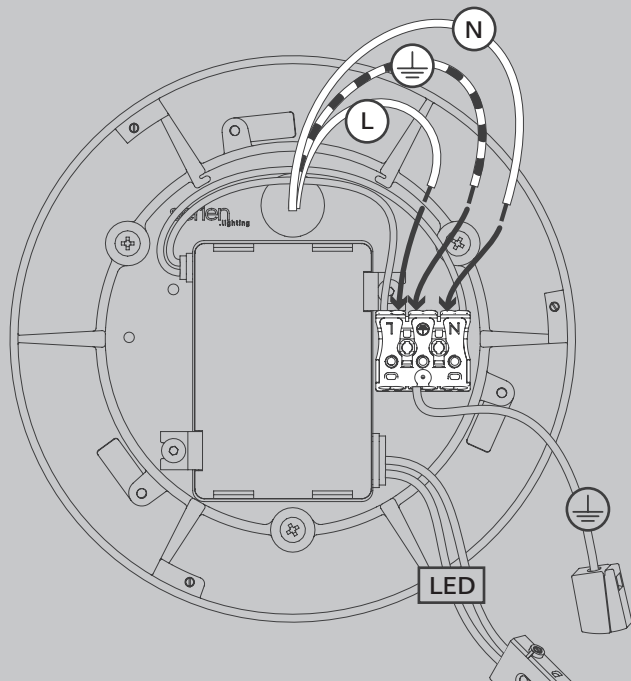

3x

3x

01

M 1:1

03

13W

03

24W  
© 1-10V/DALI

03

(US)  
24W  
1-10V ©

05

06

07

09

Die durchgestrichene Mülltonne weist darauf hin, dass dieses Elektrogerät nicht im Hausmüll entsorgt werden darf.

Um die menschliche Gesundheit und die Umwelt vor möglichen Gefahrstoffen zu schützen, kann dieses Produkt am Ende seiner Lebensdauer kostenfrei bei einer Sammelstelle in Ihrer Nähe abgegeben werden.