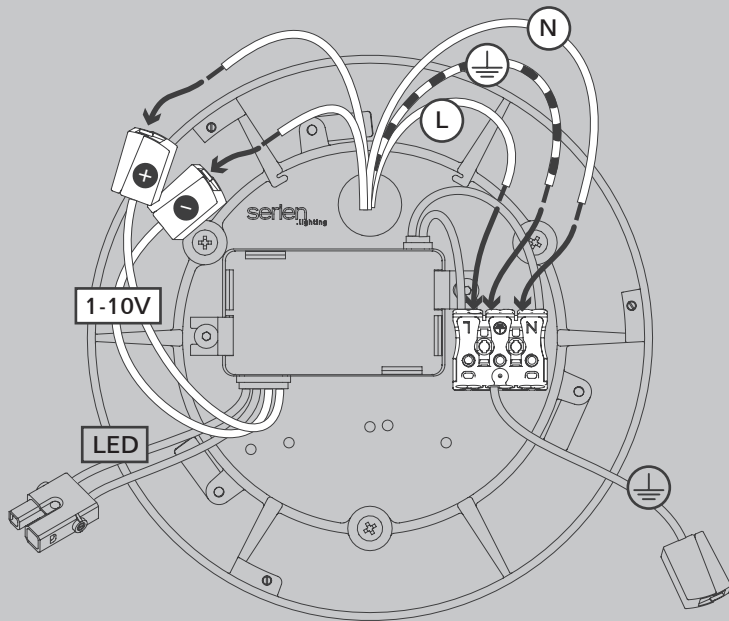

3x

3x

01

M 1:1

03

13W

03

24W  
© 1-10V/DALI

03

(US)  
24W  
1-10V ©

05

06

07

09

Die durchgestrichene Mülltonne weist darauf hin, dass dieses Elektrogerät nicht im Hausmüll entsorgt werden darf.

Um die menschliche Gesundheit und die Umwelt vor möglichen Gefahrstoffen zu schützen, kann dieses Produkt am Ende seiner Lebensdauer kostenfrei bei einer Sammelstelle in Ihrer Nähe abgegeben werden.