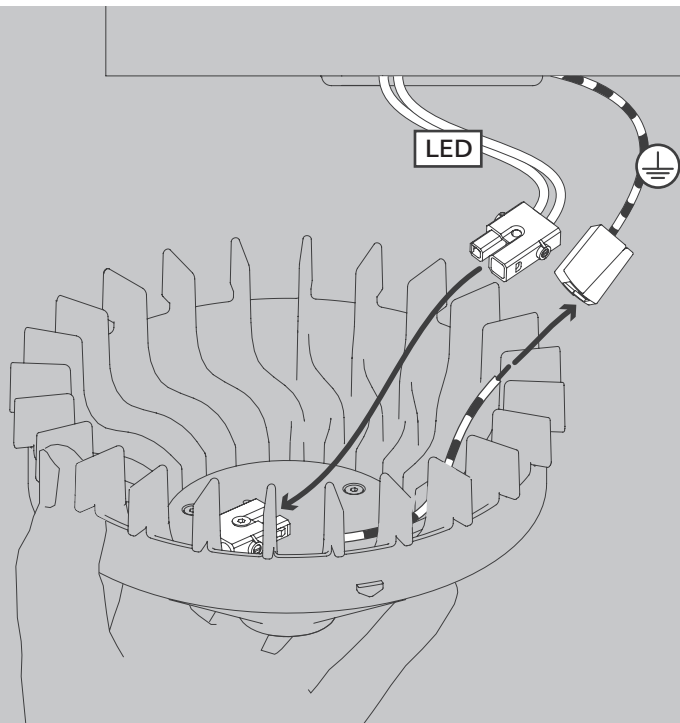

E

Scollegare la lampada dalla rete elettrica prima del montaggio, della sostituzione del corpo illuminante e della pulizia. La lampada è adatta esclusivamente per interni.

NL

Voor montage, vervanging en reiniging de lamp van het stroomnet loskoppelen.  
De lamp alleen binnen gebruiken.

03

(US)  
24W  
1-10V ©

05

06

07

09

Die durchgestrichene Mülltonne weist darauf hin, dass dieses Elektrogerät nicht im Hausmüll entsorgt werden darf.

Um die menschliche Gesundheit und die Umwelt vor möglichen Gefahrstoffen zu schützen, kann dieses Produkt am Ende seiner Lebensdauer kostenfrei bei einer Sammelstelle in Ihrer Nähe abgegeben werden.