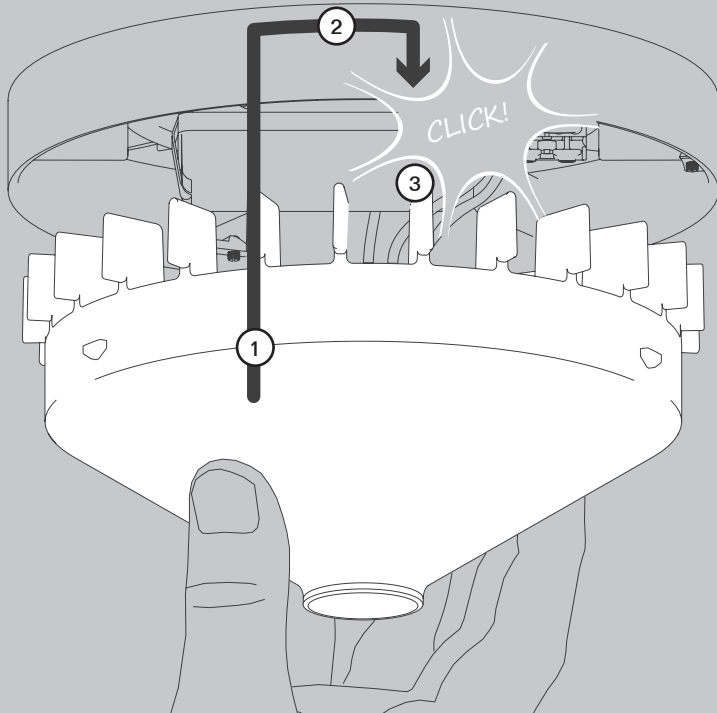

E

Scollegare la lampada dalla rete elettrica prima del montaggio, della sostituzione del corpo illuminante e della pulizia. La lampada è adatta esclusivamente per interni.

NL

Voor montage, vervanging en reiniging de lamp van het stroomnet loskoppelen.  
De lamp alleen binnen gebruiken.

03

(US)  
24W  
1-10V ©

05

06

07

09

Die durchgestrichene Mülltonne weist darauf hin, dass dieses Elektrogerät nicht im Hausmüll entsorgt werden darf.

Um die menschliche Gesundheit und die Umwelt vor möglichen Gefahrstoffen zu schützen, kann dieses Produkt am Ende seiner Lebensdauer kostenfrei bei einer Sammelstelle in Ihrer Nähe abgegeben werden.