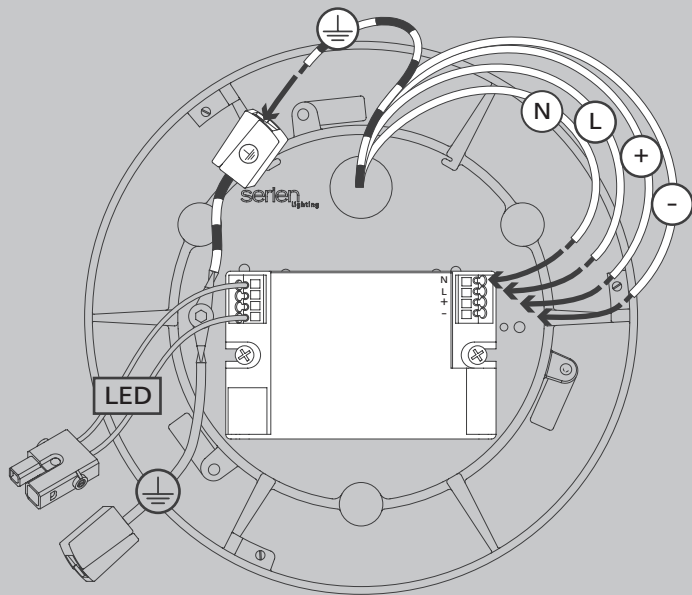

E

Scollegare la lampada dalla rete elettrica prima del montaggio, della sostituzione del corpo illuminante e della pulizia. La lampada è adatta esclusivamente per interni.

NL

Voor montage, vervanging en reiniging de lamp van het stroomnet loskoppelen.  
De lamp alleen binnen gebruiken.

3x

3x

01

M 1:1

03

13W

03

24W  
© 1-10V/DALI

03

(US)  
24W  
1-10V ©

05

06

07

09

Die durchgestrichene Mülltonne weist darauf hin, dass dieses Elektrogerät nicht im Hausmüll entsorgt werden darf.

Um die menschliche Gesundheit und die Umwelt vor möglichen Gefahrstoffen zu schützen, kann dieses Produkt am Ende seiner Lebensdauer kostenfrei bei einer Sammelstelle in Ihrer Nähe abgegeben werden.