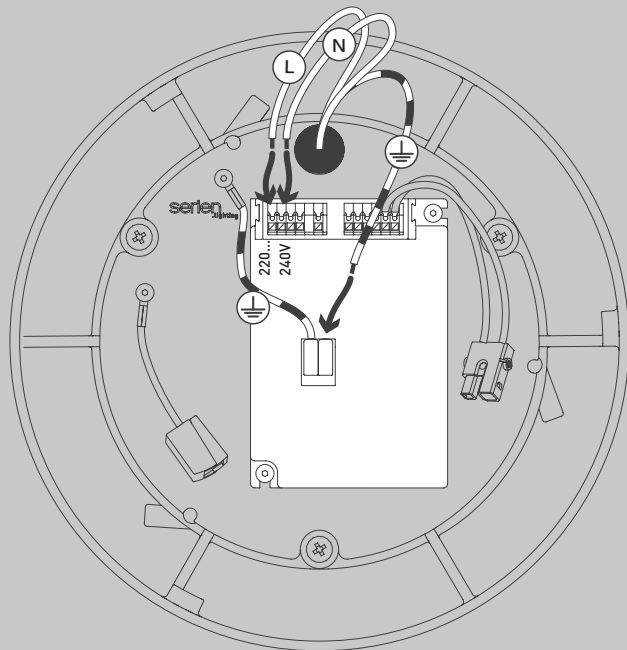

NL

Voor montage, vervanging en reiniging de lamp van het stroomnet loskoppelen.
De lamp alleen binnen gebruiken. Om alleen te verbinden door een erkend elektricien.

3x

3x

01

03

36W
© TRIAC
(US 120V)

03

41W
© 1-10V
(US 120V)

03

41W
DALI ©
(US 120V)

05

07

Die durchgestrichene Mülltonne weist darauf hin, dass dieses Elektrogerät nicht im Hausmüll entsorgt werden darf.

Um die menschliche Gesundheit und die Umwelt vor möglichen Gefahrstoffen zu schützen, kann dieses Produkt am Ende seiner Lebensdauer kostenfrei bei einer Sammelstelle in Ihrer Nähe abgegeben werden.