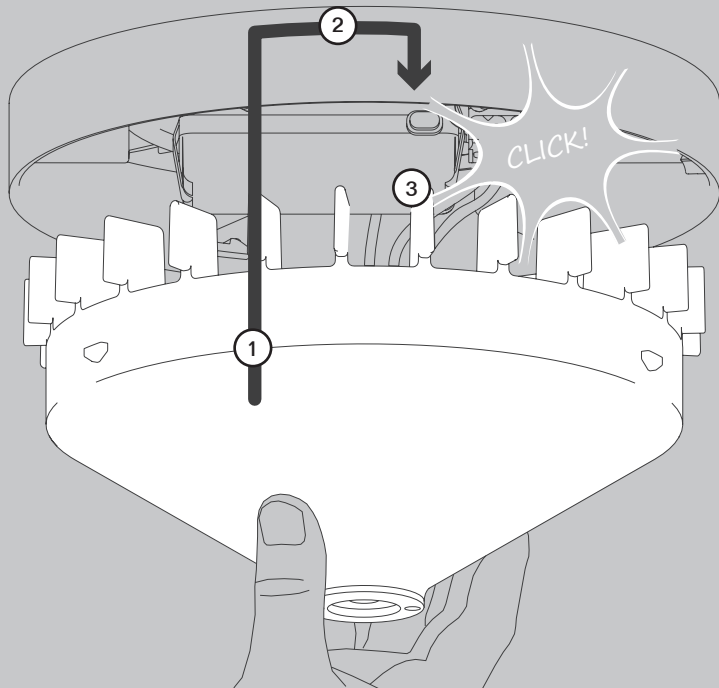

NL

Voor montage, vervanging en reiniging de lamp van het stroomnet loskoppelen.
De lamp alleen binnen gebruiken. Om alleen te verbinden door een erkend elektricien.

3x

3x

01

03

36W
© TRIAC
(US 120V)

03

41W
© 1-10V
(US 120V)

03

41W
DALI ©
(US 120V)

05

07

Die durchgestrichene Mülltonne weist darauf hin, dass dieses Elektrogerät nicht im Hausmüll entsorgt werden darf.

Um die menschliche Gesundheit und die Umwelt vor möglichen Gefahrstoffen zu schützen, kann dieses Produkt am Ende seiner Lebensdauer kostenfrei bei einer Sammelstelle in Ihrer Nähe abgegeben werden.