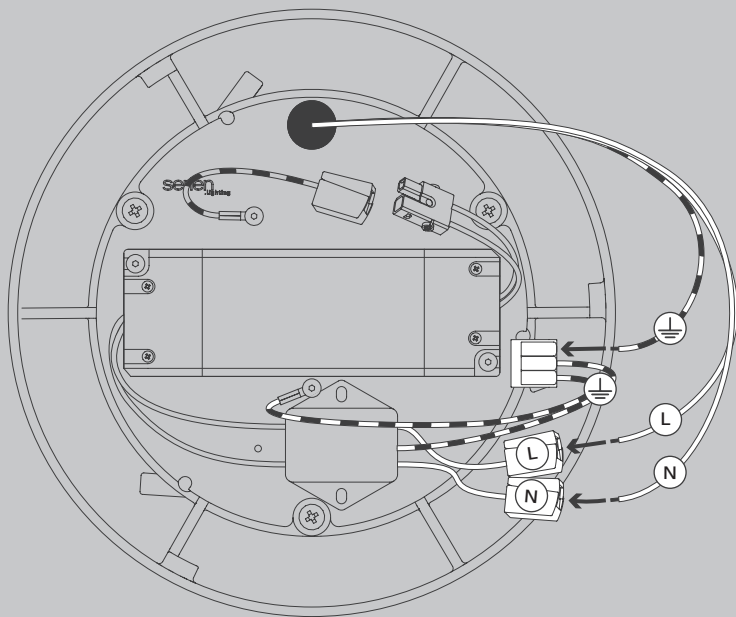

NL

Voor montage, vervanging en reiniging de lamp van het stroomnet loskoppelen.
De lamp alleen binnen gebruiken. Om alleen te verbinden door een erkend elektricien.

3x

3x

01

03

36W
© TRIAC
(US 120V)

03