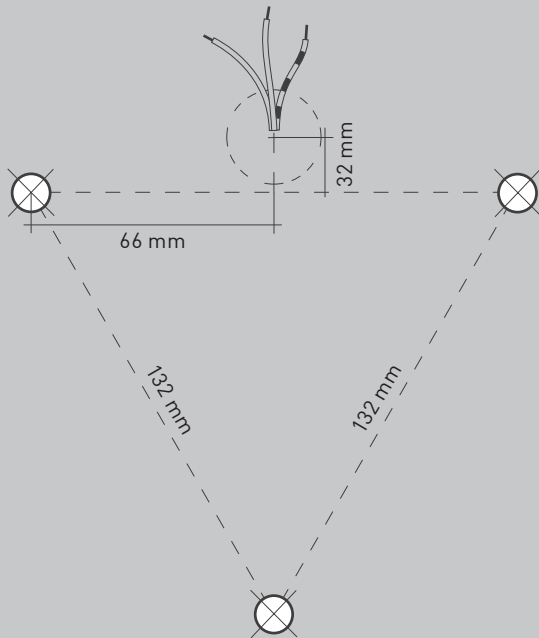

NL

Voor montage, vervanging en reiniging de lamp van het stroomnet loskoppelen.
De lamp alleen binnen gebruiken. Om alleen te verbinden door een erkend elektricien.

3x

3x

01

03

36W
© TRIAC
(US 120V)

03