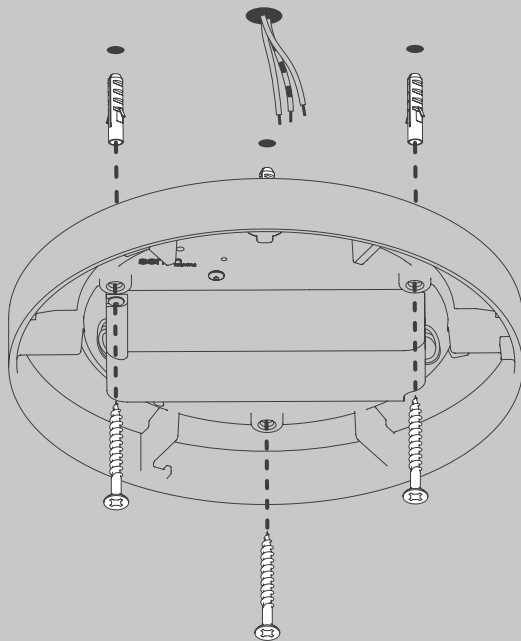

NL

Voor montage, vervanging en reiniging de lamp van het stroomnet loskoppelen.
De lamp alleen binnen gebruiken. Om alleen te verbinden door een erkend elektricien.

3x

3x

01

03

36W
© TRIAC
(US 120V)

03