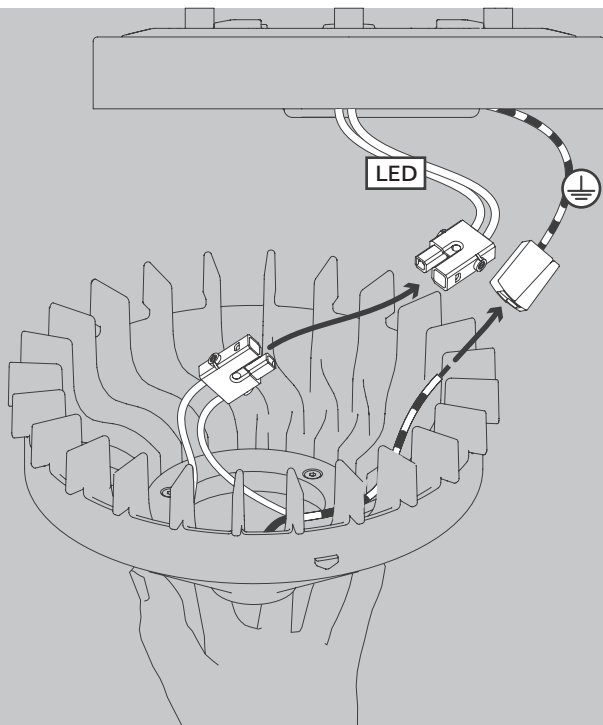

ANNEX Ceiling L LED

Design Uwe Fischer

D

Vor Montage, Leuchtmittelwechsel und Reinigung Leuchte vom Netz trennen!
Die Leuchte nur im Innenbereich einsetzen! Nur von Elektrofachkraft anzuschließen!

GB

Prior to assembly, changing the lamp or cleaning the luminaire please detach it from the mains. For indoor use only. Installation by qualified personnel only.

NL

Voor montage, vervanging en reiniging de lamp van het stroomnet loskoppelen.
De lamp alleen binnen gebruiken. Om alleen te verbinden door een erkend elektricien.

3x

3x

01

03

36W
© TRIAC
(US 120V)

03

41W
© 1-10V
(US 120V)

03

41W
DALI ©
(US 120V)

05

07

Die durchgestrichene Mülltonne weist darauf hin, dass dieses Elektrogerät nicht im Hausmüll entsorgt werden darf.

Um die menschliche Gesundheit und die Umwelt vor möglichen Gefahrstoffen zu schützen, kann dieses Produkt am Ende seiner Lebensdauer kostenfrei bei einer Sammelstelle in Ihrer Nähe abgegeben werden.