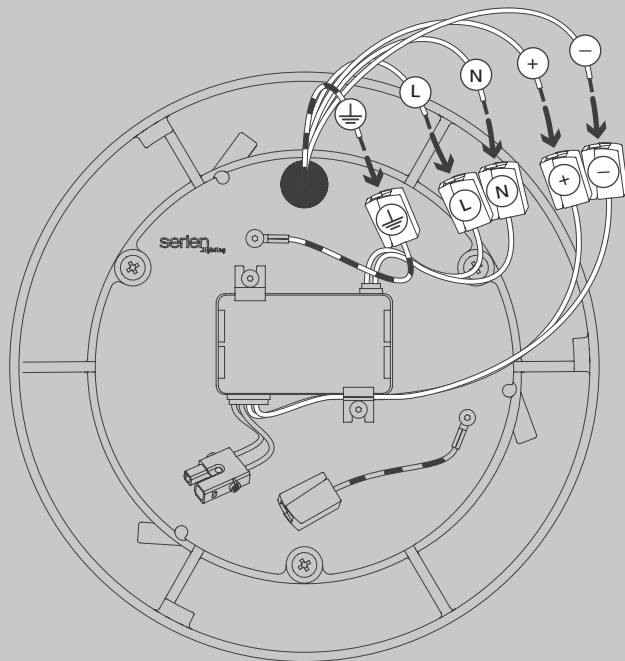

NL

Voor montage, vervanging en reiniging de lamp van het stroomnet loskoppelen.
De lamp alleen binnen gebruiken. Om alleen te verbinden door een erkend elektricien.

3x

3x

01

03

36W
© TRIAC
(US 120V)

03

41W
© 1-10V
(US 120V)

03

41W
DALI ©
(US 120V)

05

07

Die durchgestrichene Mülltonne weist darauf hin, dass dieses Elektrogerät nicht im Hausmüll entsorgt werden darf.

Um die menschliche Gesundheit und die Umwelt vor möglichen Gefahrstoffen zu schützen, kann dieses Produkt am Ende seiner Lebensdauer kostenfrei bei einer Sammelstelle in Ihrer Nähe abgegeben werden.