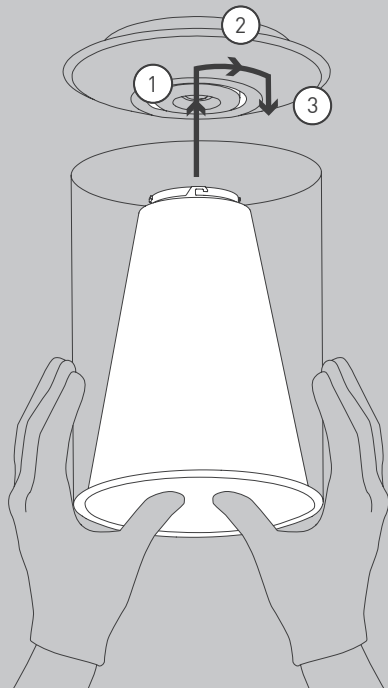

E

Antes de proceder al montaje, el cambio de bombilla o la limpieza desconecte la lámpara de la red  
eléctrica. Instale la lámpara sólo en un lugar interior. Instalación solamente por personal calificado.

NL

Voor montage, vervanging en reiniging de lamp van het stroomnet loskoppelen.  
De lamp alleen binnen gebruiken. Om alleen te verbinden door een erkend elektricien.

01

UP

02

Die durchgestrichene Mülltonne weist darauf hin, dass dieses Elektrogerät nicht im Hausmüll entsorgt werden darf.