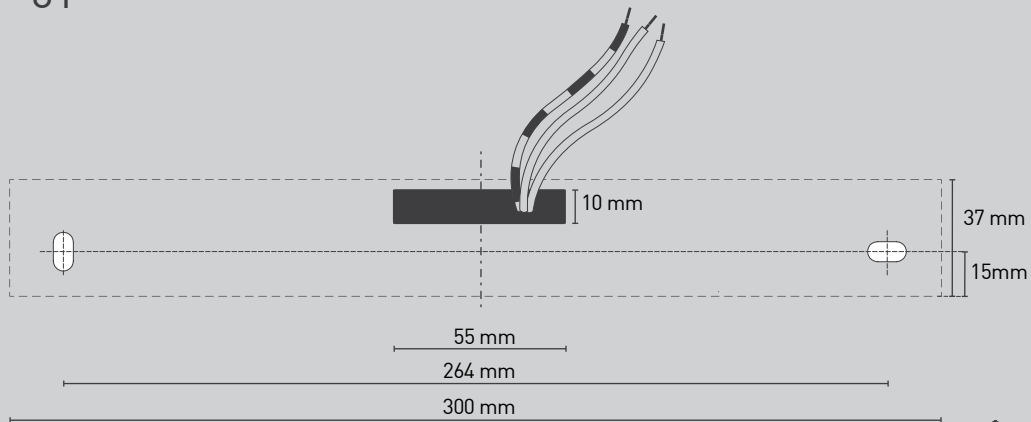

2 x  
IP44 only

2 x

2 x

1 x

01

03

04

Ø 6 mm