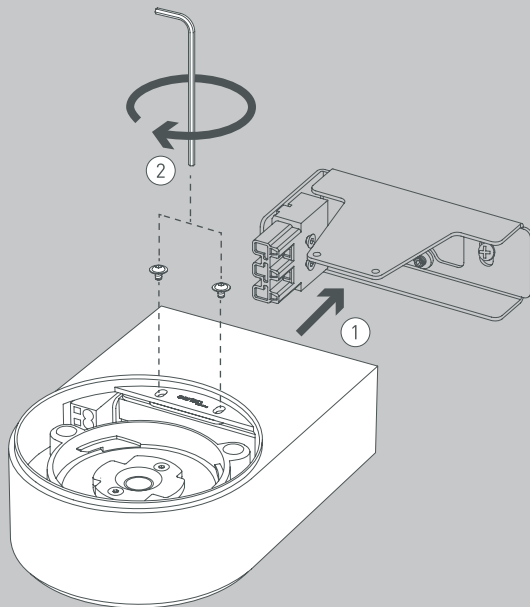

CAVITY Wall S

Design da Costa & Wolf

- D** Vor Montage, Leuchtmittelwechsel und Reinigung Leuchte vom Netz trennen!
Die Leuchte nur im Innenbereich einsetzen! Nur von Elektrofachkraft anzuschließen!
- GB** Prior to assembly, changing the lamp or cleaning the luminaire please detach it from the mains. For indoor use only. Installation by qualified personnel only.
- F** Prière de couper le courant avant tout montage, changement d'ampoule et nettoyage.
Ce luminaire est réservé à un usage en intérieur. Installation par personnel qualifié uniquement.
- I** Scollegare la lampada dalla rete elettrica prima del montaggio, della sostituzione del corpo illuminante e della pulizia. La lampada è adatta esclusivamente per interni. Installazione da personale qualificato solo.
- E** Antes de proceder al montaje, el cambio de bombilla y la limpieza desconecte la lámpara de la red eléctrica. Instale la lámpara sólo en un lugar interior. Instalación solamente por personal calificado.
- NL** Voor montage, vervanging en reiniging de lamp van het stroomnet loskoppelen.
De lamp alleen binnen gebruiken. Om alleen te verbinden door een erkend elektricien.

2x

2x

2x

2x

1x

01

M 1:1

03

© TRIAC

© DALI

05

Die durchgestrichene Mülltonne weist darauf hin, dass dieses Elektrogerät nicht im Hausmüll entsorgt werden darf.

Um die menschliche Gesundheit und die Umwelt vor möglichen Gefahrstoffen zu schützen, kann dieses Produkt am Ende seiner Lebensdauer kostenfrei bei einer Sammelstelle in Ihrer Nähe abgegeben werden.