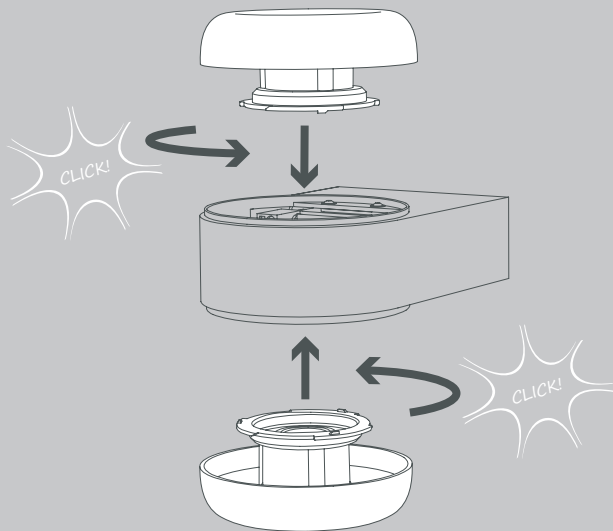

CAVITY Wall S

Design da Costa & Wolf

- D** Vor Montage, Leuchtmittelwechsel und Reinigung Leuchte vom Netz trennen!
Die Leuchte nur im Innenbereich einsetzen! Nur von Elektrofachkraft anzuschließen!
- GB** Prior to assembly, changing the lamp or cleaning the luminaire please detach it from the mains. For indoor use only. Installation by qualified personnel only.
- F** Prière de couper le courant avant tout montage, changement d'ampoule et nettoyage.
Ce luminaire est réservé à un usage en intérieur. Installation par personnel qualifié uniquement.
- I** Scollegare la lampada dalla rete elettrica prima del montaggio, della sostituzione del corpo illuminante e della pulizia. La lampada è adatta esclusivamente per interni. Installazione da personale qualificato solo.
- E** Antes de proceder al montaje, el cambio de bombilla y la limpieza desconecte la lámpara de la red eléctrica. Instale la lámpara sólo en un lugar interior. Instalación solamente por personal calificado.
- NL** Voor montage, vervanging en reiniging de lamp van het stroomnet loskoppelen.
De lamp alleen binnen gebruiken. Om alleen te verbinden door een erkend elektricien.

© TRIAC

© DALI

05

Die durchgestrichene Mülltonne weist darauf hin, dass dieses Elektrogerät nicht im Hausmüll entsorgt werden darf.

Um die menschliche Gesundheit und die Umwelt vor möglichen Gefahrstoffen zu schützen, kann dieses Produkt am Ende seiner Lebensdauer kostenfrei bei einer Sammelstelle in Ihrer Nähe abgegeben werden.