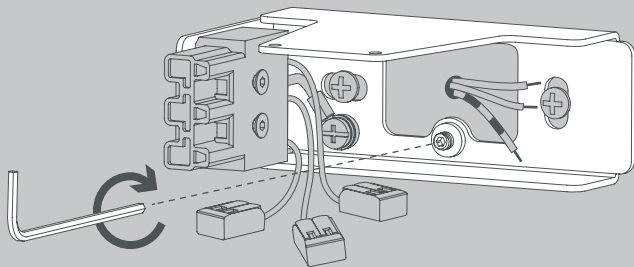

CAVITY Wall S

Design da Costa & Wolf

- D** Vor Montage, Leuchtmittelwechsel und Reinigung Leuchte vom Netz trennen!
Die Leuchte nur im Innenbereich einsetzen! Nur von Elektrofachkraft anzuschließen!
- GB** Prior to assembly, changing the lamp or cleaning the luminaire please detach it from the mains. For indoor use only. Installation by qualified personnel only.
- F** Prière de couper le courant avant tout montage, changement d'ampoule et nettoyage.
Ce luminaire est réservé à un usage en intérieur. Installation par personnel qualifié uniquement.
- I** Scollegare la lampada dalla rete elettrica prima del montaggio, della sostituzione del corpo illuminante e della pulizia. La lampada è adatta esclusivamente per interni. Installazione da personale qualificato solo.
- E** Antes de proceder al montaje, el cambio de bombilla y la limpieza desconecte la lámpara de la red eléctrica. Instale la lámpara sólo en un lugar interior. Instalación solamente por personal calificado.
- NL** Voor montage, vervanging en reiniging de lamp van het stroomnet loskoppelen.
De lamp alleen binnen gebruiken. Om alleen te verbinden door een erkend elektricien.

© TRIAC

© DALI

05

Die durchgestrichene Mülltonne weist darauf hin, dass dieses Elektrogerät nicht im Hausmüll entsorgt werden darf.

Um die menschliche Gesundheit und die Umwelt vor möglichen Gefahrstoffen zu schützen, kann dieses Produkt am Ende seiner Lebensdauer kostenfrei bei einer Sammelstelle in Ihrer Nähe abgegeben werden.