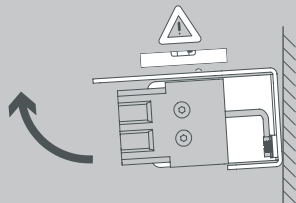

CAVITY Wall S

Design da Costa & Wolf

- D** Vor Montage, Leuchtmittelwechsel und Reinigung Leuchte vom Netz trennen!
Die Leuchte nur im Innenbereich einsetzen! Nur von Elektrofachkraft anzuschließen!
- GB** Prior to assembly, changing the lamp or cleaning the luminaire please detach it from the mains. For indoor use only. Installation by qualified personnel only.
- F** Prière de couper le courant avant tout montage, changement d'ampoule et nettoyage.
Ce luminaire est réservé à un usage en intérieur. Installation par personnel qualifié uniquement.
- I** Scollegare la lampada dalla rete elettrica prima del montaggio, della sostituzione del corpo illuminante e della pulizia. La lampada è adatta esclusivamente per interni. Installazione da personale qualificato solo.
- E** Antes de proceder al montaje, el cambio de bombilla y la limpieza desconecte la lámpara de la red eléctrica. Instale la lámpara sólo en un lugar interior. Instalación solamente por personal calificado.
- NL** Voor montage, vervanging en reiniging de lamp van het stroomnet loskoppelen.
De lamp alleen binnen gebruiken. Om alleen te verbinden door een erkend elektricien.

2x

2x

2x

2x

1x

01

M 1:1

03

© TRIAC

© DALI

05

Die durchgestrichene Mülltonne weist darauf hin, dass dieses Elektrogerät nicht im Hausmüll entsorgt werden darf.

Um die menschliche Gesundheit und die Umwelt vor möglichen Gefahrstoffen zu schützen, kann dieses Produkt am Ende seiner Lebensdauer kostenfrei bei einer Sammelstelle in Ihrer Nähe abgegeben werden.