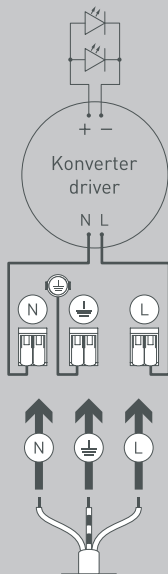

CAVITY Wall S

Design da Costa & Wolf

- D** Vor Montage, Leuchtmittelwechsel und Reinigung Leuchte vom Netz trennen!
Die Leuchte nur im Innenbereich einsetzen! Nur von Elektrofachkraft anzuschließen!
- GB** Prior to assembly, changing the lamp or cleaning the luminaire please detach it from the mains. For indoor use only. Installation by qualified personnel only.
- F** Prière de couper le courant avant tout montage, changement d'ampoule et nettoyage.
Ce luminaire est réservé à un usage en intérieur. Installation par personnel qualifié uniquement.
- I** Scollegare la lampada dalla rete elettrica prima del montaggio, della sostituzione del corpo illuminante e della pulizia. La lampada è adatta esclusivamente per interni. Installazione da personale qualificato solo.
- E** Antes de proceder al montaje, el cambio de bombilla y la limpieza desconecte la lámpara de la red eléctrica. Instale la lámpara sólo en un lugar interior. Instalación solamente por personal calificado.
- NL** Voor montage, vervanging en reiniging de lamp van het stroomnet loskoppelen.
De lamp alleen binnen gebruiken. Om alleen te verbinden door een erkend elektricien.

2x

2x

2x

2x

1x

01

M 1:1

03

© TRIAC

© DALI

05

Die durchgestrichene Mülltonne weist darauf hin, dass dieses Elektrogerät nicht im Hausmüll entsorgt werden darf.

Um die menschliche Gesundheit und die Umwelt vor möglichen Gefahrstoffen zu schützen, kann dieses Produkt am Ende seiner Lebensdauer kostenfrei bei einer Sammelstelle in Ihrer Nähe abgegeben werden.