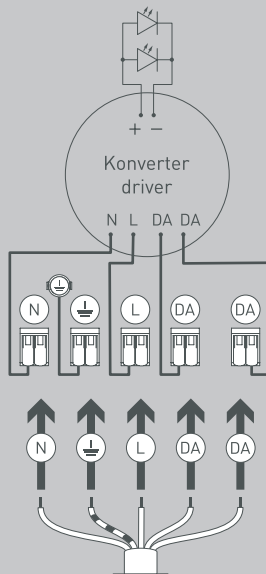

CAVITY Wall S

Design da Costa & Wolf

- D** Vor Montage, Leuchtmittelwechsel und Reinigung Leuchte vom Netz trennen!
Die Leuchte nur im Innenbereich einsetzen! Nur von Elektrofachkraft anzuschließen!
- GB** Prior to assembly, changing the lamp or cleaning the luminaire please detach it from the mains. For indoor use only. Installation by qualified personnel only.
- F** Prière de couper le courant avant tout montage, changement d'ampoule et nettoyage.
Ce luminaire est réservé à un usage en intérieur. Installation par personnel qualifié uniquement.
- I** Scollegare la lampada dalla rete elettrica prima del montaggio, della sostituzione del corpo illuminante e della pulizia. La lampada è adatta esclusivamente per interni. Installazione da personale qualificato solo.
- E** Antes de proceder al montaje, el cambio de bombilla y la limpieza desconecte la lámpara de la red eléctrica. Instale la lámpara sólo en un lugar interior. Instalación solamente por personal calificado.
- NL** Voor montage, vervanging en reiniging de lamp van het stroomnet loskoppelen.
De lamp alleen binnen gebruiken. Om alleen te verbinden door een erkend elektricien.

2x

2x

2x

2x

1x

01

M 1:1

03

© TRIAC

© DALI

05

Die durchgestrichene Mülltonne weist darauf hin, dass dieses Elektrogerät nicht im Hausmüll entsorgt werden darf.

Um die menschliche Gesundheit und die Umwelt vor möglichen Gefahrstoffen zu schützen, kann dieses Produkt am Ende seiner Lebensdauer kostenfrei bei einer Sammelstelle in Ihrer Nähe abgegeben werden.