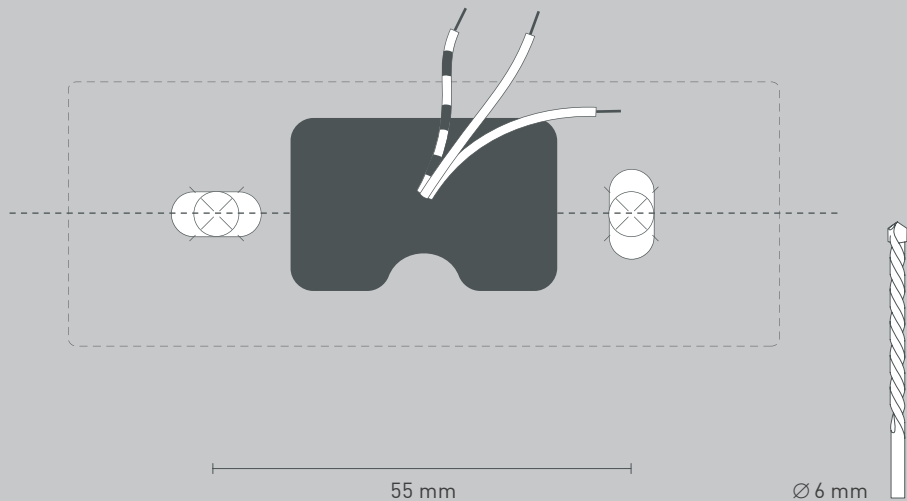

CAVITY Wall S

Design da Costa & Wolf

- D** Vor Montage, Leuchtmittelwechsel und Reinigung Leuchte vom Netz trennen!
Die Leuchte nur im Innenbereich einsetzen! Nur von Elektrofachkraft anzuschließen!
- GB** Prior to assembly, changing the lamp or cleaning the luminaire please detach it from the mains. For indoor use only. Installation by qualified personnel only.
- F** Prière de couper le courant avant tout montage, changement d'ampoule et nettoyage.
Ce luminaire est réservé à un usage en intérieur. Installation par personnel qualifié uniquement.
- I** Scollegare la lampada dalla rete elettrica prima del montaggio, della sostituzione del corpo illuminante e della pulizia. La lampada è adatta esclusivamente per interni. Installazione da personale qualificato solo.
- E** Antes de proceder al montaje, el cambio de bombilla y la limpieza desconecte la lámpara de la red eléctrica. Instale la lámpara sólo en un lugar interior. Instalación solamente por personal calificado.
- NL** Voor montage, vervanging en reiniging de lamp van het stroomnet loskoppelen.
De lamp alleen binnen gebruiken. Om alleen te verbinden door een erkend elektricien.

2x

2x

2x

2x

1x

01

M 1:1

03

© TRIAC

© DALI

05

Die durchgestrichene Mülltonne weist darauf hin, dass dieses Elektrogerät nicht im Hausmüll entsorgt werden darf.

Um die menschliche Gesundheit und die Umwelt vor möglichen Gefahrstoffen zu schützen, kann dieses Produkt am Ende seiner Lebensdauer kostenfrei bei einer Sammelstelle in Ihrer Nähe abgegeben werden.