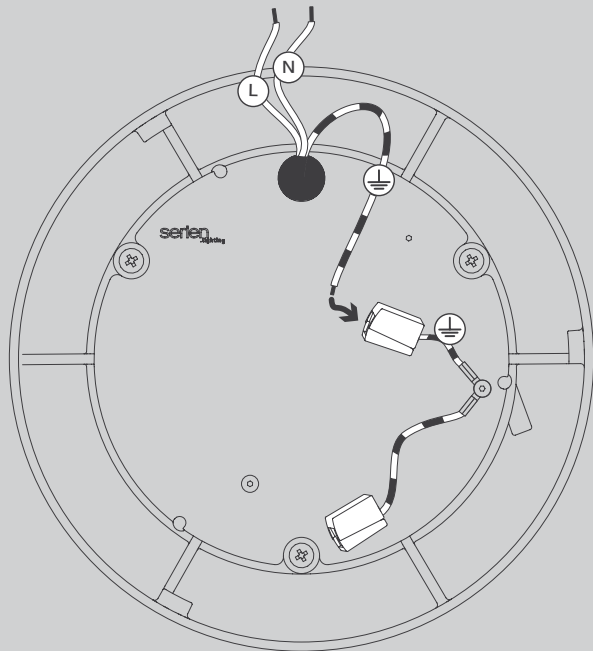

3x

3x

01

03

05

E27  
max. 150 W

07

09

Die durchgestrichene Mülltonne weist darauf hin, dass dieses Elektrogerät nicht im Hausmüll entsorgt werden darf.

Um die menschliche Gesundheit und die Umwelt vor möglichen Gefahrstoffen zu schützen, kann dieses Produkt am Ende seiner Lebensdauer kostenfrei bei einer Sammelstelle in Ihrer Nähe abgegeben werden.