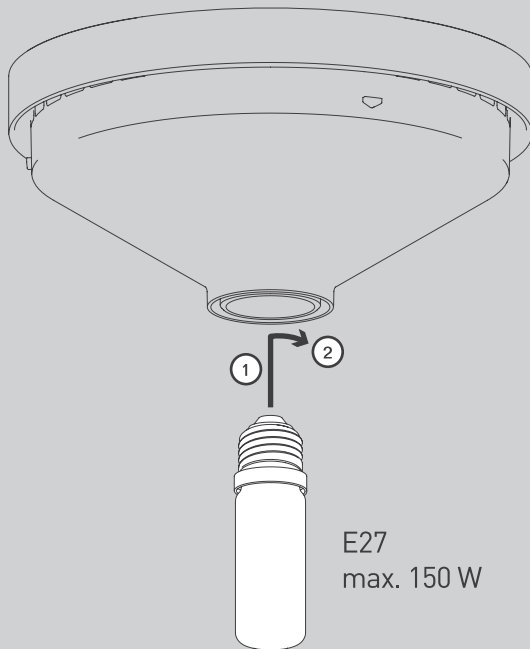

3x

3x

01

03

05

E27  
max. 150 W

07

09

Die durchgestrichene Mülltonne weist darauf hin, dass dieses Elektrogerät nicht im Hausmüll entsorgt werden darf.

Um die menschliche Gesundheit und die Umwelt vor möglichen Gefahrstoffen zu schützen, kann dieses Produkt am Ende seiner Lebensdauer kostenfrei bei einer Sammelstelle in Ihrer Nähe abgegeben werden.