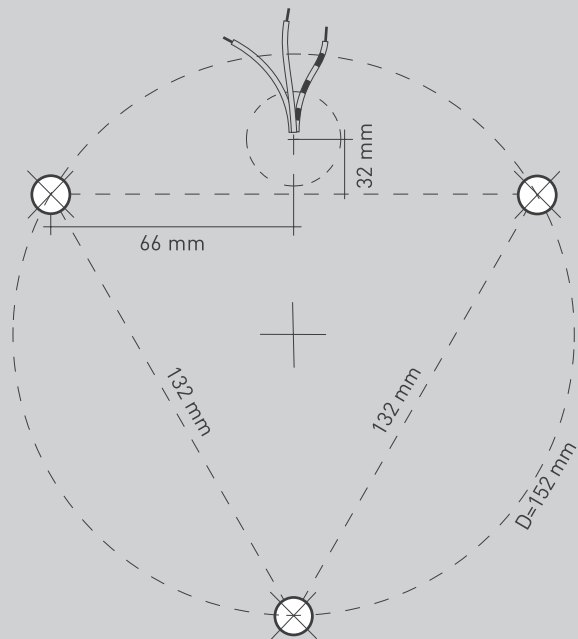

3x

3x

01

03

05

E27  
max. 150 W

07

09